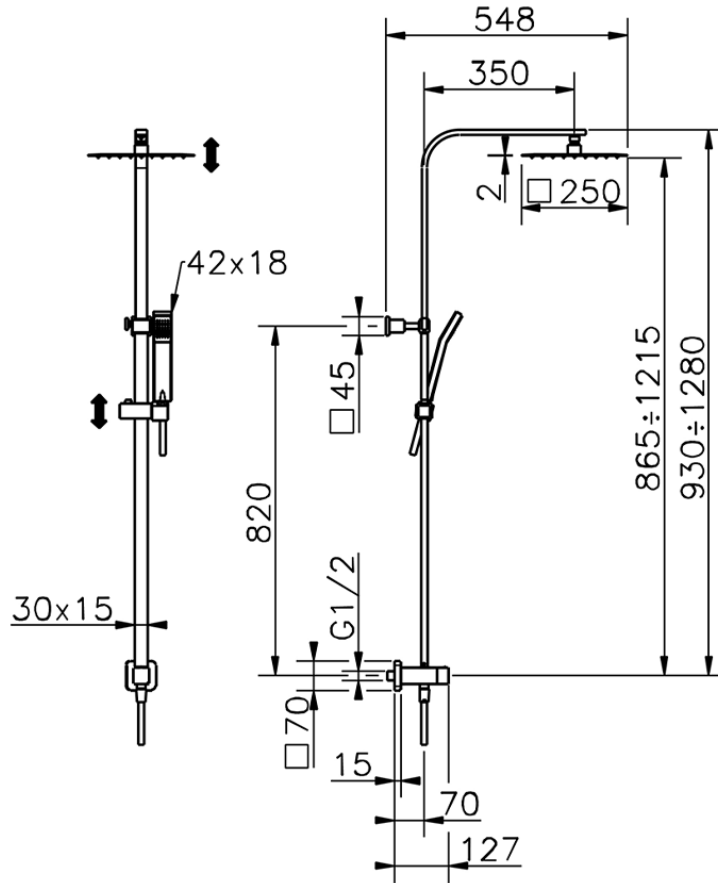

Columna ducha con desviador COLUMNS_SSV86030

SSV86030

<https://es.huberitalia.com/columna-ducha-con-desviador-columns-ssv86030>

2025-02-22