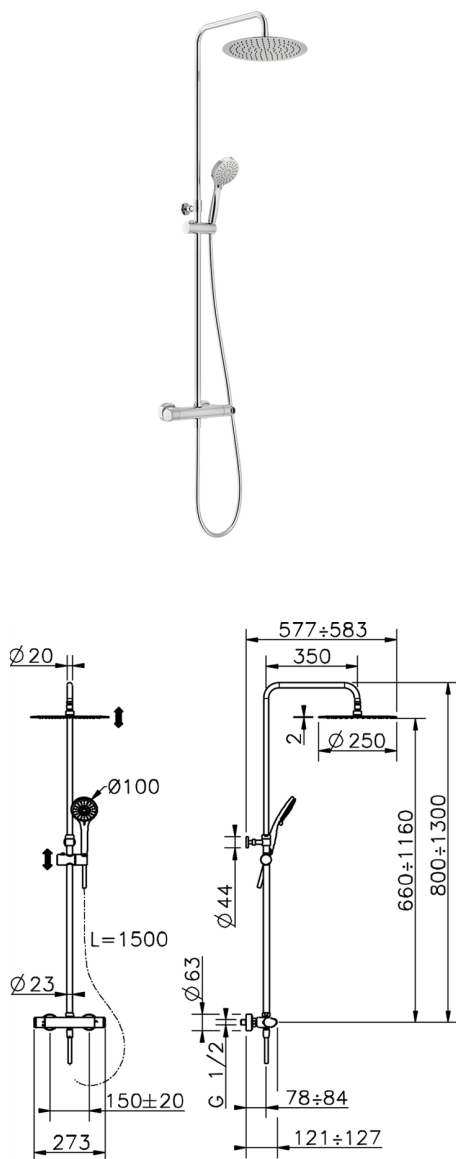

Columna termostática ducha 2 funciones H3_H3C82040

MODELO **H3C82040**

Columna termostática ducha 2 funciones, devia stop 2 salidas, columna telescópica, soporte duchita corredizo, duchita 3 funciones Ø 100 mm de ABS, rociador redondo Ø 250 mm de INOX, flexible liso SILVERFLEX 150 cm

ACABADOS DISPONIBLES

CARACTERÍSTICAS

Recambio Cartucho **22.04A.AR - ZZ97279004**

Cartucho Termostático Argo 2 (filtro lungo)

DeviaStop

La tecnología Huber DeviaStop le permite ajustar el caudal de agua y dirigirla hacia la salida elegida (rociador superior, ducha de mano, etc.).

SafeTouch

El sistema Huber SafeTouch mantiene el cuerpo de la grifería frío al cuerpo durante el uso.

Termostático

El Termostático Huber es tu gestor personal del agua, ayudándote a manejar, controlar y ahorrar agua y energía.