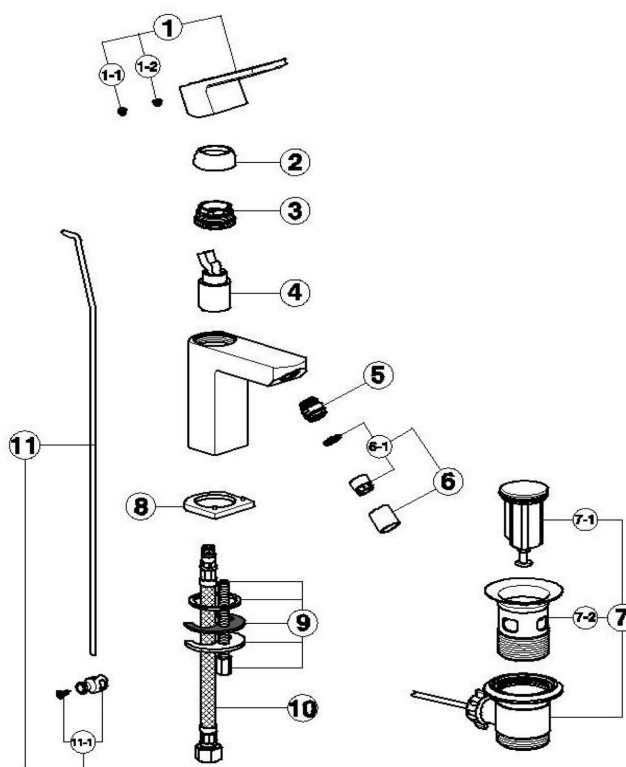

Bidé monomando DADO_DD00550

DD 00055 0

NR	DESCRIZIONE DESCRIPTION DESCRIPCION BESCREIBUNG DESCRIPCION	N.CODICE NR.CODE CODE NO. WERSKNR. N.CÓDIGO
1	Leva monocomando "DD" Lever "DD" Hebel "DD" Palanca monomando "DD"	ZZ955930
1-1	Placchetta maniglia LS Plaqueette cache - vis crois LS Abdeckkappe LS Griff Plaquita maneta LS	ZZ933710
1-2	Grano punta coppa inox M.5x6 Vis speciale inox M.5x6 Madenschraube M.5x6 Clavija con punta copa acero inox M.5x6	ZZ940630
2	Copricartuccia monocomando Couvre-cartouche Escutcheon cartridge Abdeckkappe Cubre-cartucho monomando Calotta bloccaggio cartuccia Ecrou pour cartouche	ZZ955210
3	Nut for mixing valve Mutter fuer Kartusche Casquete de fijación cartucho Cartuccia monocomando Cartouche mitigeurs	ZZ955220
4	Mixing valve Kartusche Cartucho monomando	ZZ942400

NR	DESCRIZIONE DESCRIPTION DESCRIPCION BESCREIBUNG DESCRIPCION	N.CODICE NR.CODE CODE NO. WERSKNR. N.CÓDIGO
5	Snodo per bidet Rotule pour bidet Joint for bidet spout Gelenkstueck f/bidet Rótula para bidé	ZZ947890
6	Aeratore M16x1 Mousseur M16x1 Perlator M16x1 Aireador M16x1 Cart.aerat.M16x1 Cartouche x mousseur M16x1	ZZ944280
6-1	Mousseur cartridge M16x1 Kart.f/Perlator M16x1 Cartucho aireador	ZZ944100
7	Scarico automatico 1"1/4 sabbiato Vidage automatique 1"1/4 sabbiato Pop up waste 1"1/4 sabbiato Ablaufgarnitur 1"1/4 sabbiato Desagüe automático 1"1/4 arenado	ZZ927540
7-1	Tappo completo scarico automatico 1"1/4 Bonde-vidage 1"1/4 Plug for pop up waste 1"1/4 Stopfen fuer Ablaufgarnitur kpl 1"1/4 Tapón completo columna desagüe automático 1"1/4	ZZ929250
7-2	Piletta per scarico automatico 1"1/4 Crépine pour vidage 1"1/4 Waste for bath drain 1"1/4 Ablauf fuer Ablaufgarnitur 1"1/4 Válvula para desagüe automático 1"1/4	ZZ929240