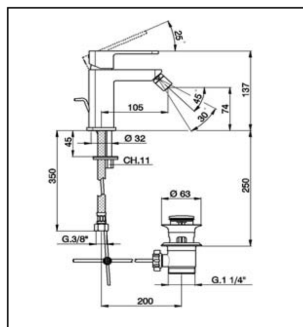

Bidé monomando DADO_DD00550

DD 00055 0

NR	DESCRIZIONE DESCRIPTION DESCRIPCION BESCREIBUNG DESCRIPCION	N.CODICE NR.CODE CODE NO. WERSKNR. N.CÓDIGO
1	Leva monocomando "DD" Lever "DD" Hebel "DD" Palanca monomando "DD"	ZZ955930
1-1	Placchetta maniglia LS Plaqueette cache - vis crois LS Abdeckkappe LS Griff Plaquita maneta LS	ZZ933710
1-2	Grano punta coppa inox M.5x6 Vis speciale inox M.5x6 Madenschraube M.5x6 Clavija con punta copa acero inox M.5x6	ZZ940630
2	Copricartuccia monocomando Couvre-cartouche Escutcheon cartridge Abdeckkappe Cubre-cartucho monomando Calotta bloccaggio cartuccia Ecrou pour cartouche	ZZ955210
3	Nut for mixing valve Mutter fuer Kartusche Casquete de fijación cartucho Cartuccia monocomando Cartouche mitigeurs	ZZ955220
4	Mixing valve Kartusche Cartucho monomando	ZZ942400

NR	DESCRIZIONE DESCRIPTION DESCRIPCION BESCREIBUNG DESCRIPCION	N.CODICE NR.CODE CODE NO. WERSKNR. N.CÓDIGO
8	Basetta monocomando "DD" Bague "DD" Assembling ring "DD" Basis "DD" Base monomando lavabo "DD"	ZZ955230
9	Set installazione monocomando monoforo Set installation Befestigungsset Juego de instalación monomando	ZZ940690
10	Flex M10x1-G3/8" F L.420 Flex M10x1-G3/8" F L.420 Flex M10x1-G3/8" L.420 Anschlusschlauch M10x1-G3/8" F L.420 Flexo M10x1-G3/8" F L.420	ZZ954110
11	Astina scarico completa Ø 4 Tige Ø4 Rod Ø4 Zugstange Ø4 Varilla desagüe completa Ø 4	ZZ933400
11-1	Morsetto astina scarico automatico Jonction pour tige vidage Gelenkstueck fuer Zugstange Abrazadera varilla desagüe automático	ZZ933430