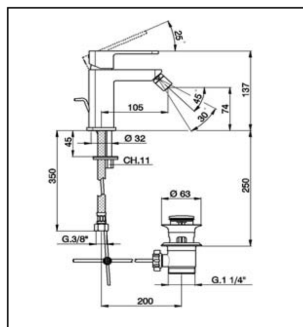

Bidé monomando DADO_DD000550

DD 00055 0

NR	DESCRIZIONE DESCRIPTION DESCRIPTION BESCHREIBUNG DESCRIPCIÓN	N.CODICE NR.CODE CODE NO. WERSKNR. N.CÓDIGO
1	Leva monomando "DD" Lever "DD" Hebel "DD" Palanca monomando "DD"	ZZ955930
1-1	Placchetta maniglia LS Plaqueette cache - vis crois LS Abdeckkappe LS Griff Plaquita maneta LS	ZZ933710
1-2	Grano punta coppa inox M.5x6 Vis speciale inox M.5x6 Madenschraube M.5x6	ZZ940630
2	Copricartuccia monomando Couvre-cartouche Escutcheon cartridge Abdeckkappe Cubre-cartucho monomando	ZZ955210
3	Calotta bloccaggio cartuccia Ecrou pour cartouche Nut for mixing valve Mutter fuer Kartusche	ZZ955220
4	Cartuccia monomando Cartouche mitigeurs Mixing valve Kartusche Cartucho monomando	ZZ942400

NR	DESCRIZIONE DESCRIPTION DESCRIPTION BESCHREIBUNG DESCRIPCIÓN	N.CODICE NR.CODE CODE NO. WERSKNR. N.CÓDIGO
8	Basetta monomando "DD" Bague "DD" Assembling ring "DD" Basis "DD" Base monomando lavabo "DD"	ZZ955230
9	Set installazione monomando monoforo Set installation Befestigungsset Juego de instalación monomando	ZZ940690
10	Flex M10x1-G3/8" F L.420 Flex M10x1-G3/8" F L.420 Flex M10x1-G3/8" L.420 Anschlusschlauch M10x1-G3/8" F L.420 Flexo M10x1-G3/8" F L.420	ZZ954110
11	Astina scarico completa Ø 4 Tige Ø4 Rod Ø4 Zugstange Ø4 Varilla desagüe completa Ø 4	ZZ933400
11-1	Morsetto astina scarico automatico Jonction pour tige vidage Gelenkstueck fuer Zugstange Abrazadera varilla desagüe automático	ZZ933430