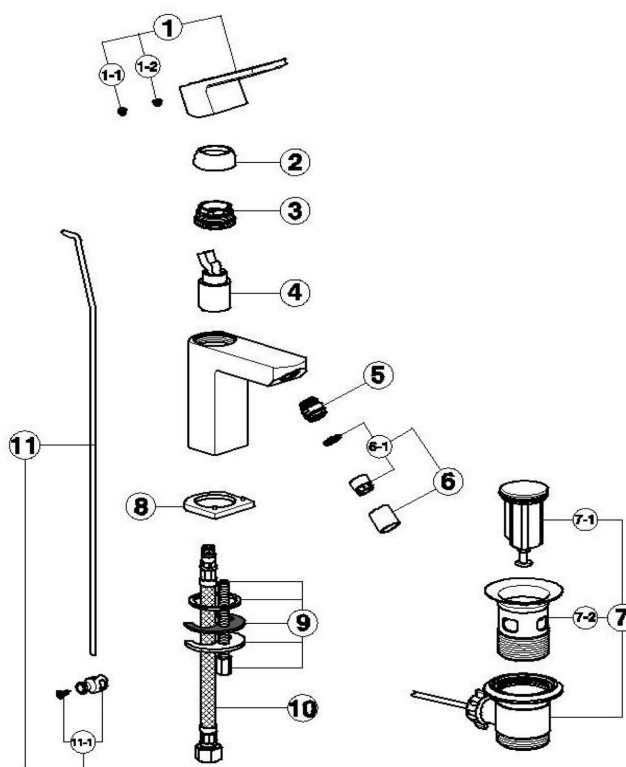

Bidé monomando DADO_DD000550

DD 00055 0

NR	DESCRIZIONE DESCRIPTION DESCRIPTION BESCHREIBUNG DESCRIPCIÓN	N.CODICE NR.CODE CODE NO. WERSKNR. N.CÓDIGO
1	Leva monomando "DD" Lever "DD" Hebel "DD" Palanca monomando "DD"	ZZ955930
1-1	Placchetta maniglia LS Plaqueette cache - vis crois LS Abdeckkappe LS Griff Plaquita maneta LS	ZZ933710
1-2	Grano punta coppa inox M.5x6 Vis speciale inox M.5x6 Madenschraube M.5x6	ZZ940630
2	Copricartuccia monomando Couvre-cartouche Escutcheon cartridge Abdeckkappe Cubre-cartucho monomando	ZZ955210
3	Calotta bloccaggio cartuccia Ecrou pour cartouche Nut for mixing valve Mutter fuer Kartusche	ZZ955220
4	Cartuccia monomando Cartouche mitigeurs Mixing valve Kartusche Cartucho monomando	ZZ942400

NR	DESCRIZIONE DESCRIPTION DESCRIPTION BESCHREIBUNG DESCRIPCIÓN	N.CODICE NR.CODE CODE NO. WERSKNR. N.CÓDIGO
5	Snodo per bidet Rotule pour bidet Joint for bidet spout Gelenkstueck f/bidet Rótula para bidé	ZZ947890
6	Aeratore M16x1 Mousseur M16x1 Perlator M16x1 Aireador M16x1	ZZ944280
6-1	Cart.aerat.M16x1 Cartouche x mousseur M16x1 Mousseur cartridge M16x1 Kart./f/Perlator M16x1 Cartucho aireador	ZZ944100
7	Scarico automatico 1"1/4 sabbato Vidage automatique 1"1/4 sabbato Pop up waste 1"1/4 sabbato Ablaufgarnitur 1"1/4 sabbato Desagüe automático 1"1/4 arenado	ZZ927540
7-1	Tappo completo scarico automatico 1"1/4 Bonde-vidage 1"1/4 Plug for pop up waste 1"1/4 Stopfen fuer Ablaufgarnitur kpl 1"1/4 Tapón completo columna desagüe automático 1"1/4	ZZ929250
7-2	Piletta per scarico automatico 1"1/4 Crépine pour vidage 1"1/4 Waste for bath drain 1"1/4 Ablauf fuer Ablaufgarnitur 1"1/4 Válvula para desagüe automático 1"1/4	ZZ929240