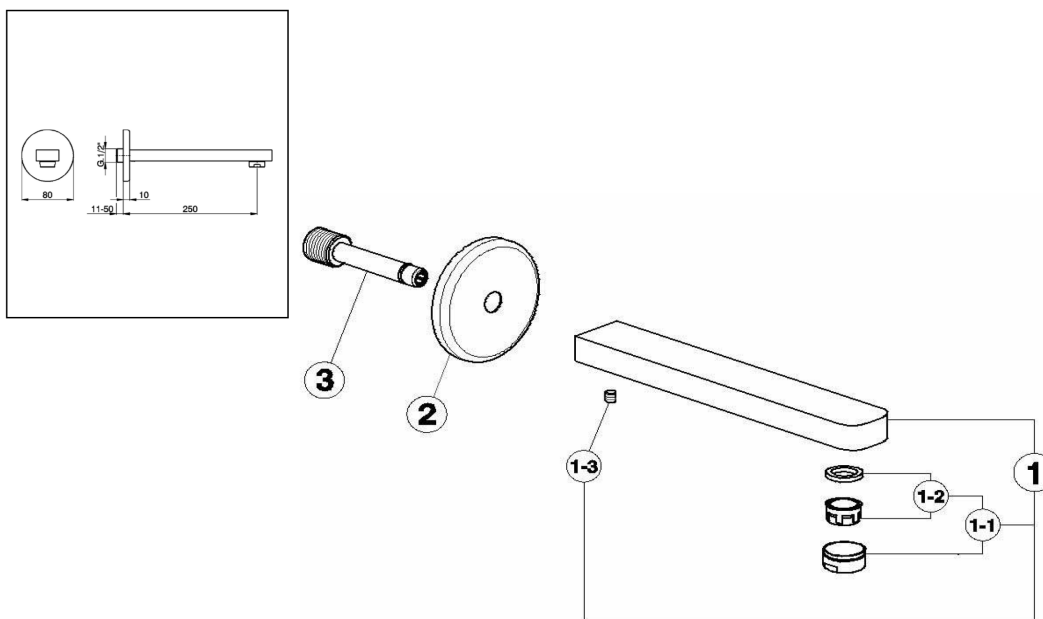

## Caño de erogación DADO\_DD000241

DD 00024 1

| NR  | DESCRIZIONE<br>DESCRIPTION<br>DESCRIPTION<br>BESCHREIBUNG<br>DESCRIPCIÓN  | N.CODICE<br>NR.CODE<br>CODE NO.<br>WERSKNR.<br>N.CÓDIGO | NR | DESCRIZIONE<br>DESCRIPTION<br>DESCRIPTION<br>BESCHREIBUNG<br>DESCRIPCIÓN | N.CODICE<br>NR.CODE<br>CODE NO.<br>WERSKNR.<br>N.CÓDIGO | NR | DESCRIZIONE<br>DESCRIPTION<br>DESCRIPTION<br>BESCHREIBUNG<br>DESCRIPCIÓN | N.CODICE<br>NR.CODE<br>CODE NO.<br>WERSKNR.<br>N.CÓDIGO |
|-----|---|---|----|--|---|----|--|---|
|     | Bocca di erogazione interasse 250<br>Bec devérseur 250  |   |    |  |   |    |  |   |
| 1   | Bath spout 250<br>Wanneneinlauf 250<br>Caño de erogación 250  | ZZ9B8200  |    |  |   |    |  |   |
| 1-1 | Aeratore M24x1 IC Cascade<br>Mousseur M24x1 IC Cascade<br>Perlator M24x1 IC Cascade<br>Aireador M24x1 IC Cascade<br>Cartuccia per aeratore M.24x1<br>Cartouche pour mousseur M.24x1                           | ZZ949660  |    |  |   |    |  |   |
| 1-2 | Mousseur cartridge M.24x1<br>Kartusche fuer Perlator M.24x1<br>Cartucho para aireador M.24x1  | ZZ927260  |    |  |   |    |  |   |
| 1-3 | Grano punta plana inox<br>Vis speciale inox M.6x6<br>Madenschraube M6x6<br>Clavija con punta plana acero inoxidable   | ZZ926450  |    |  |   |    |  |   |
| 2   | Rosone per bocca incasso<br>Rosace pour bec à encastrer<br>Escutcheon for built-in spout<br>Rosette f. UP Auslauf<br>Florón para caño para empotrar   | ZZ956030  |    |  |   |    |  |   |
| 3   | Attacco per bocca lavabo incasso<br>Raccord pour bec de lavabo à encastrer<br>Connection for built-in washbasin spout<br>Anschluss f.UP Auslauf f. Waschtischbatt.<br>Conexión para caño lavabo para empotrar | ZZ947940  |    |  |   |    |  |   |