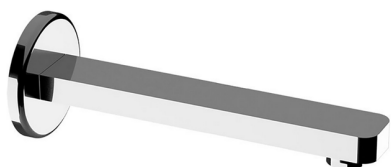

Caño de erogación DADO_DD000241

MODELO **DD000241**

Caño de erogación, L.250 mm, conexión 1/2" M

ACABADOS DISPONIBLES

-  **21** 21 Cromo
-  **2B** 2B Níquel Brillo
-  **2F** 2F Níquel Cepillado
-  **40** 40 Negro Mate
-  **4Q** 4Q Blanco Mate

CARACTERÍSTICAS

Caño de erogación DADO_DD000241

DD 00024 1

NR	DESCRIZIONE DESCRIPTION DESCRIPTION BESCHREIBUNG DESCRIPCIÓN	N. CODICE NR. CODE CODE NO. WERSKNR. N.CÓDIGO	NR	DESCRIZIONE DESCRIPTION DESCRIPTION BESCHREIBUNG DESCRIPCIÓN	N. CODICE NR. CODE CODE NO. WERSKNR. N.CÓDIGO	NR	DESCRIZIONE DESCRIPTION DESCRIPTION BESCHREIBUNG DESCRIPCIÓN	N. CODICE NR. CODE CODE NO. WERSKNR. N.CÓDIGO
	Bocca di erogazione interasse 250 Bec de verseur 250							
1	Bath spout 250 Wanneneinlauf 250 Caño de erogación 250	ZZ9B8200						
1-1	Aeratore M24x1 IC Cascade Mousseur M24x1 IC Cascade Perlator M24x1 IC Cascade Aireador M24x1 IC Cascade Cartuccia per aeratore M.24x1 Cartouche pour mousseur M.24x1	ZZ949660						
1-2	Mousseur cartridge M.24x1 Kartusche fuer Perlator M.24x1 Cartucho para aireador M.24x1	ZZ927260						
1-3	Grano punta plana inox Vis speciale inox M.6x6 Madenschraube M6x6 Clavija con punta plana acero inoxidable	ZZ926450						
2	Rosone per bocca incasso Rosace pour bec à encastrer Escutcheon for built-in spout Rosette f. UP Auslauf Florón para caño para empotrar	ZZ956030						
3	Attacco per bocca lavabo incasso Raccord pour bec de lavabo à encastrer Connection for built-in washbasin spout Anschluss f. UP Auslauf f. Waschtischbatt. Conexión para caño lavabo para empotrar	ZZ947940						