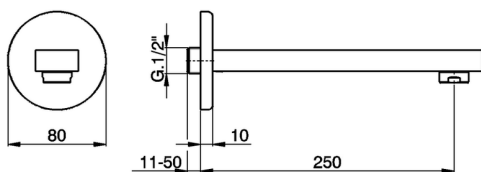

Caño de erogación DADO_DD000241

MODELO **DD000241**

Caño de erogación, L.250 mm, conexión 1/2" M

ACABADOS DISPONIBLES

-  **21** 21 Cromo
-  **2B** 2B Níquel Brillo
-  **2F** 2F Níquel Cepillado
-  **40** 40 Negro Mate
-  **4Q** 4Q Blanco Mate

CARACTERÍSTICAS

Caño de erogación DADO_DD000241

DD 00024 1

NR	DESCRIZIONE DESCRIPTION DESCRIPTION BESCHREIBUNG DESCRIPCIÓN	N. CODICE NR. CODE CODE NO. WERSKNR. N.CÓDIGO	NR	DESCRIZIONE DESCRIPTION DESCRIPTION BESCHREIBUNG DESCRIPCIÓN	N. CODICE NR. CODE CODE NO. WERSKNR. N.CÓDIGO	NR	DESCRIZIONE DESCRIPTION DESCRIPTION BESCHREIBUNG DESCRIPCIÓN	N. CODICE NR. CODE CODE NO. WERSKNR. N.CÓDIGO
	Bocca di erogazione interasse 250 Bec de verseur 250							
1	Bath spout 250 Wanneneinlauf 250 Caño de erogación 250	ZZ9B8200						
1-1	Aeratore M24x1 IC Cascade Mousseur M24x1 IC Cascade Perlator M24x1 IC Cascade Aireador M24x1 IC Cascade Cartuccia per aeratore M.24x1 Cartouche pour mousseur M.24x1	ZZ949660						
1-2	Mousseur cartridge M.24x1 Kartusche fuer Perlator M.24x1 Cartucho para aireador M.24x1	ZZ927260						
1-3	Grano punta plana inox Vis speciale inox M.6x6 Madenschraube M6x6 Clavija con punta plana acero inoxidable	ZZ926450						
2	Rosone per bocca incasso Rosace pour bec à encastrer Escutcheon for built-in spout Rosette f. UP Auslauf Florón para caño para empotrar	ZZ956030						
3	Attacco per bocca lavabo incasso Raccord pour bec de lavabo à encastrer Connection for built-in washbasin spout Anschluss f. UP Auslauf f. Waschtischbatt. Conexión para caño lavabo para empotrar	ZZ947940						