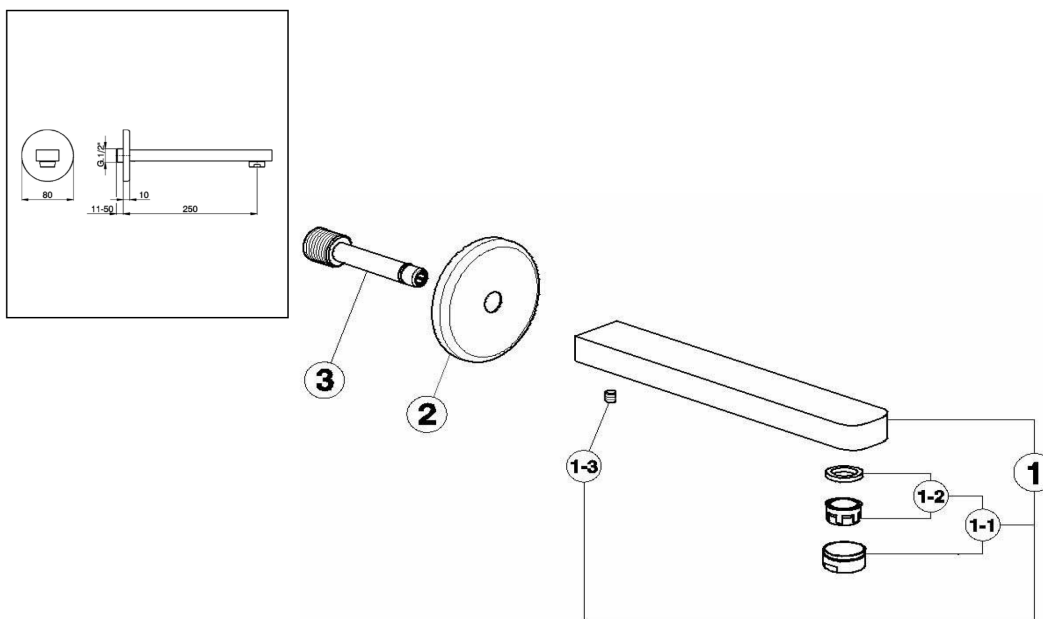

Caño de erogación DADO_DD000241

MODELO **DD000241**

Caño de erogación, L.250 mm, conexión 1/2" M

ACABADOS DISPONIBLES

-  **21** 21 Cromo
-  **2B** 2B Níquel Brillo
-  **2F** 2F Níquel Cepillado
-  **40** 40 Negro Mate
-  **4Q** 4Q Blanco Mate

CARACTERÍSTICAS

Caño de erogación DADO_DD000241

DD 00024 1

NR	DESCRIZIONE DESCRIPTION DESCRIPTION BESCHREIBUNG DESCRIPCIÓN	N. CODICE NR. CODE CODE NO. WERSKNR. N. CÓDIGO	NR	DESCRIZIONE DESCRIPTION DESCRIPTION BESCHREIBUNG DESCRIPCIÓN	N. CODICE NR. CODE CODE NO. WERSKNR. N. CÓDIGO	NR	DESCRIZIONE DESCRIPTION DESCRIPTION BESCHREIBUNG DESCRIPCIÓN	N. CODICE NR. CODE CODE NO. WERSKNR. N. CÓDIGO
	Bocca di erogazione interasse 250 Bec deverseur 250							
1	Bath spout 250 Wanneneinlauf 250 Caño de erogación 250	ZZ9B8200						
1-1	Aeratore M24x1 IC Cascade Mousseur M24x1 IC Cascade Perlator M24x1 IC Cascade Aireador M24x1 IC Cascade Cartuccia per aeratore M.24x1 Cartouche pour mousseur M.24x1	ZZ949660						
1-2	Mousseur cartridge M.24x1 Kartusche fuer Perlator M.24x1 Cartucho para aireador M.24x1	ZZ927260						
1-3	Grano punta plana inox Vis speciale inox M.6x6 Madenschraube M6x6 Clavija con punta plana acero inoxidable	ZZ926450						
2	Rosone per bocca incasso Rosace pour bec à encastrer Escutcheon for built-in spout Rosette f. UP Auslauf Florón para caño para empotrar	ZZ956030						
3	Attacco per bocca lavabo incasso Raccord pour bec de lavabo à encastrer Connection for built-in washbasin spout Anschluss f. UP Auslauf f. Waschtischbatt. Conexión para caño lavabo para empotrar	ZZ947940						