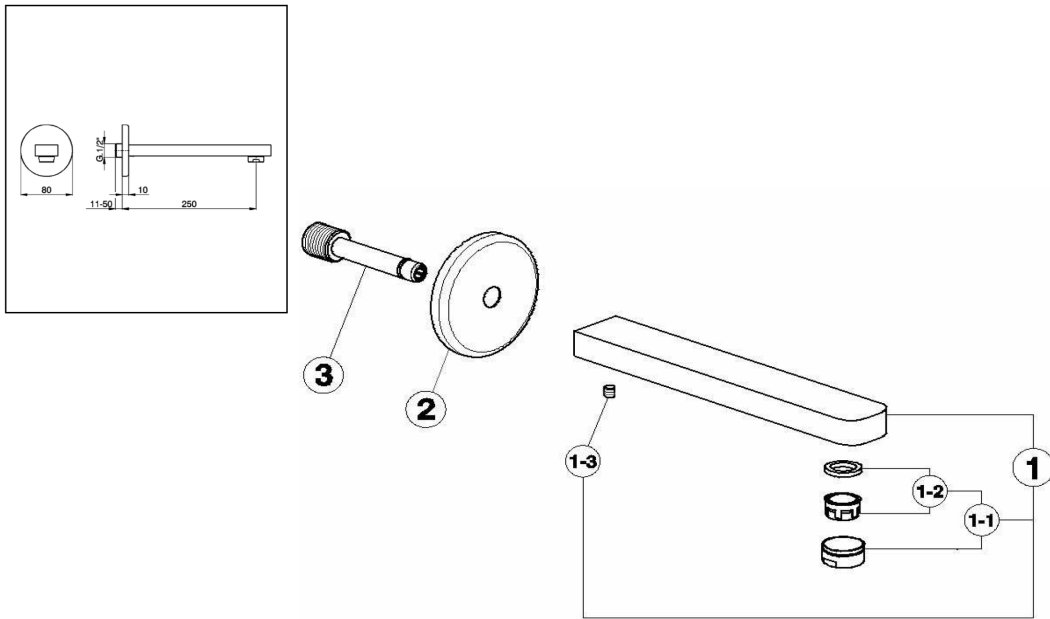

Caño de erogación DADO_DD000241

MODELO **DD000241**

Caño de erogación, L.250 mm, conexión 1/2" M

ACABADOS DISPONIBLES

-  **21** 21 Cromo
-  **2B** 2B Níquel Brillo
-  **2F** 2F Níquel Cepillado
-  **40** 40 Negro Mate
-  **4Q** 4Q Blanco Mate

CARACTERÍSTICAS

Caño de erogación DADO_DD000241

DD 00024 1

NR	DESCRIZIONE DESCRIPTION DESCRIPTION BESCHREIBUNG DESCRIPCIÓN	N. CODICE NR. CODE CODE NO. WERSKNR. N.CÓDIGO	NR	DESCRIZIONE DESCRIPTION DESCRIPTION BESCHREIBUNG DESCRIPCIÓN	N. CODICE NR. CODE CODE NO. WERSKNR. N.CÓDIGO	NR	DESCRIZIONE DESCRIPTION DESCRIPTION BESCHREIBUNG DESCRIPCIÓN	N. CODICE NR. CODE CODE NO. WERSKNR. N.CÓDIGO
	Bocca di erogazione interasse 250 Bec devérseur 250							
1	Bath spout 250 Wanneneinlauf 250 Caño de erogación 250	ZZ9B8200						
1-1	Aeratore M24x1 IC Cascade Mousseur M24x1 IC Cascade Perlator M24x1 IC Cascade Aireador M24x1 IC Cascade Cartuccia per aeratore M.24x1	ZZ949660						
1-2	Mousseur cartridge M.24x1 Kartusche fuer Perlator M.24x1 Cartucho para aireador M.24x1	ZZ927260						
1-3	Grano punta plana inox Vis speciale inox M.6x6 Madenschraube M6x6 Clavija con punta plana acero inoxidable	ZZ926450						
2	Rosone per bocca incasso Rosace pour bec à encastrer Escutcheon for built-in spout Rosette f. UP Auslauf Florón para caño para empotrar	ZZ956030						
3	Attacco per bocca lavabo incasso Raccord pour bec de lavabo à encastrer Connection for built-in washbasin spout Anschluss f. UP Auslauf f. Waschtischbatt. Conexión para caño lavabo para empotrar	ZZ947940						