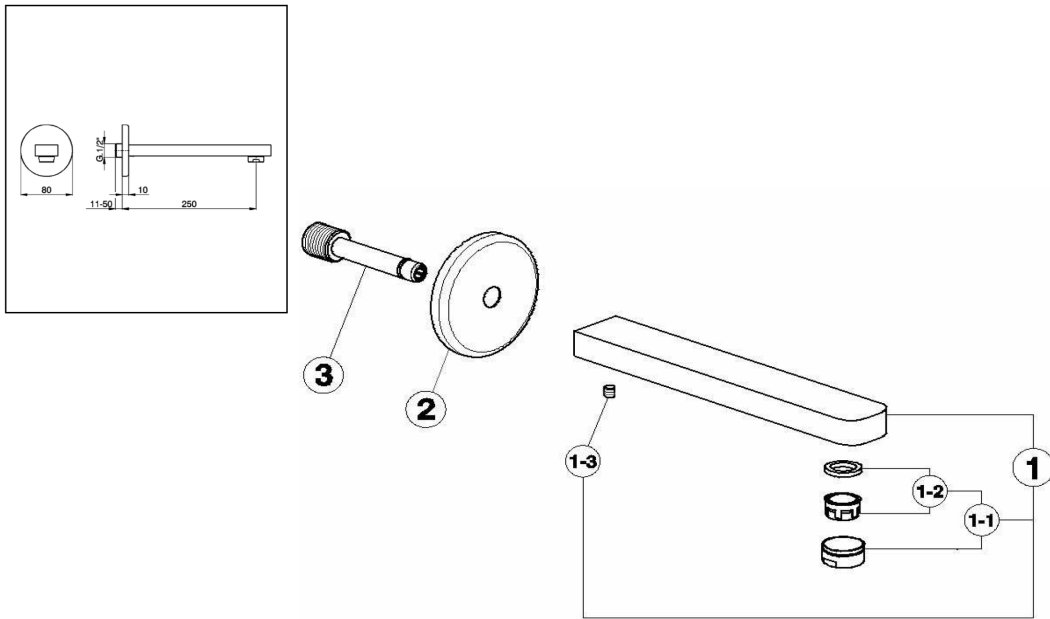

Caño de erogación DADO_DD000241

MODELO **DD000241**

Caño de erogación, L.250 mm, conexión 1/2" M

ACABADOS DISPONIBLES

-  **21** 21 Cromo
-  **2B** 2B Níquel Brillo
-  **2F** 2F Níquel Cepillado
-  **40** 40 Negro Mate
-  **4Q** 4Q Blanco Mate

CARACTERÍSTICAS

Caño de erogación DADO_DD000241

DD 00024 1

NR	DESCRIZIONE DESCRIPTION DESCRIPTION BESCHREIBUNG DESCRIPCIÓN	N. CODICE NR. CODE CODE NO. WERSKNR. N. CÓDIGO	NR	DESCRIZIONE DESCRIPTION DESCRIPTION BESCHREIBUNG DESCRIPCIÓN	N. CODICE NR. CODE CODE NO. WERSKNR. N. CÓDIGO	NR	DESCRIZIONE DESCRIPTION DESCRIPTION BESCHREIBUNG DESCRIPCIÓN	N. CODICE NR. CODE CODE NO. WERSKNR. N. CÓDIGO
	Bocca di erogazione interasse 250 Bec devérseur 250							
1	Bath spout 250 Wanneneinlauf 250 Caño de erogación 250	ZZ9B8200						
1-1	Aeratore M24x1 IC Cascade Mousseur M24x1 IC Cascade Perlator M24x1 IC Cascade Aireador M24x1 IC Cascade Cartuccia per aeratore M.24x1	ZZ949660						
1-2	Mousseur cartridge M.24x1 Kartusche fuer Perlator M.24x1 Cartucho para aireador M.24x1	ZZ927260						
1-3	Grano punta plana inox Vis speciale inox M.6x6 Madenschraube M6x6 Clavija con punta plana acero inoxidable	ZZ926450						
2	Rosone per bocca incasso Rosace pour bec à encastrer Escutcheon for built-in spout Rosette f. UP Auslauf Florón para caño para empotrar	ZZ956030						
3	Attacco per bocca lavabo incasso Raccord pour bec de lavabo à encastrer Connection for built-in washbasin spout Anschluss f. UP Auslauf f. Waschtischbatt. Conexión para caño lavabo para empotrar	ZZ947940						