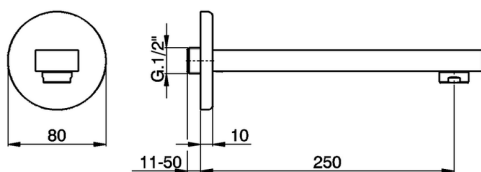

Caño de erogación DADO_DD000241

MODELO **DD000241**

Caño de erogación, L.250 mm, conexión 1/2" M

ACABADOS DISPONIBLES

-  **21** 21 Cromo
-  **2B** 2B Níquel Brillo
-  **2F** 2F Níquel Cepillado
-  **40** 40 Negro Mate
-  **4Q** 4Q Blanco Mate

CARACTERÍSTICAS

Caño de erogación DADO_DD000241

DD 00024 1

NR	DESCRIZIONE DESCRIPTION DESCRIPTION BESCHREIBUNG DESCRIPCIÓN	N. CODICE NR. CODE CODE NO. WERSKNR. N. CÓDIGO	NR	DESCRIZIONE DESCRIPTION DESCRIPTION BESCHREIBUNG DESCRIPCIÓN	N. CODICE NR. CODE CODE NO. WERSKNR. N. CÓDIGO	NR	DESCRIZIONE DESCRIPTION DESCRIPTION BESCHREIBUNG DESCRIPCIÓN	N. CODICE NR. CODE CODE NO. WERSKNR. N. CÓDIGO
	Bocca di erogazione interasse 250 Bec deverseur 250							
1	Bath spout 250 Wanneneinlauf 250 Caño de erogación 250	ZZ9B8200						
1-1	Aeratore M24x1 IC Cascade Mousseur M24x1 IC Cascade Perlator M24x1 IC Cascade Aireador M24x1 IC Cascade Cartuccia per aeratore M.24x1 Cartouche pour mousseur M.24x1	ZZ949660						
1-2	Mousseur cartridge M.24x1 Kartusche fuer Perlator M.24x1 Cartucho para aireador M.24x1	ZZ927260						
1-3	Grano punta plana inox Vis speciale inox M.6x6 Madenschraube M6x6 Clavija con punta plana acero inoxidable	ZZ926450						
2	Rosone per bocca incasso Rosace pour bec à encastrer Escutcheon for built-in spout Rosette f. UP Auslauf Florón para caño para empotrar	ZZ956030						
3	Attacco per bocca lavabo incasso Raccord pour bec de lavabo à encastrer Connection for built-in washbasin spout Anschluss f. UP Auslauf f. Waschtischbatt. Conexión para caño lavabo para empotrar	ZZ947940						