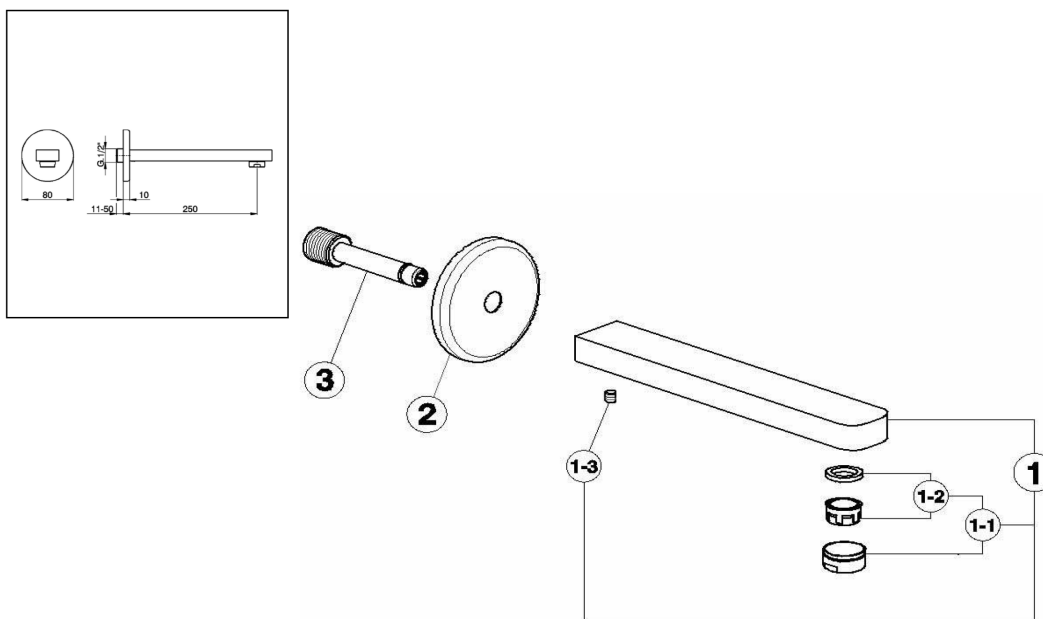

Caño de erogación DADO_DD000241

MODELO **DD000241**

Caño de erogación, L.250 mm, conexión 1/2" M

ACABADOS DISPONIBLES

-  **21** 21 Cromo
-  **2B** 2B Níquel Brillo
-  **2F** 2F Níquel Cepillado
-  **40** 40 Negro Mate
-  **4Q** 4Q Blanco Mate

CARACTERÍSTICAS

Caño de erogación DADO_DD000241

DD 00024 1

NR	DESCRIZIONE DESCRIPTION DESCRIPTION BESCHREIBUNG DESCRIPCIÓN	N. CODICE NR. CODE CODE NO. WERSKNR. N.CÓDIGO	NR	DESCRIZIONE DESCRIPTION DESCRIPTION BESCHREIBUNG DESCRIPCIÓN	N. CODICE NR. CODE CODE NO. WERSKNR. N.CÓDIGO	NR	DESCRIZIONE DESCRIPTION DESCRIPTION BESCHREIBUNG DESCRIPCIÓN	N. CODICE NR. CODE CODE NO. WERSKNR. N.CÓDIGO
	Bocca di erogazione interasse 250 Bec de verseur 250							
1	Bath spout 250 Wanneneinlauf 250 Caño de erogación 250	ZZ9B8200						
1-1	Aeratore M24x1 IC Cascade Mousseur M24x1 IC Cascade Perlator M24x1 IC Cascade Aireador M24x1 IC Cascade Cartuccia per aeratore M.24x1 Cartouche pour mousseur M.24x1	ZZ949660						
1-2	Mousseur cartridge M.24x1 Kartusche fuer Perlator M.24x1 Cartucho para aireador M.24x1	ZZ927260						
1-3	Grano punta plana inox Vis speciale inox M.6x6 Madenschraube M6x6 Clavija con punta plana acero inoxidable	ZZ926450						
2	Rosone per bocca incasso Rosace pour bec à encastrer Escutcheon for built-in spout Rosette f. UP Auslauf Florón para caño para empotrar	ZZ956030						
3	Attacco per bocca lavabo incasso Raccord pour bec de lavabo à encastrer Connection for built-in washbasin spout Anschluss f. UP Auslauf f. Waschtischbatt. Conexión para caño lavabo para empotrar	ZZ947940						