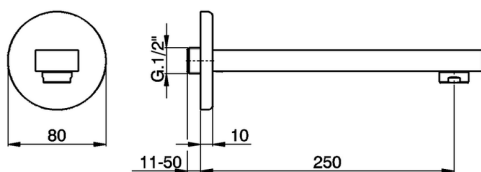

Caño de erogación DADO_DD000241

MODELO **DD000241**

Caño de erogación, L.250 mm, conexión 1/2" M

ACABADOS DISPONIBLES

-  **21** 21 Cromo
-  **2B** 2B Níquel Brillo
-  **2F** 2F Níquel Cepillado
-  **40** 40 Negro Mate
-  **4Q** 4Q Blanco Mate

CARACTERÍSTICAS

Caño de erogación DADO_DD000241

DD 00024 1

NR	DESCRIZIONE DESCRIPTION DESCRIPTION BESCHREIBUNG DESCRIPCIÓN	N. CODICE NR. CODE CODE NO. WERSKNR. N.CÓDIGO	NR	DESCRIZIONE DESCRIPTION DESCRIPTION BESCHREIBUNG DESCRIPCIÓN	N. CODICE NR. CODE CODE NO. WERSKNR. N.CÓDIGO	NR	DESCRIZIONE DESCRIPTION DESCRIPTION BESCHREIBUNG DESCRIPCIÓN	N. CODICE NR. CODE CODE NO. WERSKNR. N.CÓDIGO
	Bocca di erogazione interasse 250 Bec devérseur 250							
1	Bath spout 250 Wanneneinlauf 250 Caño de erogación 250	ZZ9B8200						
1-1	Aeratore M24x1 IC Cascade Mousseur M24x1 IC Cascade Perlator M24x1 IC Cascade Aireador M24x1 IC Cascade Cartuccia per aeratore M.24x1	ZZ949660						
1-2	Mousseur cartridge M.24x1 Kartusche fuer Perlator M.24x1 Cartucho para aireador M.24x1	ZZ927260						
1-3	Grano punta plana inox Vis speciale inox M.6x6 Madenschraube M6x6 Clavija con punta plana acero inoxidable	ZZ926450						
2	Rosone per bocca incasso Rosace pour bec à encastrer Escutcheon for built-in spout Rosette f. UP Auslauf Florón para caño para empotrar	ZZ956030						
3	Attacco per bocca lavabo incasso Raccord pour bec de lavabo à encastrer Connection for built-in washbasin spout Anschluss f. UP Auslauf f. Waschtischbatt. Conexión para caño lavabo para empotrar	ZZ947940						