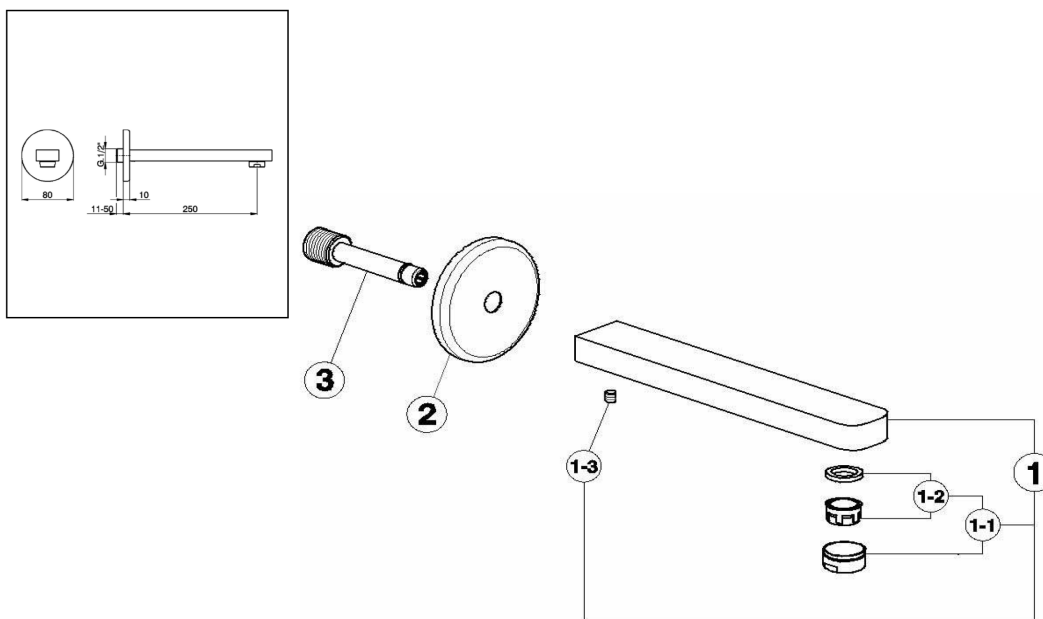

Caño de erogación DADO_DD000241

DD 00024 1

NR	DESCRIZIONE DESCRIPTION DESCRIPTION BESCHREIBUNG DESCRIPCIÓN	N. CODICE NR. CODE CODE NO. WERSKNR. N.CÓDIGO	NR	DESCRIZIONE DESCRIPTION DESCRIPTION BESCHREIBUNG DESCRIPCIÓN	N. CODICE NR. CODE CODE NO. WERSKNR. N.CÓDIGO	NR	DESCRIZIONE DESCRIPTION DESCRIPTION BESCHREIBUNG DESCRIPCIÓN	N. CODICE NR. CODE CODE NO. WERSKNR. N.CÓDIGO
	Bocca di erogazione interasse 250 Bec de verseur 250							
1	Bath spout 250 Wanneneinlauf 250 Caño de erogación 250	ZZ9B8200						
1-1	Aeratore M24x1 IC Cascade Mousseur M24x1 IC Cascade Perlator M24x1 IC Cascade Aireador M24x1 IC Cascade Cartuccia per aeratore M.24x1	ZZ949660						
1-2	Mousseur cartridge M.24x1 Kartusche fuer Perlator M.24x1 Cartucho para aireador M.24x1	ZZ927260						
1-3	Grano punta plana inox Vis speciale inox M.6x6 Madenschraube M6x6 Clavija con punta plana acero inoxidable	ZZ926450						
2	Rosone per bocca incasso Rosace pour bec à encastrer Escutcheon for built-in spout Rosette f. UP Auslauf Florón para caño para empotrar	ZZ956030						
3	Attacco per bocca lavabo incasso Raccord pour bec de lavabo à encastrer Connection for built-in washbasin spout Anschluss f. UP Auslauf f. Waschtischbatt. Conexión para caño lavabo para empotrar	ZZ947940						