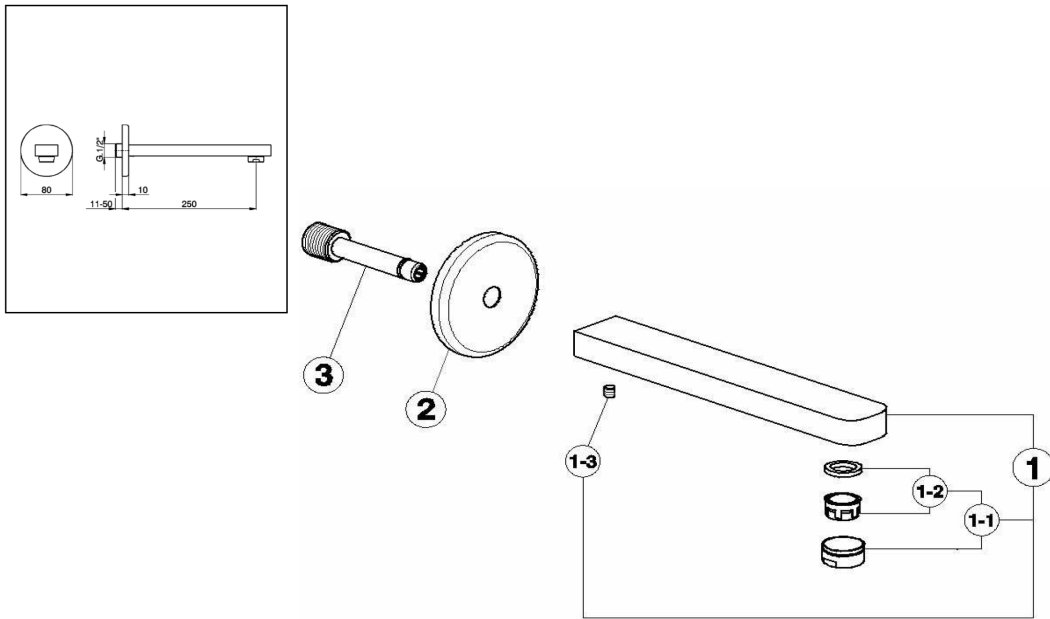

Caño de erogación DADO_DD000241

MODELO **DD000241**

Caño de erogación, L.250 mm, conexión 1/2" M

ACABADOS DISPONIBLES

-  **21** 21 Cromo
-  **2B** 2B Níquel Brillo
-  **2F** 2F Níquel Cepillado
-  **40** 40 Negro Mate
-  **4Q** 4Q Blanco Mate

CARACTERÍSTICAS

Caño de erogación DADO_DD000241

DD 00024 1

NR	DESCRIZIONE DESCRIPTION DESCRIPTION BESCHREIBUNG DESCRIPCIÓN	N. CODICE NR. CODE CODE NO. WERSKNR. N.CÓDIGO	NR	DESCRIZIONE DESCRIPTION DESCRIPTION BESCHREIBUNG DESCRIPCIÓN	N. CODICE NR. CODE CODE NO. WERSKNR. N.CÓDIGO	NR	DESCRIZIONE DESCRIPTION DESCRIPTION BESCHREIBUNG DESCRIPCIÓN	N. CODICE NR. CODE CODE NO. WERSKNR. N.CÓDIGO
	Bocca di erogazione interasse 250 Bec deverseur 250							
1	Bath spout 250 Wanneneinlauf 250 Caño de erogación 250	ZZ9B8200						
1-1	Aeratore M24x1 IC Cascade Mousseur M24x1 IC Cascade Perlator M24x1 IC Cascade Aireador M24x1 IC Cascade Cartuccia per aeratore M.24x1 Cartouche pour mousseur M.24x1	ZZ949660						
1-2	Mousseur cartridge M.24x1 Kartusche fuer Perlator M.24x1 Cartucho para aireador M.24x1	ZZ927260						
1-3	Grano punta plana inox Vis speciale inox M.6x6 Madenschraube M6x6 Clavija con punta plana acero inoxidable	ZZ926450						
2	Rosone per bocca incasso Rosace pour bec à encastrer Escutcheon for built-in spout Rosette f. UP Auslauf Florón para caño para empotrar	ZZ956030						
3	Attacco per bocca lavabo incasso Raccord pour bec de lavabo à encastrer Connection for built-in washbasin spout Anschluss f. UP Auslauf f. Waschtischbatt. Conexión para caño lavabo para empotrar	ZZ947940						