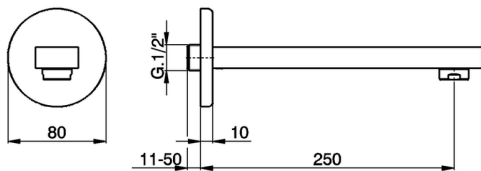

Caño de erogación DADO_DD000241

MODELO **DD000241**

Caño de erogación, L.250 mm, conexión 1/2" M

ACABADOS DISPONIBLES

-  **21** 21 Cromo
-  **2B** 2B Níquel Brillo
-  **2F** 2F Níquel Cepillado
-  **40** 40 Negro Mate
-  **4Q** 4Q Blanco Mate

CARACTERÍSTICAS

Caño de erogación DADO_DD000241

DD 00024 1

NR	DESCRIZIONE DESCRIPTION DESCRIPTION BESCHREIBUNG DESCRIPCIÓN	N. CODICE NR. CODE CODE NO. WERSKNR. N.CÓDIGO	NR	DESCRIZIONE DESCRIPTION DESCRIPTION BESCHREIBUNG DESCRIPCIÓN	N. CODICE NR. CODE CODE NO. WERSKNR. N.CÓDIGO	NR	DESCRIZIONE DESCRIPTION DESCRIPTION BESCHREIBUNG DESCRIPCIÓN	N. CODICE NR. CODE CODE NO. WERSKNR. N.CÓDIGO
	Bocca di erogazione interasse 250 Bec deverseur 250							
1	Bath spout 250 Wanneneinlauf 250 Caño de erogación 250	ZZ9B8200						
1-1	Aeratore M24x1 IC Cascade Mousseur M24x1 IC Cascade Perlator M24x1 IC Cascade Aireador M24x1 IC Cascade Cartuccia per aeratore M.24x1 Cartouche pour mousseur M.24x1	ZZ949660						
1-2	Mousseur cartridge M.24x1 Kartusche fuer Perlator M.24x1 Cartucho para aireador M.24x1	ZZ927260						
1-3	Grano punta plana inox Vis speciale inox M.6x6 Madenschraube M6x6 Clavija con punta plana acero inoxidable	ZZ926450						
2	Rosone per bocca incasso Rosace pour bec à encastrer Escutcheon for built-in spout Rosette f. UP Auslauf Florón para caño para empotrar	ZZ956030						
3	Attacco per bocca lavabo incasso Raccord pour bec de lavabo à encastrer Connection for built-in washbasin spout Anschluss f. UP Auslauf f. Waschtischbatt. Conexión para caño lavabo para empotrar	ZZ947940						