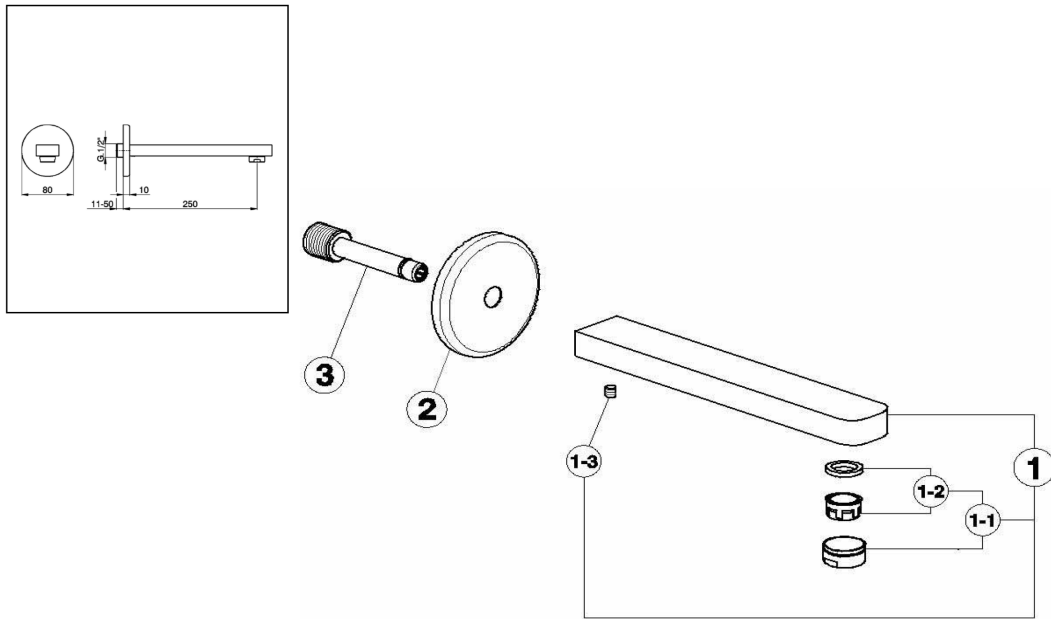

## Caño de erogación DADO\_DD000241

DD 00024 1

NR	DESCRIZIONE DESCRIPTION DESCRIPTION BESCHREIBUNG DESCRIPCIÓN	N. CODICE NR. CODE CODE NO. WERSKNR. N. CÓDIGO	NR	DESCRIZIONE DESCRIPTION DESCRIPTION BESCHREIBUNG DESCRIPCIÓN	N. CODICE NR. CODE CODE NO. WERSKNR. N. CÓDIGO	NR	DESCRIZIONE DESCRIPTION DESCRIPTION BESCHREIBUNG DESCRIPCIÓN	N. CODICE NR. CODE CODE NO. WERSKNR. N. CÓDIGO
	Bocca di erogazione interasse 250 Bec de verseur 250							
1	Bath spout 250 Wanneneinlauf 250 Caño de erogación 250	ZZ9B8200						
1-1	Aeratore M24x1 IC Cascade Mousseur M24x1 IC Cascade Perlator M24x1 IC Cascade Aireador M24x1 IC Cascade Cartuccia per aeratore M.24x1	ZZ949660						
1-2	Mousseur cartridge M.24x1 Kartusche fuer Perlator M.24x1 Cartucho para aireador M.24x1	ZZ927260						
1-3	Grano punta plana inox Vis speciale inox M.6x6 Madenschraube M6x6 Clavija con punta plana acero inoxidable	ZZ926450						
2	Rosone per bocca incasso Rosace pour bec à encastrer Escutcheon for built-in spout Rosette f. UP Auslauf Florón para caño para empotrar	ZZ956030						
3	Attacco per bocca lavabo incasso Raccord pour bec de lavabo à encastrer Connection for built-in washbasin spout Anschluss f. UP Auslauf f. Waschtischbatt. Conexión para caño lavabo para empotrar	ZZ947940						

DD000241

<https://es.huberitalia.com/cano-de-erogacion-dado-dd000241>

2026-06-30