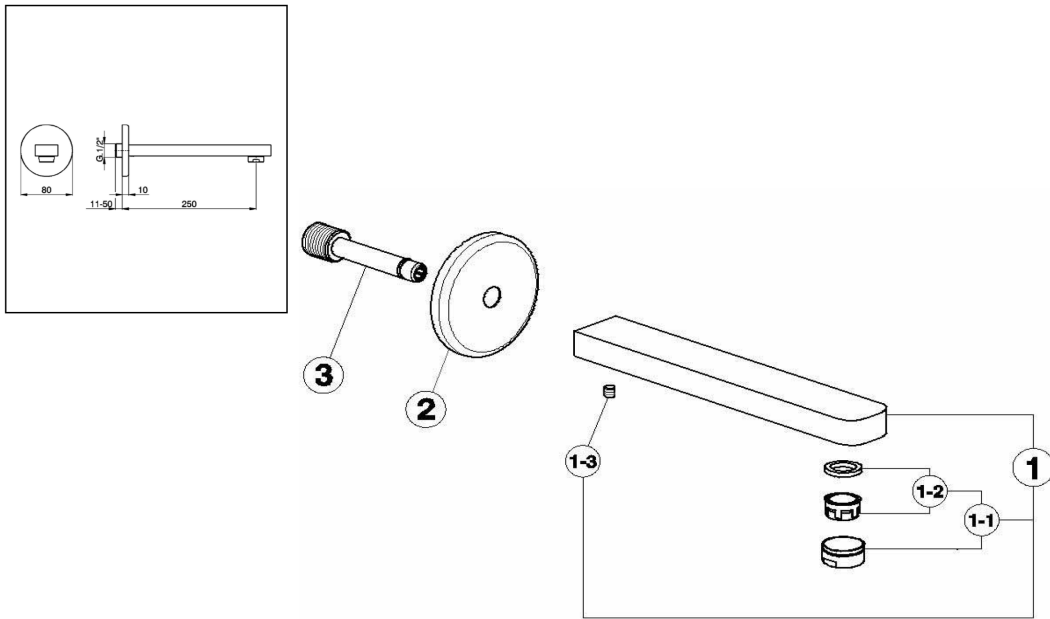

## Caño de erogación DADO\_DD000241

DD 00024 1

NR	DESCRIZIONE DESCRIPTION DESCRIPTION BESCHREIBUNG DESCRIPCIÓN	N. CODICE NR. CODE CODE NO. WERSKNR. N. CÓDIGO	NR	DESCRIZIONE DESCRIPTION DESCRIPTION BESCHREIBUNG DESCRIPCIÓN	N. CODICE NR. CODE CODE NO. WERSKNR. N. CÓDIGO	NR	DESCRIZIONE DESCRIPTION DESCRIPTION BESCHREIBUNG DESCRIPCIÓN	N. CODICE NR. CODE CODE NO. WERSKNR. N. CÓDIGO
	Bocca di erogazione interasse 250 Bec deverseur 250							
1	Bath spout 250 Wanneneinlauf 250 Caño de erogación 250	ZZ9B8200						
1-1	Aeratore M24x1 IC Cascade Mousseur M24x1 IC Cascade Perlator M24x1 IC Cascade Aireador M24x1 IC Cascade Cartuccia per aeratore M.24x1	ZZ949660						
1-2	Mousseur cartridge M.24x1 Kartusche fuer Perlator M.24x1 Cartucho para aireador M.24x1	ZZ927260						
1-3	Grano punta plana inox Vis speciale inox M.6x6 Madenschraube M6x6 Clavija con punta plana acero inoxidable	ZZ926450						
2	Rosone per bocca incasso Rosace pour bec à encastrer Escutcheon for built-in spout Rosette f. UP Auslauf Florón para caño para empotrar	ZZ956030						
3	Attacco per bocca lavabo incasso Raccord pour bec de lavabo à encastrer Connection for built-in washbasin spout Anschluss f. UP Auslauf f. Waschtischbatt. Conexión para caño lavabo para empotrar	ZZ947940						

DD000241

<https://es.huberitalia.com/cano-de-erogacion-dado-dd000241>

2026-06-10