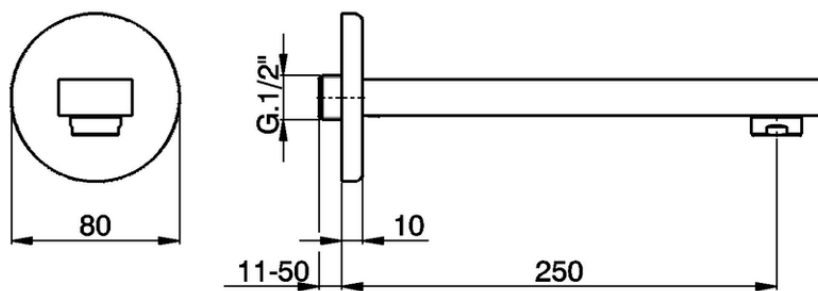

Caño de erogación DADO_DD000241

DD000241

<https://es.huberitalia.com/cano-de-erogacion-dado-dd000241>

2026-07-01