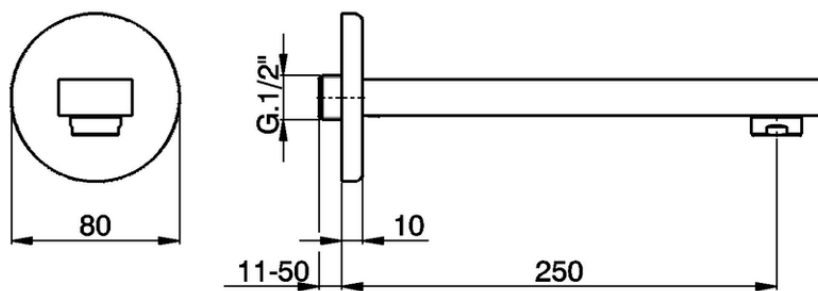

## Caño de erogación DADO\_DD000241

DD000241

<https://es.huberitalia.com/cano-de-erogacion-dado-dd000241>

2026-04-30