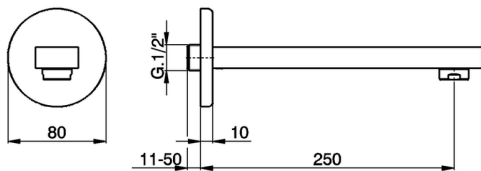

Caño de erogación DADO_DD000241

MODELO **DD000241**

Caño de erogación, L.250 mm, conexión 1/2" M

ACABADOS DISPONIBLES

-  **21** 21 Cromo
-  **2B** 2B Níquel Brillo
-  **2F** 2F Níquel Cepillado
-  **40** 40 Negro Mate
-  **4Q** 4Q Blanco Mate

CARACTERÍSTICAS

Caño de erogación DADO_DD000241

DD 00024 1

NR	DESCRIZIONE DESCRIPTION DESCRIPTION BESCHREIBUNG DESCRIPCIÓN	N. CODICE NR. CODE CODE NO. WERSKNR. N. CÓDIGO	NR	DESCRIZIONE DESCRIPTION DESCRIPTION BESCHREIBUNG DESCRIPCIÓN	N. CODICE NR. CODE CODE NO. WERSKNR. N. CÓDIGO	NR	DESCRIZIONE DESCRIPTION DESCRIPTION BESCHREIBUNG DESCRIPCIÓN	N. CODICE NR. CODE CODE NO. WERSKNR. N. CÓDIGO
	Bocca di erogazione interasse 250 Bec de verseur 250							
1	Bath spout 250 Wanneneinlauf 250 Caño de erogación 250	ZZ9B8200						
1-1	Aeratore M24x1 IC Cascade Mousseur M24x1 IC Cascade Perlator M24x1 IC Cascade Aireador M24x1 IC Cascade Cartuccia per aeratore M.24x1	ZZ949660						
1-2	Mousseur cartridge M.24x1 Kartusche fuer Perlator M.24x1 Cartucho para aireador M.24x1	ZZ927260						
1-3	Grano punta plana inox Vis speciale inox M.6x6 Madenschraube M6x6 Clavija con punta plana acero inoxidable	ZZ926450						
2	Rosone per bocca incasso Rosace pour bec à encastrer Escutcheon for built-in spout Rosette f. UP Auslauf Florón para caño para empotrar	ZZ956030						
3	Attacco per bocca lavabo incasso Raccord pour bec de lavabo à encastrer Connection for built-in washbasin spout Anschluss f. UP Auslauf f. Waschtischbatt. Conexión para caño lavabo para empotrar	ZZ947940						