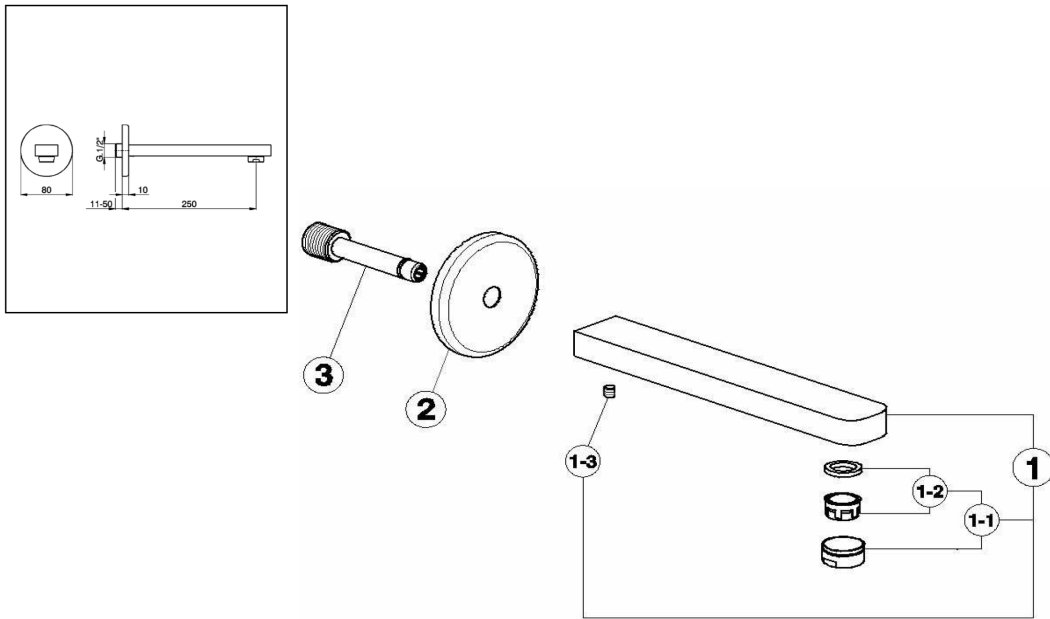

Caño de erogación DADO_DD000241

MODELO **DD000241**

Caño de erogación, L.250 mm, conexión 1/2" M

ACABADOS DISPONIBLES

-  **21** 21 Cromo
-  **2B** 2B Níquel Brillo
-  **2F** 2F Níquel Cepillado
-  **40** 40 Negro Mate
-  **4Q** 4Q Blanco Mate

CARACTERÍSTICAS

Caño de erogación DADO_DD000241

DD 00024 1

NR	DESCRIZIONE DESCRIPTION DESCRIPTION BESCHREIBUNG DESCRIPCIÓN	N. CODICE NR. CODE CODE NO. WERSKNR. N. CÓDIGO	NR	DESCRIZIONE DESCRIPTION DESCRIPTION BESCHREIBUNG DESCRIPCIÓN	N. CODICE NR. CODE CODE NO. WERSKNR. N. CÓDIGO	NR	DESCRIZIONE DESCRIPTION DESCRIPTION BESCHREIBUNG DESCRIPCIÓN	N. CODICE NR. CODE CODE NO. WERSKNR. N. CÓDIGO
	Bocca di erogazione interasse 250 Bec de verseur 250							
1	Bath spout 250 Wanneneinlauf 250 Caño de erogación 250	ZZ9B8200						
1-1	Aeratore M24x1 IC Cascade Mousseur M24x1 IC Cascade Perlator M24x1 IC Cascade Aireador M24x1 IC Cascade Cartuccia per aeratore M.24x1	ZZ949660						
1-2	Mousseur cartridge M.24x1 Kartusche fuer Perlator M.24x1 Cartucho para aireador M.24x1	ZZ927260						
1-3	Grano punta plana inox Vis speciale inox M.6x6 Madenschraube M6x6 Clavija con punta plana acero inoxidable	ZZ926450						
2	Rosone per bocca incasso Rosace pour bec à encastrer Escutcheon for built-in spout Rosette f. UP Auslauf Florón para caño para empotrar	ZZ956030						
3	Attacco per bocca lavabo incasso Raccord pour bec de lavabo à encastrer Connection for built-in washbasin spout Anschluss f. UP Auslauf f. Waschtischbatt. Conexión para caño lavabo para empotrar	ZZ947940						