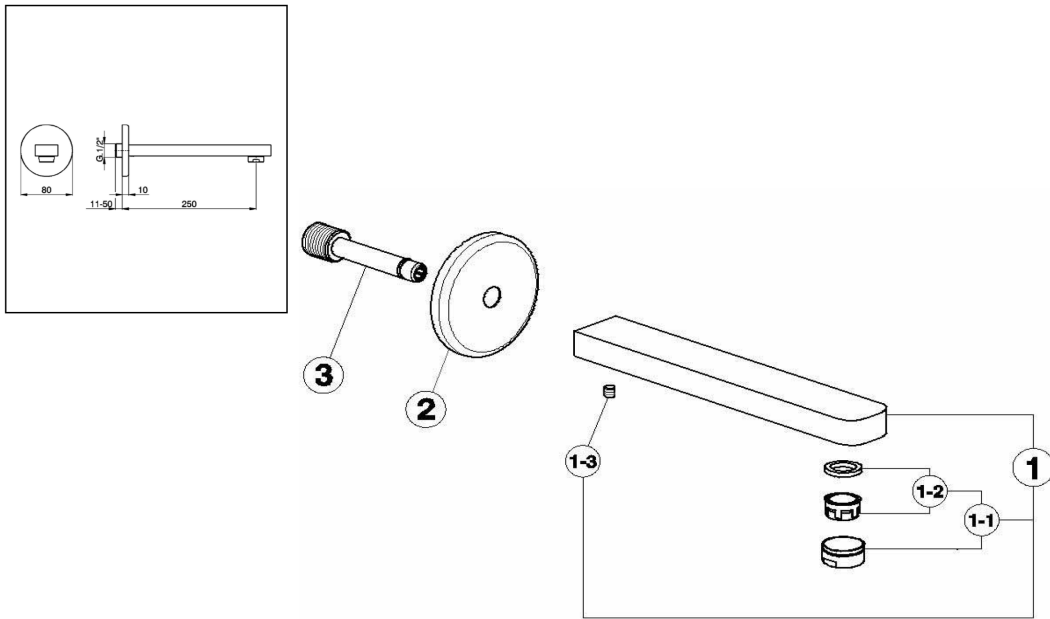

Caño de erogación DADO_DD000241

DD 00024 1

NR	DESCRIZIONE DESCRIPTION DESCRIPTION BESCHREIBUNG DESCRIPCIÓN	N. CODICE NR. CODE CODE NO. WERSKNR. N. CÓDIGO	NR	DESCRIZIONE DESCRIPTION DESCRIPTION BESCHREIBUNG DESCRIPCIÓN	N. CODICE NR. CODE CODE NO. WERSKNR. N. CÓDIGO	NR	DESCRIZIONE DESCRIPTION DESCRIPTION BESCHREIBUNG DESCRIPCIÓN	N. CODICE NR. CODE CODE NO. WERSKNR. N. CÓDIGO
	Bocca di erogazione interasse 250 Bec de verseur 250							
1	Bath spout 250 Wanneneinlauf 250 Caño de erogación 250	ZZ9B8200						
1-1	Aeratore M24x1 IC Cascade Mousseur M24x1 IC Cascade Perlator M24x1 IC Cascade Aireador M24x1 IC Cascade Cartuccia per aeratore M.24x1	ZZ949660						
1-2	Mousseur cartridge M.24x1 Kartusche fuer Perlator M.24x1 Cartucho para aireador M.24x1	ZZ927260						
1-3	Grano punta plana inox Vis speciale inox M.6x6 Madenschraube M6x6 Clavija con punta plana acero inoxidable	ZZ926450						
2	Rosone per bocca incasso Rosace pour bec à encastrer Escutcheon for built-in spout Rosette f. UP Auslauf Florón para caño para empotrar	ZZ956030						
3	Attacco per bocca lavabo incasso Raccord pour bec de lavabo à encastrer Connection for built-in washbasin spout Anschluss f. UP Auslauf f. Waschtischbatt. Conexión para caño lavabo para empotrar	ZZ947940						

DD000241

<https://es.huberitalia.com/cano-de-erogacion-dado-dd000241>

2026-05-20