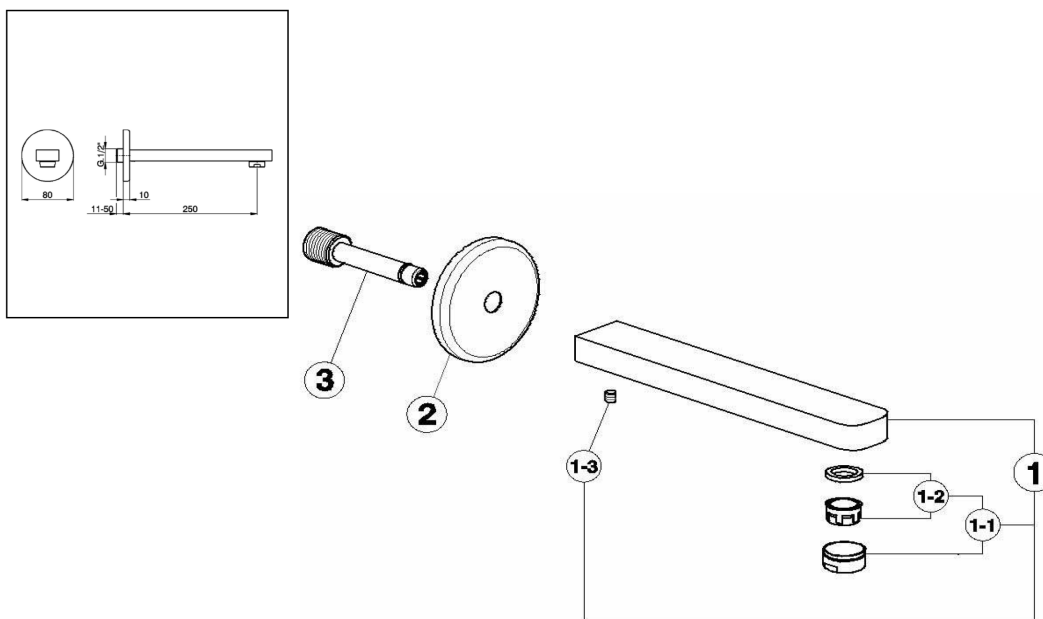

## Caño de erogación DADO\_DD000241

DD 00024 1

NR	DESCRIZIONE DESCRIPTION DESCRIPTION BESCHREIBUNG DESCRIPCIÓN	N. CODICE NR. CODE CODE NO. WERSKNR. N. CÓDIGO	NR	DESCRIZIONE DESCRIPTION DESCRIPTION BESCHREIBUNG DESCRIPCIÓN	N. CODICE NR. CODE CODE NO. WERSKNR. N. CÓDIGO	NR	DESCRIZIONE DESCRIPTION DESCRIPTION BESCHREIBUNG DESCRIPCIÓN	N. CODICE NR. CODE CODE NO. WERSKNR. N. CÓDIGO
	Bocca di erogazione interasse 250 Bec deverseur 250							
1	Bath spout 250 Wanneneinlauf 250 Caño de erogación 250	ZZ9B8200						
1-1	Aeratore M24x1 IC Cascade Mousseur M24x1 IC Cascade Perlator M24x1 IC Cascade Aireador M24x1 IC Cascade Cartuccia per aeratore M.24x1	ZZ949660						
1-2	Mousseur cartridge M.24x1 Kartusche fuer Perlator M.24x1 Cartucho para aireador M.24x1	ZZ927260						
1-3	Grano punta plana inox Vis speciale inox M.6x6 Madenschraube M6x6 Clavija con punta plana acero inoxidable	ZZ926450						
2	Rosone per bocca incasso Rosace pour bec à encastrer Escutcheon for built-in spout Rosette f. UP Auslauf Florón para caño para empotrar	ZZ956030						
3	Attacco per bocca lavabo incasso Raccord pour bec de lavabo à encastrer Connection for built-in washbasin spout Anschluss f. UP Auslauf f. Waschtischbatt. Conexión para caño lavabo para empotrar	ZZ947940						