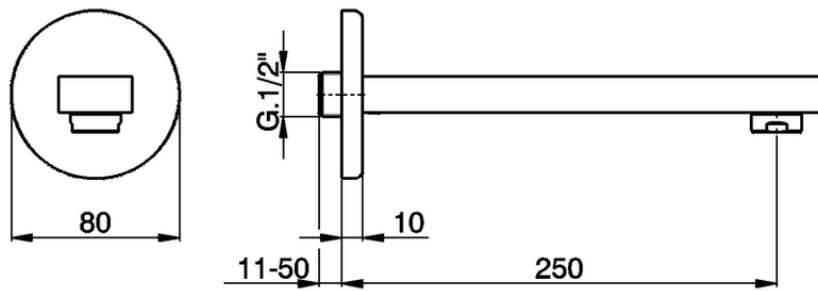

Caño de erogación DADO_DD000241

DD000241

<https://es.huberitalia.com/cano-de-erogacion-dado-dd000241>

2026-06-10