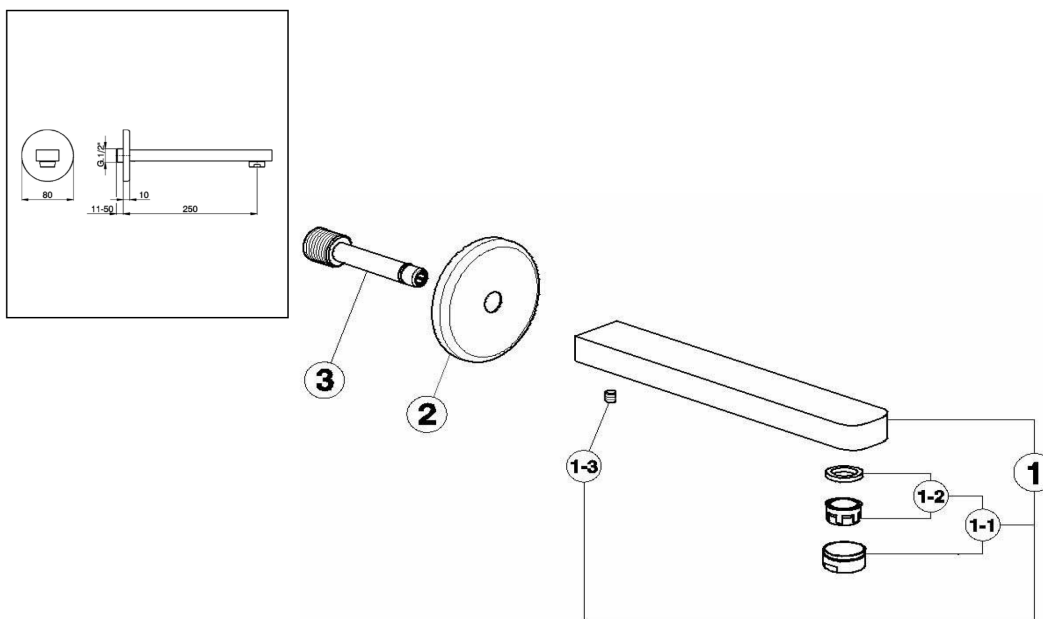

Caño de erogación DADO_DD000241

MODELO **DD000241**

Caño de erogación, L.250 mm, conexión 1/2" M

ACABADOS DISPONIBLES

-  **21** 21 Cromo
-  **2B** 2B Níquel Brillo
-  **2F** 2F Níquel Cepillado
-  **40** 40 Negro Mate
-  **4Q** 4Q Blanco Mate

CARACTERÍSTICAS

Caño de erogación DADO_DD000241

DD 00024 1

NR	DESCRIZIONE DESCRIPTION DESCRIPTION BESCHREIBUNG DESCRIPCIÓN	N. CODICE NR. CODE CODE NO. WERSKNR. N. CÓDIGO	NR	DESCRIZIONE DESCRIPTION DESCRIPTION BESCHREIBUNG DESCRIPCIÓN	N. CODICE NR. CODE CODE NO. WERSKNR. N. CÓDIGO	NR	DESCRIZIONE DESCRIPTION DESCRIPTION BESCHREIBUNG DESCRIPCIÓN	N. CODICE NR. CODE CODE NO. WERSKNR. N. CÓDIGO
	Bocca di erogazione interasse 250 Bec devérseur 250							
1	Bath spout 250 Wanneneinlauf 250 Caño de erogación 250	ZZ9B8200						
1-1	Aeratore M24x1 IC Cascade Mousseur M24x1 IC Cascade Perlator M24x1 IC Cascade Aireador M24x1 IC Cascade Cartuccia per aeratore M.24x1	ZZ949660						
1-2	Mousseur cartridge M.24x1 Kartusche fuer Perlator M.24x1 Cartucho para aireador M.24x1	ZZ927260						
1-3	Grano punta plana inox Vis speciale inox M.6x6 Madenschraube M6x6 Clavija con punta plana acero inoxidable	ZZ926450						
2	Rosone per bocca incasso Rosace pour bec à encastrer Escutcheon for built-in spout Rosette f. UP Auslauf Florón para caño para empotrar	ZZ956030						
3	Attacco per bocca lavabo incasso Raccord pour bec de lavabo à encastrer Connection for built-in washbasin spout Anschluss f. UP Auslauf f. Waschtischbatt. Conexión para caño lavabo para empotrar	ZZ947940						