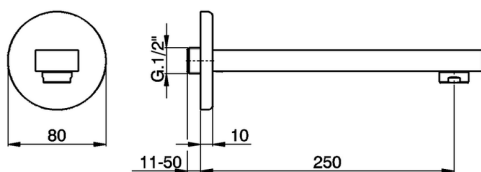

Caño de erogación DADO_DD000241

MODELO **DD000241**

Caño de erogación, L.250 mm, conexión 1/2" M

ACABADOS DISPONIBLES

-  **21** 21 Cromo
-  **2B** 2B Níquel Brillo
-  **2F** 2F Níquel Cepillado
-  **40** 40 Negro Mate
-  **4Q** 4Q Blanco Mate

CARACTERÍSTICAS

Caño de erogación DADO_DD000241

DD 00024 1

NR	DESCRIZIONE DESCRIPTION DESCRIPTION BESCHREIBUNG DESCRIPCIÓN	N. CODICE NR. CODE CODE NO. WERSKNR. N. CÓDIGO	NR	DESCRIZIONE DESCRIPTION DESCRIPTION BESCHREIBUNG DESCRIPCIÓN	N. CODICE NR. CODE CODE NO. WERSKNR. N. CÓDIGO	NR	DESCRIZIONE DESCRIPTION DESCRIPTION BESCHREIBUNG DESCRIPCIÓN	N. CODICE NR. CODE CODE NO. WERSKNR. N. CÓDIGO
	Bocca di erogazione interasse 250 Bec devérseur 250							
1	Bath spout 250 Wanneneinlauf 250 Caño de erogación 250	ZZ9B8200						
1-1	Aeratore M24x1 IC Cascade Mousseur M24x1 IC Cascade Perlator M24x1 IC Cascade Aireador M24x1 IC Cascade Cartuccia per aeratore M.24x1	ZZ949660						
1-2	Mousseur cartridge M.24x1 Kartusche fuer Perlator M.24x1 Cartucho para aireador M.24x1	ZZ927260						
1-3	Grano punta plana inox Vis speciale inox M.6x6 Madenschraube M6x6 Clavija con punta plana acero inoxidable	ZZ926450						
2	Rosone per bocca incasso Rosace pour bec à encastrer Escutcheon for built-in spout Rosette f. UP Auslauf Florón para caño para empotrar	ZZ956030						
3	Attacco per bocca lavabo incasso Raccord pour bec de lavabo à encastrer Connection for built-in washbasin spout Anschluss f. UP Auslauf f. Waschtischbatt. Conexión para caño lavabo para empotrar	ZZ947940						