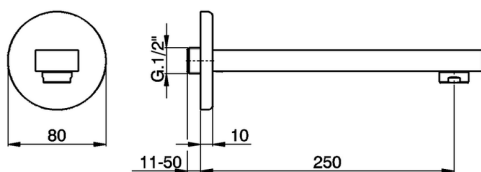

Caño de erogación DADO_DD000241

MODELO **DD000241**

Caño de erogación, L.250 mm, conexión 1/2" M

ACABADOS DISPONIBLES

-  **21** 21 Cromo
-  **2B** 2B Níquel Brillo
-  **2F** 2F Níquel Cepillado
-  **40** 40 Negro Mate
-  **4Q** 4Q Blanco Mate

CARACTERÍSTICAS

Caño de erogación DADO_DD000241

DD 00024 1

NR	DESCRIZIONE DESCRIPTION DESCRIPTION BESCHREIBUNG DESCRIPCIÓN	N. CODICE NR. CODE CODE NO. WERSKNR. N. CÓDIGO	NR	DESCRIZIONE DESCRIPTION DESCRIPTION BESCHREIBUNG DESCRIPCIÓN	N. CODICE NR. CODE CODE NO. WERSKNR. N. CÓDIGO	NR	DESCRIZIONE DESCRIPTION DESCRIPTION BESCHREIBUNG DESCRIPCIÓN	N. CODICE NR. CODE CODE NO. WERSKNR. N. CÓDIGO
	Bocca di erogazione interasse 250 Bec devérseur 250							
1	Bath spout 250 Wanneneinlauf 250 Caño de erogación 250	ZZ9B8200						
1-1	Aeratore M24x1 IC Cascade Mousseur M24x1 IC Cascade Perlator M24x1 IC Cascade Aireador M24x1 IC Cascade Cartuccia per aeratore M.24x1 Cartouche pour mousseur M.24x1	ZZ949660						
1-2	Mousseur cartridge M.24x1 Kartusche fuer Perlator M.24x1 Cartucho para aireador M.24x1	ZZ927260						
1-3	Grano punta plana inox Vis speciale inox M.6x6 Madenschraube M6x6 Clavija con punta plana acero inoxidable	ZZ926450						
2	Rosone per bocca incasso Rosace pour bec à encastrer Escutcheon for built-in spout Rosette f. UP Auslauf Florón para caño para empotrar	ZZ956030						
3	Attacco per bocca lavabo incasso Raccord pour bec de lavabo à encastrer Connection for built-in washbasin spout Anschluss f. UP Auslauf f. Waschtischbatt. Conexión para caño lavabo para empotrar	ZZ947940						