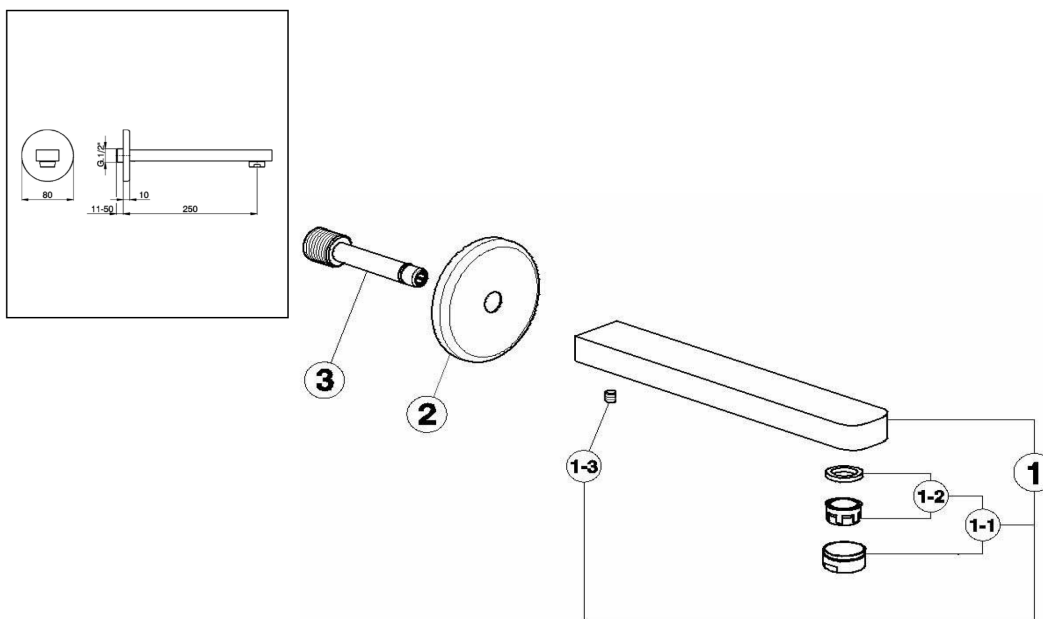

Caño de erogación DADO_DD000241

MODELO **DD000241**

Caño de erogación, L.250 mm, conexión 1/2" M

ACABADOS DISPONIBLES

-  **21** 21 Cromo
-  **2B** 2B Níquel Brillo
-  **2F** 2F Níquel Cepillado
-  **40** 40 Negro Mate
-  **4Q** 4Q Blanco Mate

CARACTERÍSTICAS

Caño de erogación DADO_DD000241

DD 00024 1

NR	DESCRIZIONE DESCRIPTION DESCRIPTION BESCHREIBUNG DESCRIPCIÓN	N. CODICE NR. CODE CODE NO. WERSKNR. N. CÓDIGO	NR	DESCRIZIONE DESCRIPTION DESCRIPTION BESCHREIBUNG DESCRIPCIÓN	N. CODICE NR. CODE CODE NO. WERSKNR. N. CÓDIGO	NR	DESCRIZIONE DESCRIPTION DESCRIPTION BESCHREIBUNG DESCRIPCIÓN	N. CODICE NR. CODE CODE NO. WERSKNR. N. CÓDIGO
	Bocca di erogazione interasse 250 Bec devérseur 250							
1	Bath spout 250 Wanneneinlauf 250 Caño de erogación 250	ZZ9B8200						
1-1	Aeratore M24x1 IC Cascade Mousseur M24x1 IC Cascade Perlator M24x1 IC Cascade Aireador M24x1 IC Cascade Cartuccia per aeratore M.24x1 Cartouche pour mousseur M.24x1	ZZ949660						
1-2	Mousseur cartridge M.24x1 Kartusche fuer Perlator M.24x1 Cartucho para aireador M.24x1	ZZ927260						
1-3	Grano punta plana inox Vis speciale inox M.6x6 Madenschraube M6x6 Clavija con punta plana acero inoxidable	ZZ926450						
2	Rosone per bocca incasso Rosace pour bec à encastrer Escutcheon for built-in spout Rosette f. UP Auslauf Florón para caño para empotrar	ZZ956030						
3	Attacco per bocca lavabo incasso Raccord pour bec de lavabo à encastrer Connection for built-in washbasin spout Anschluss f. UP Auslauf f. Waschtischbatt. Conexión para caño lavabo para empotrar	ZZ947940						