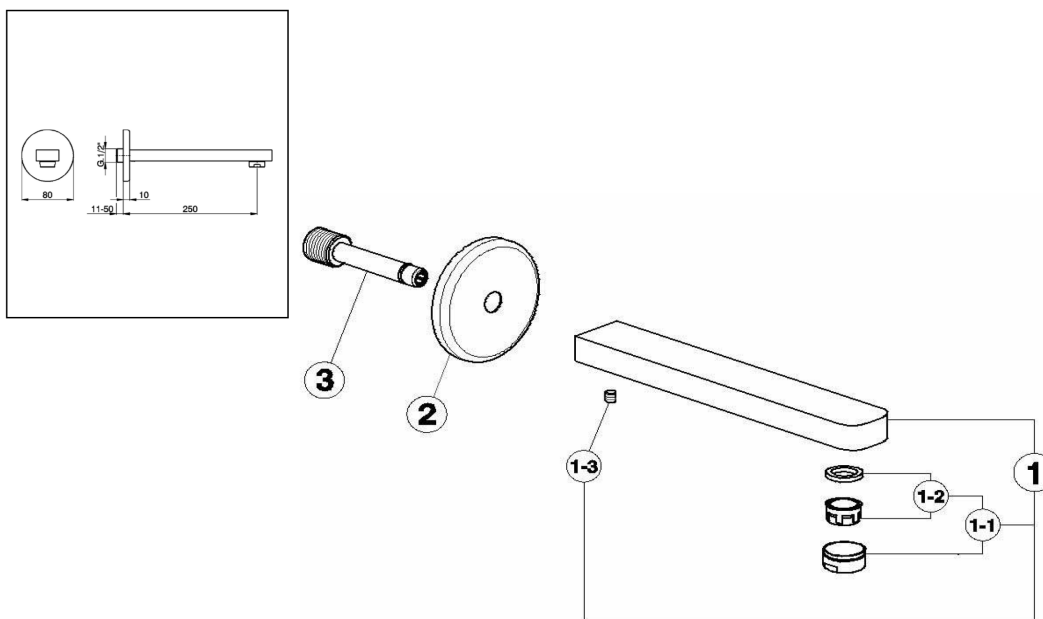

Caño de erogación DADO_DD000241

DD 00024 1

| NR | DESCRIZIONE DESCRIPTION DESCRIPTION BESCHREIBUNG DESCRIPCIÓN | N. CODICE NR. CODE CODE NO. WERSKNR. N. CÓDIGO | NR | DESCRIZIONE DESCRIPTION DESCRIPTION BESCHREIBUNG DESCRIPCIÓN | N. CODICE NR. CODE CODE NO. WERSKNR. N. CÓDIGO | NR | DESCRIZIONE DESCRIPTION DESCRIPTION BESCHREIBUNG DESCRIPCIÓN | N. CODICE NR. CODE CODE NO. WERSKNR. N. CÓDIGO |
|-----|--|--|----|--|--|----|--|--|
| | Bocca di erogazione interasse 250 Bec deverseur 250 | | | | | | | |
| 1 | Bath spout 250 Wanneneinlauf 250 Caño de erogación 250 | ZZ9B8200 | | | | | | |
| 1-1 | Aeratore M24x1 IC Cascade Mousseur M24x1 IC Cascade Perlator M24x1 IC Cascade Aireador M24x1 IC Cascade Cartuccia per aeratore M.24x1 | ZZ949660 | | | | | | |
| 1-2 | Mousseur cartridge M.24x1 Kartusche fuer Perlator M.24x1 Cartucho para aireador M.24x1 | ZZ927260 | | | | | | |
| 1-3 | Grano punta plana inox Vis speciale inox M.6x6 Madenschraube M6x6 Clavija con punta plana acero inoxidable | ZZ926450 | | | | | | |
| 2 | Rosone per bocca incasso Rosace pour bec à encastrer Escutcheon for built-in spout Rosette f. UP Auslauf Florón para caño para empotrar | ZZ956030 | | | | | | |
| 3 | Attacco per bocca lavabo incasso Raccord pour bec de lavabo à encastrer Connection for built-in washbasin spout Anschluss f. UP Auslauf f. Waschtischbatt. Conexión para caño lavabo para empotrar | ZZ947940 | | | | | | |