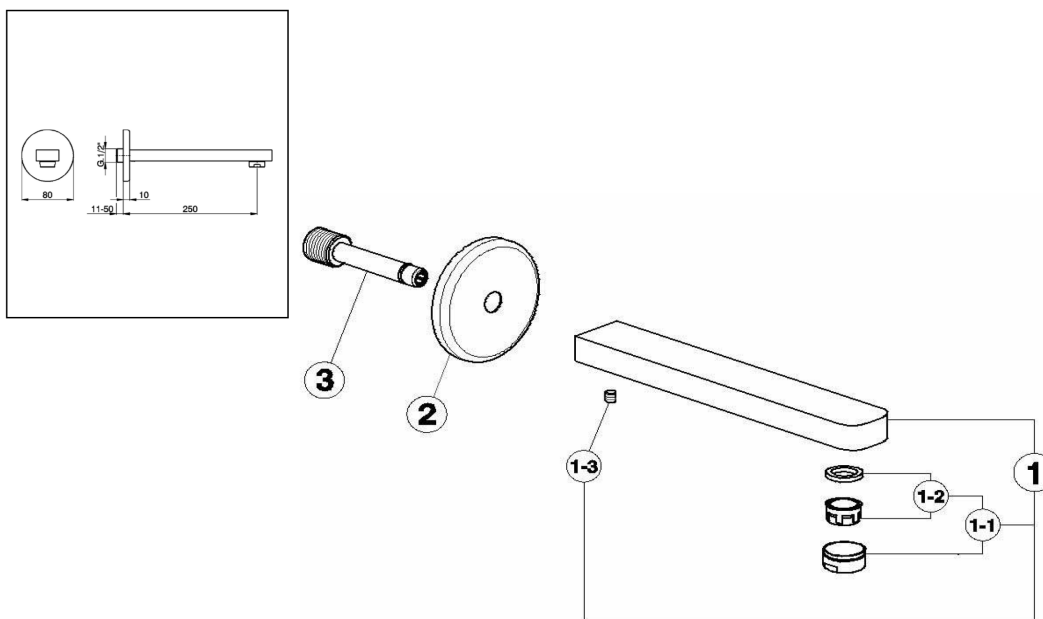

Caño de erogación DADO_DD000241

DD 00024 1

NR	DESCRIZIONE DESCRIPTION DESCRIPTION BESCHREIBUNG DESCRIPCION	N.CODICE NR.CODE CODE NO. WERSKNR. N.CODIGO	NR	DESCRIZIONE DESCRIPTION DESCRIPTION BESCHREIBUNG DESCRIPCION	N.CODICE NR.CODE CODE NO. WERSKNR. N.CODIGO	NR	DESCRIZIONE DESCRIPTION DESCRIPTION BESCHREIBUNG DESCRIPCION	N.CODICE NR.CODE CODE NO. WERSKNR. N.CODIGO
	Bocca di erogazione interasse 250 Bec deverseur 250							
1	Bath spout 250 Wanneneinlauf 250 Caño de erogación 250	ZZ9B8200						
1-1	Aeratore M24x1 IC Cascade Mousseur M24x1 IC Cascade Perlator M24x1 IC Cascade Aireador M24x1 IC Cascade Cartuccia per aeratore M.24x1	ZZ949660						
1-2	Mousseur cartridge M.24x1 Kartusche fuer Perlator M.24x1 Cartucho para aireador M.24x1	ZZ927260						
1-3	Grano punta plana inox Vis speciale inox M.6x6 Madenschraube M6x6 Clavija con punta plana acero inoxidable	ZZ926450						
2	Rosone per bocca incasso Rosace pour bec à encastrer Escutcheon for built-in spout Rosette f. UP Auslauf Florón para caño para empotrar	ZZ956030						
3	Attacco per bocca lavabo incasso Raccord pour bec de lavabo à encastrer Connection for built-in washbasin spout Anschluss f.UP Auslauf f. Waschtischbatt. Conexión para caño lavabo para empotrar	ZZ947940						

DD000241

<https://es.huberitalia.com/cano-de-erogacion-dado-dd000241>

2026-07-01