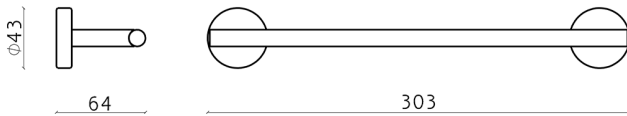

## Toallero LYNOX\_LX090104

MODELO **LX090104**

Toallero,Inox AISI 304

ACABADOS DISPONIBLES

**D1** D1 Inox Cepillado

CARACTERÍSTICAS

2024-11-21