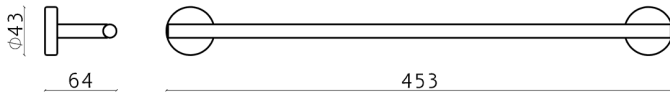

Toallero LYNOX_LX090105

MODELO **LX090105**

Toallero,Inox AISI 304

ACABADOS DISPONIBLES

D1 D1 Inox Cepillado

CARACTERÍSTICAS

2026-06-13