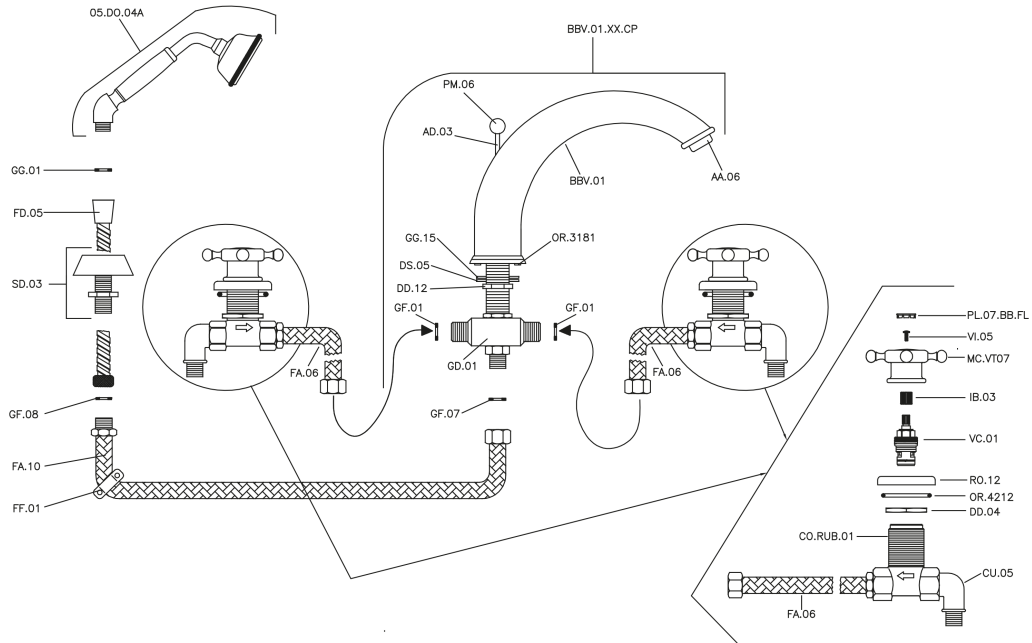

Borde bañera 4 agujeros VICTORIAN_VT000260

MODELO **VT000260**

Borde bañera 4 agujeros, desviador 2 salidas, duchita una función clásica de latón, Ø 78 mm, flexible extraíble 150 cm

ACABADOS DISPONIBLES

-  **21** 21 Cromo
-  **27** 27 Bronce Viejo
-  **2A** 2A Niquel Satinado Cepillado
-  **2G** 2G Oro Viejo
-  **2W** 2W Oro Cepillado

CARACTERÍSTICAS

Borde bañera 4 agujeros VICTORIAN_VT000260

VT000260

<https://es.huberitalia.com/borde-banera-4-agujeros-victorian-vt000260>

2025-01-06