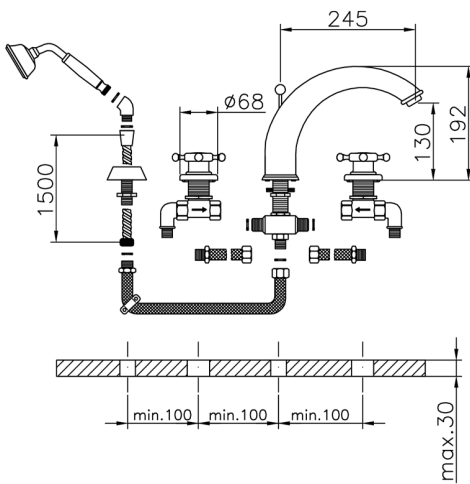

Borde bañera 4 agujeros VICTORIAN_VT000260

MODELO **VT000260**

Borde bañera 4 agujeros, desviador 2 salidas, duchita una función clásica de latón, Ø 78 mm, flexible extraíble 150 cm

ACABADOS DISPONIBLES

-  **21** 21 Cromo
-  **27** 27 Bronce Viejo
-  **2A** 2A Niquel Satinado Cepillado
-  **2G** 2G Oro Viejo
-  **2W** 2W Oro Cepillado

CARACTERÍSTICAS

Borde bañera 4 agujeros VICTORIAN_VT000260

VT000260

<https://es.huberitalia.com/borde-banera-4-agujeros-victorian-vt000260>

2025-01-06