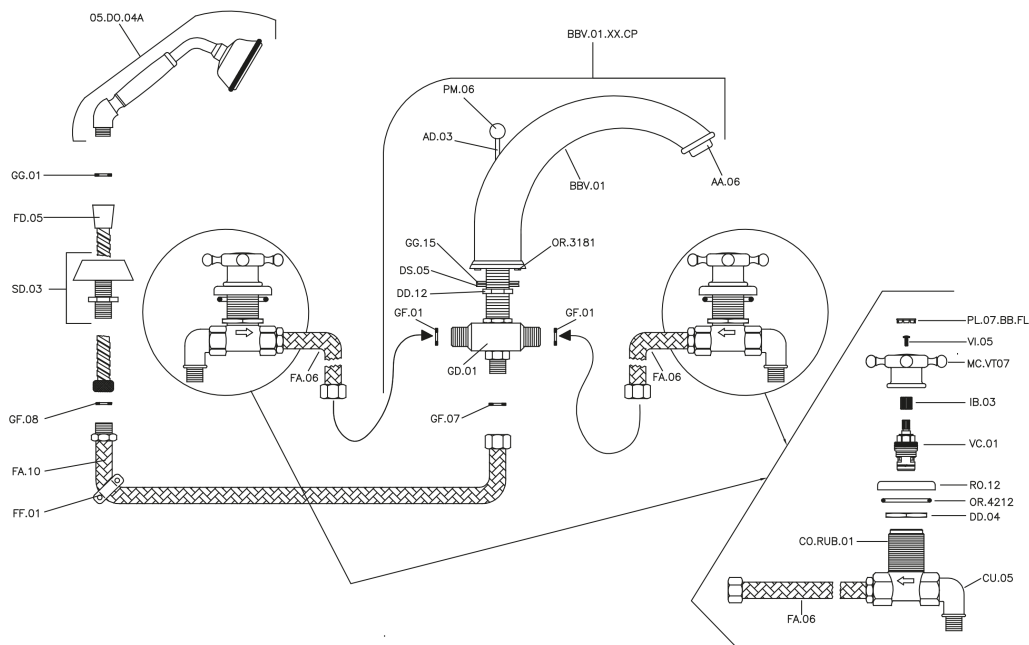

Borde bañera 4 agujeros VICTORIAN_VT000260

MODELO **VT000260**

Borde bañera 4 agujeros,desviador 2 salidas,duchita una función clásica de latón, Ø 78 mm,flexible extraíble 150 cm

ACABADOS DISPONIBLES

-  **21** 21 Cromo
-  **27** 27 Bronce Viejo
-  **2A** 2A Niquel Satinado Cepillado
-  **2G** 2G Oro Viejo
-  **2W** 2W Oro Cepillado

CARACTERÍSTICAS

Borde bañera 4 agujeros VICTORIAN_VT000260

VT000260

<https://es.huberitalia.com/borde-banera-4-agujeros-victorian-vt000260>

2025-01-06