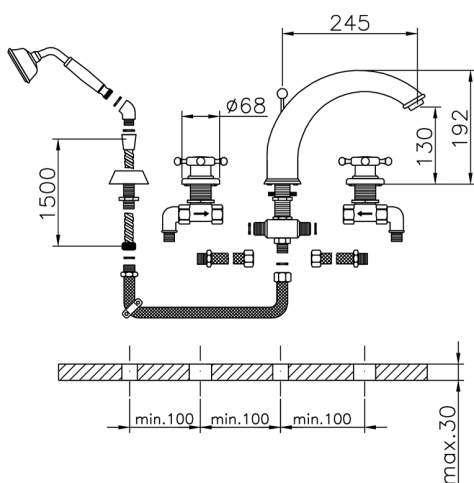

Borde bañera 4 agujeros VICTORIAN_VT000260

MODELO **VT000260**

Borde bañera 4 agujeros,desviador 2 salidas,duchita una función clásica de latón, Ø 78 mm,flexible extraíble 150 cm

ACABADOS DISPONIBLES

-  **21** 21 Cromo
-  **27** 27 Bronce Viejo
-  **2A** 2A Niquel Satinado Cepillado
-  **2G** 2G Oro Viejo
-  **2W** 2W Oro Cepillado

CARACTERÍSTICAS

Borde bañera 4 agujeros VICTORIAN_VT000260

VT000260

<https://es.huberitalia.com/borde-banera-4-agujeros-victorian-vt000260>

2025-01-06