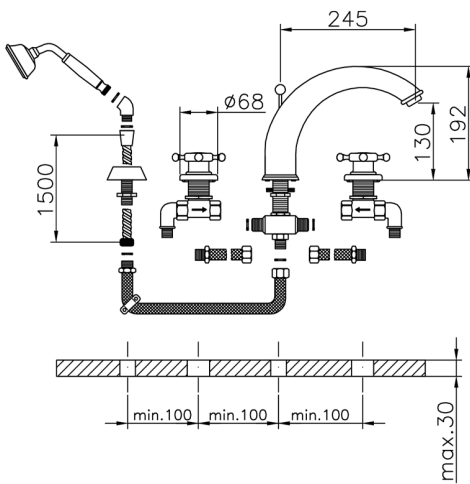

## Borde bañera 4 agujeros VICTORIAN\_VT000260

MODELO **VT000260**

Borde bañera 4 agujeros, desviador 2 salidas, duchita una función clásica de latón, Ø 78 mm, flexible extraíble 150 cm

ACABADOS DISPONIBLES

-  **21** 21 Cromo
-  **27** 27 Bronce Viejo
-  **2A** 2A Niquel Satinado Cepillado
-  **2G** 2G Oro Viejo
-  **2W** 2W Oro Cepillado

CARACTERÍSTICAS

## Borde bañera 4 agujeros VICTORIAN\_VT000260

VT000260

<https://es.huberitalia.com/borde-banera-4-agujeros-victorian-vt000260>

2025-01-05