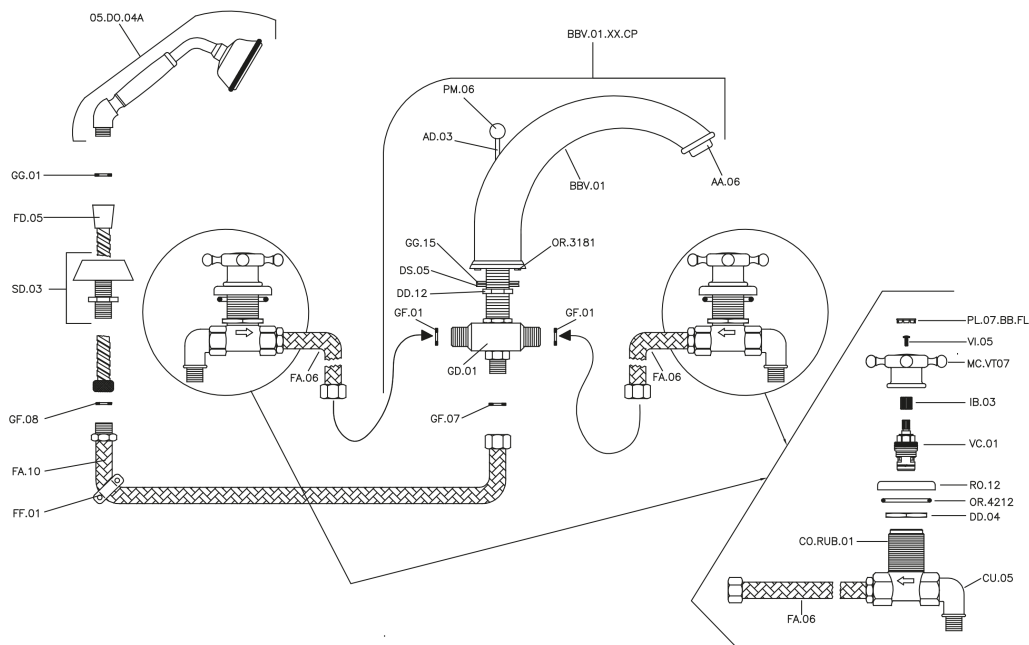

## Borde bañera 4 agujeros VICTORIAN\_VT000260

MODELO **VT000260**

Borde bañera 4 agujeros, desviador 2 salidas, duchita una función clásica de latón, Ø 78 mm, flexible extraíble 150 cm

ACABADOS DISPONIBLES

-  **21** 21 Cromo
-  **27** 27 Bronce Viejo
-  **2A** 2A Niquel Satinado Cepillado
-  **2G** 2G Oro Viejo
-  **2W** 2W Oro Cepillado

CARACTERÍSTICAS

## Borde bañera 4 agujeros VICTORIAN\_VT000260

VT000260

<https://es.huberitalia.com/borde-banera-4-agujeros-victorian-vt000260>

2025-01-05