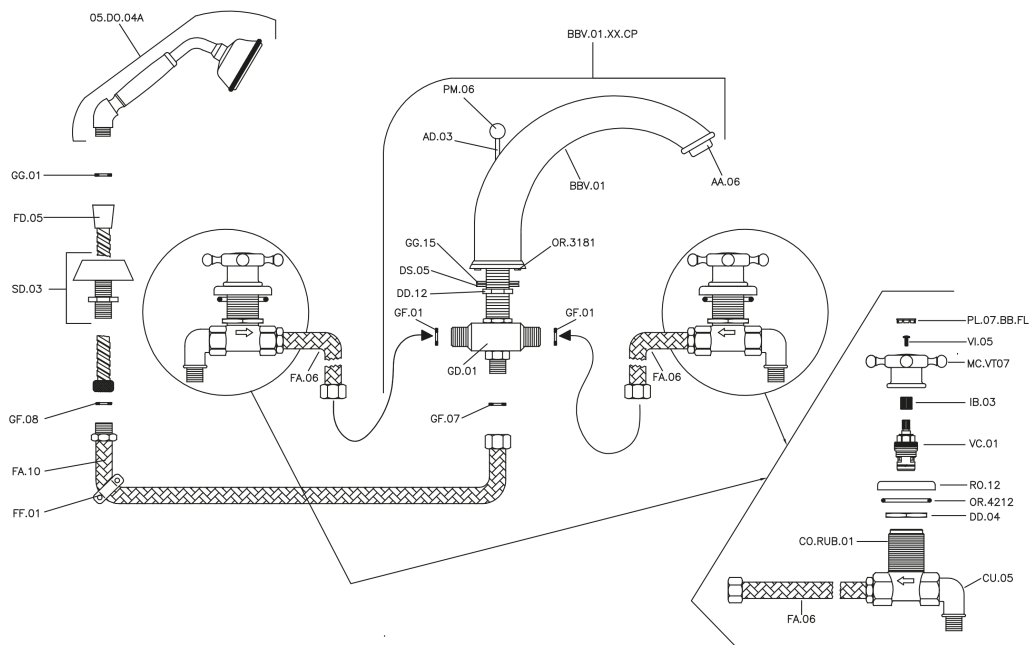

Borde bañera 4 agujeros VICTORIAN_VT000260

MODELO **VT000260**

Borde bañera 4 agujeros, desviador 2 salidas, duchita una función clásica de latón, Ø 78 mm, flexible extraíble 150 cm

ACABADOS DISPONIBLES

-  **21** 21 Cromo
-  **27** 27 Bronce Viejo
-  **2A** 2A Niquel Satinado Cepillado
-  **2G** 2G Oro Viejo
-  **2W** 2W Oro Cepillado

CARACTERÍSTICAS

Borde bañera 4 agujeros VICTORIAN_VT000260

VT000260

<https://es.huberitalia.com/borde-banera-4-agujeros-victorian-vt000260>

2025-01-06