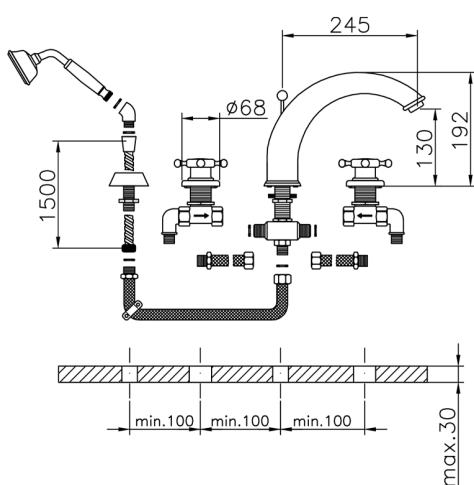

Borde bañera 4 agujeros VICTORIAN_VT000260

MODELO **VT000260**

Borde bañera 4 agujeros, desviador 2 salidas, duchita una función clásica de latón, Ø 78 mm, flexible extraíble 150 cm

ACABADOS DISPONIBLES

-  **21** 21 Cromo
-  **27** 27 Bronce Viejo
-  **2A** 2A Niquel Satinado Cepillado
-  **2G** 2G Oro Viejo
-  **2W** 2W Oro Cepillado

CARACTERÍSTICAS

Borde bañera 4 agujeros VICTORIAN_VT000260

VT000260

<https://es.huberitalia.com/borde-banera-4-agujeros-victorian-vt000260>

2025-01-06