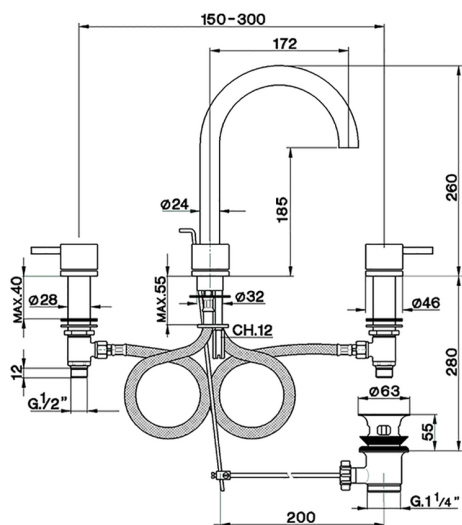

CARACTERÍSTICAS

2026-06-13