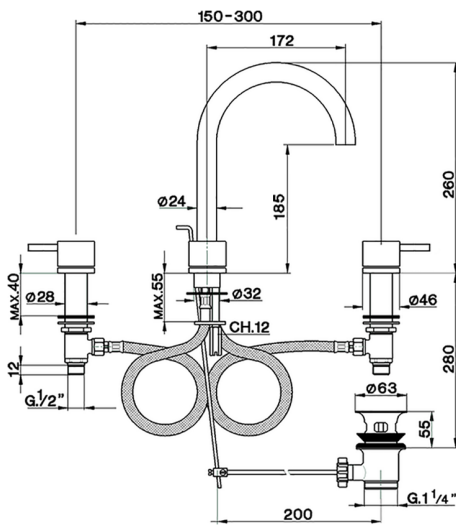

CARACTERÍSTICAS

2026-06-23