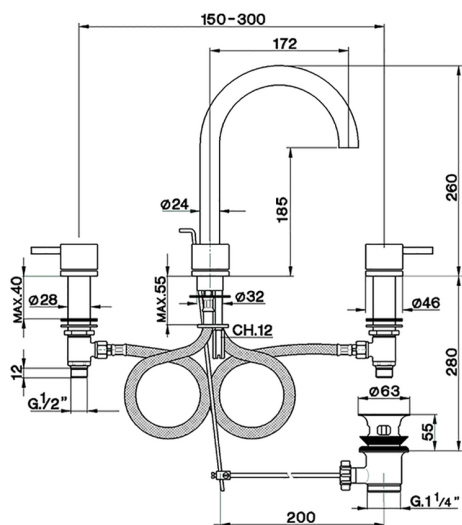

Lavabo 3 agujeros NUOVA KIRUNA_K2001060

MODELO **K2001060**

Lavabo 3 agujeros, con desagüe automático 1"1/4

ACABADOS DISPONIBLES

-  **21** 21 Cromo
-  **26** 26 Cobre Viejo
-  **2F** 2F Níquel Cepillado
-  **2W** 2W Oro Cepillado
-  **40** 40 Negro Mate
-  **4Q** 4Q Blanco Mate