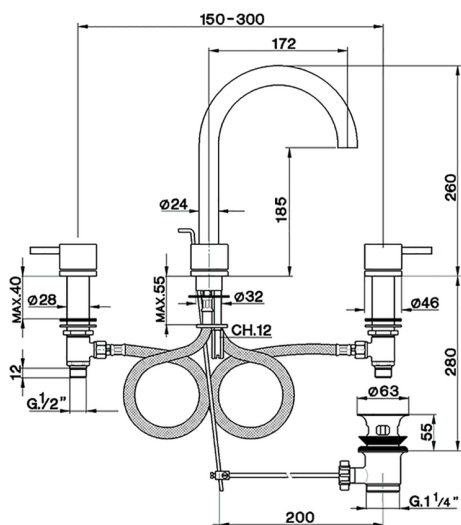

CARACTERÍSTICAS

2026-06-13