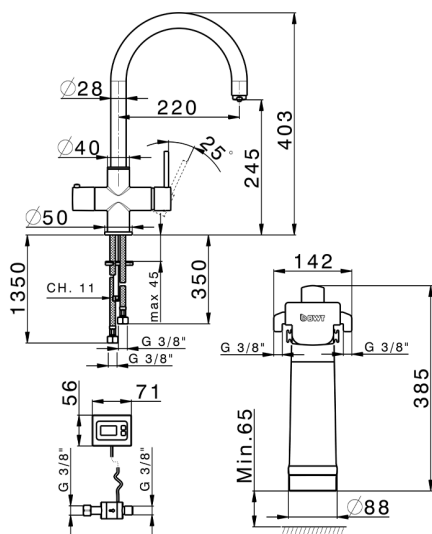

## Fregadero monomando PURE KITCHEN\_TV00Z985

MODELO **TV00Z985**

Fregadero monomando PURE,caño giratorio,suministro separado:agua filtrada,agua sin filtrar,mando apertura agua depurada,set filtración BWT compuesto por:,- cuentalitros para monitorar filtro,- cabezal de filtro BWT,- filtro BWT "BestTaste" (10.000 litros),carbón activo elimina olores y sabores indeseados,filtración partículas, reducción metales pesados

### CARACTERÍSTICAS

Recambio Cartucho **ZZ94034000**

**Cartucho Monomando 35 mm**