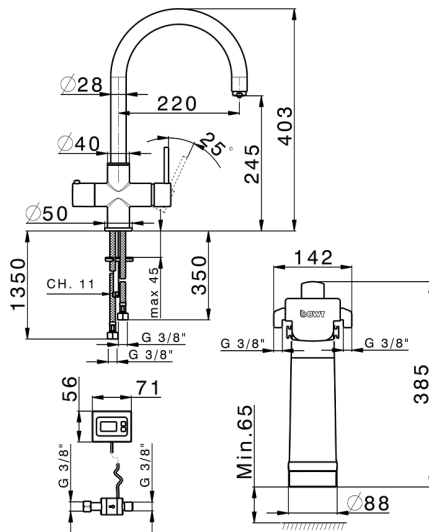

Fregadero monomando PURE KITCHEN_TV00Z985

MODELO **TV00Z985**

Fregadero monomando PURE,caño giratorio,suministro separado:agua filtrada,agua sin filtrar,mando apertura agua depurada,set filtración BWT compuesto por:,- cuentalitros para monitorar filtro,- cabezal de filtro BWT,- filtro BWT "BestTaste" (10.000 litros),carbón activo elimina olores y sabores indeseados,filtración partículas, reducción metales pesados

ACABADOS DISPONIBLES

-  **21** 21 Cromo
-  **2F** 2F Níquel Cepillado
-  **40** 40 Negro Mate

CARACTERÍSTICAS

Recambio Cartucho **ZZ94034000**

Cartucho Monomando 35 mm

EcoStop

La función EcoStop limita el caudal del agua aproximadamente el 50% de la salida máxima con una leve resistencia en la maneta. Basta con empujar ligeramente más allá de la mitad del tope sólo cuando se requiera la salida máxima de agua. Esto permitirá ahorrar hasta un 50% de agua.