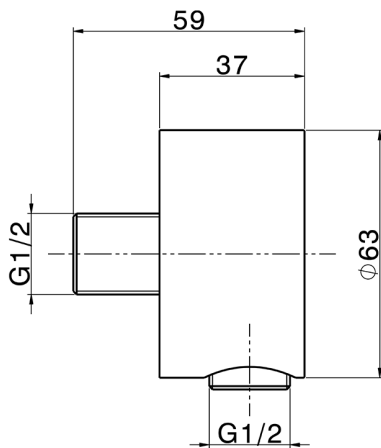

Toma de agua LYNOX_SS017310

MODELO **SS017310**

Toma de agua,Inox AISI 316L

ACABADOS DISPONIBLES

D1 D1 Inox Cepillado

CARACTERÍSTICAS

2024-12-22