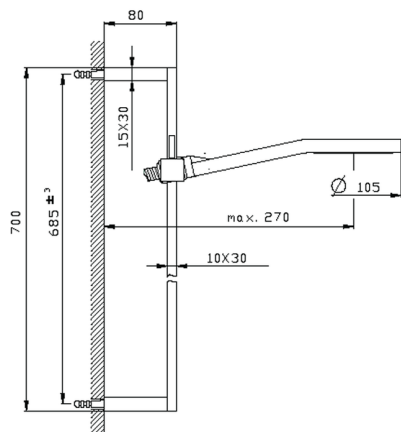

Conjunto ducha barra corrediza SHOWER_SS011100

MODELO **SS011100**

Conjunto ducha barra corrediza, barra 70 cm con soporte corredizo, duchita una función Ø 105 mm de ABS, flexible liso SUPREME 150 cm

ACABADOS DISPONIBLES

CARACTERÍSTICAS

Conjunto ducha barra corrediza SHOWER_SS011100

SS011100

<https://es.huberitalia.com/conjunto-ducha-barra-corrediza-shower-ss011100>

2026-04-10