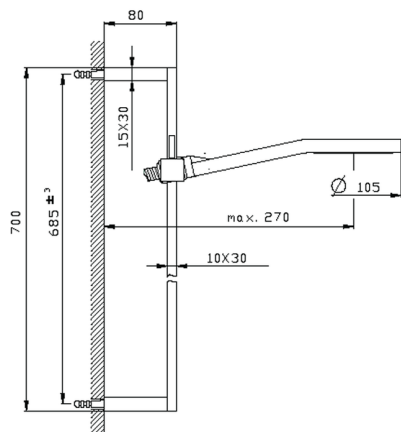

Conjunto ducha barra corrediza SHOWER_SS011100

MODELO **SS011100**

Conjunto ducha barra corrediza, barra 70 cm con soporte corredizo, duchita una función Ø 105 mm de ABS, flexible liso SUPREME 150 cm

ACABADOS DISPONIBLES

CARACTERÍSTICAS

Conjunto ducha barra corrediza SHOWER_SS011100

SS011100

<https://es.huberitalia.com/conjunto-ducha-barra-corrediza-shower-ss011100>

2026-06-10