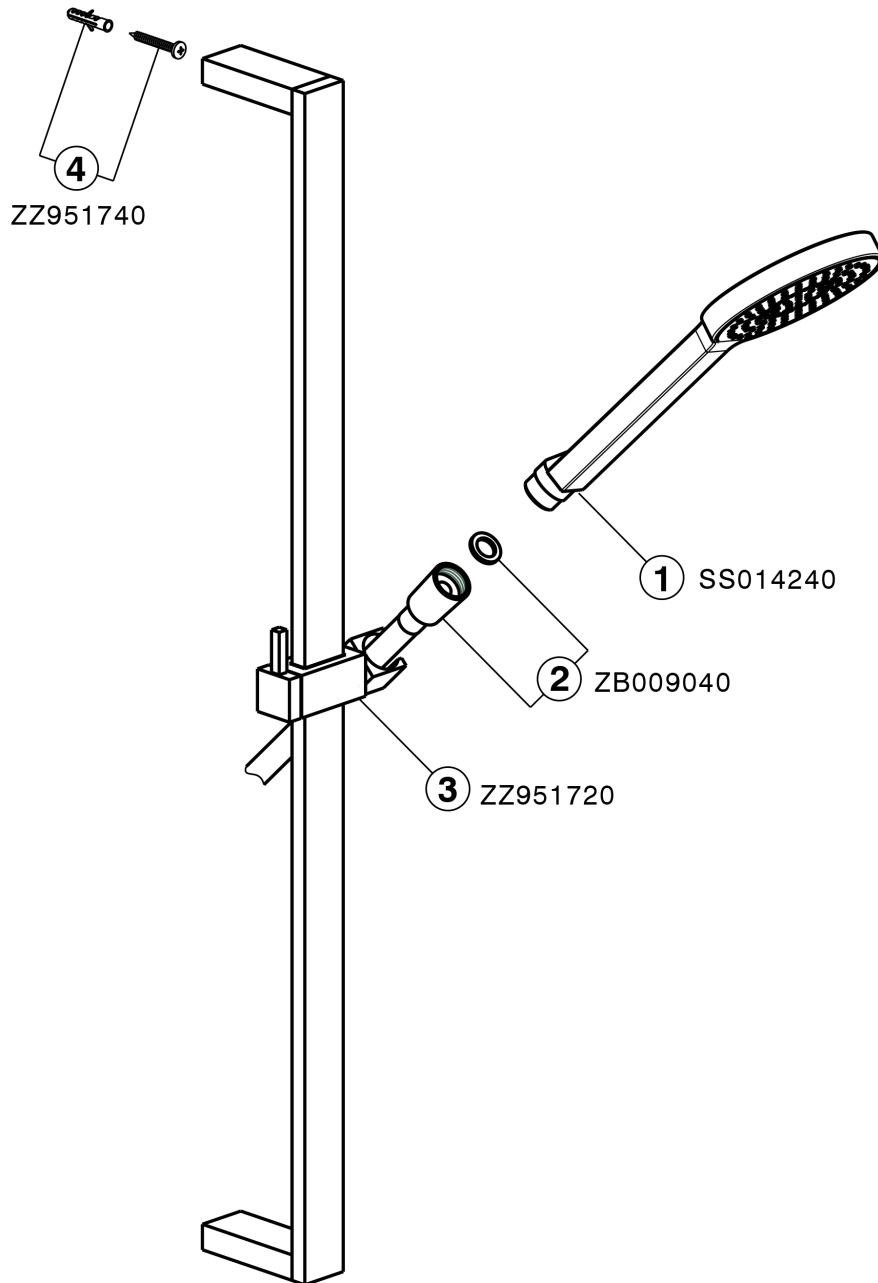

Conjunto ducha barra corrediza SHOWER_SS011100

MODELO **SS011100**

Conjunto ducha barra corrediza, barra 70 cm con soporte corredizo, duchita una función Ø 105 mm de ABS, flexible liso SUPREME 150 cm

ACABADOS DISPONIBLES

CARACTERÍSTICAS

Conjunto ducha barra corrediza SHOWER_SS011100

SS011100

<https://es.huberitalia.com/conjunto-ducha-barra-corrediza-shower-ss011100>

2026-06-10