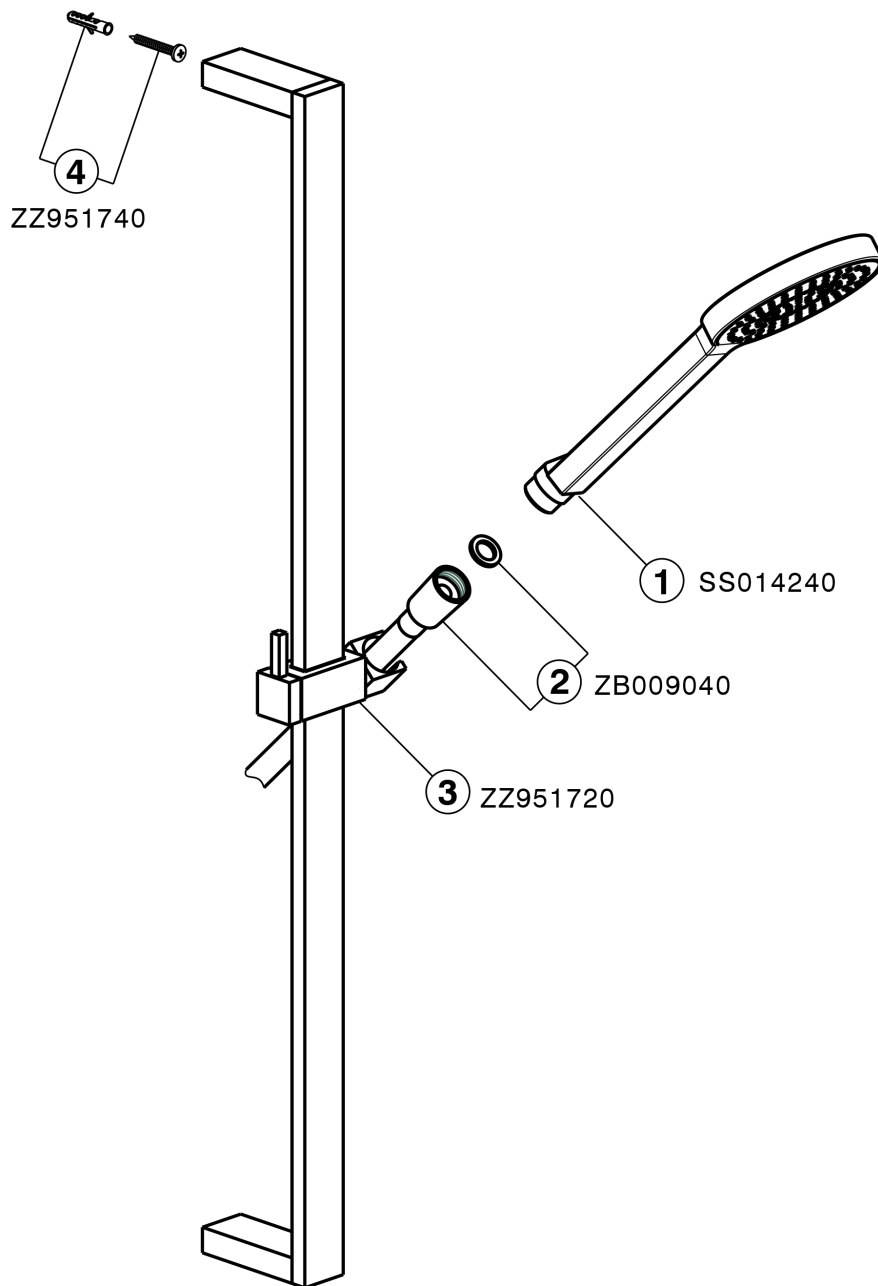

Conjunto ducha barra corrediza SHOWER_SS011100

MODELO **SS011100**

Conjunto ducha barra corrediza, barra 70 cm con soporte corredizo, duchita una función Ø 105 mm de ABS, flexible liso SUPREME 150 cm

ACABADOS DISPONIBLES

CARACTERÍSTICAS

Conjunto ducha barra corrediza SHOWER_SS011100

SS011100

<https://es.huberitalia.com/conjunto-ducha-barra-corrediza-shower-ss011100>

2026-04-10