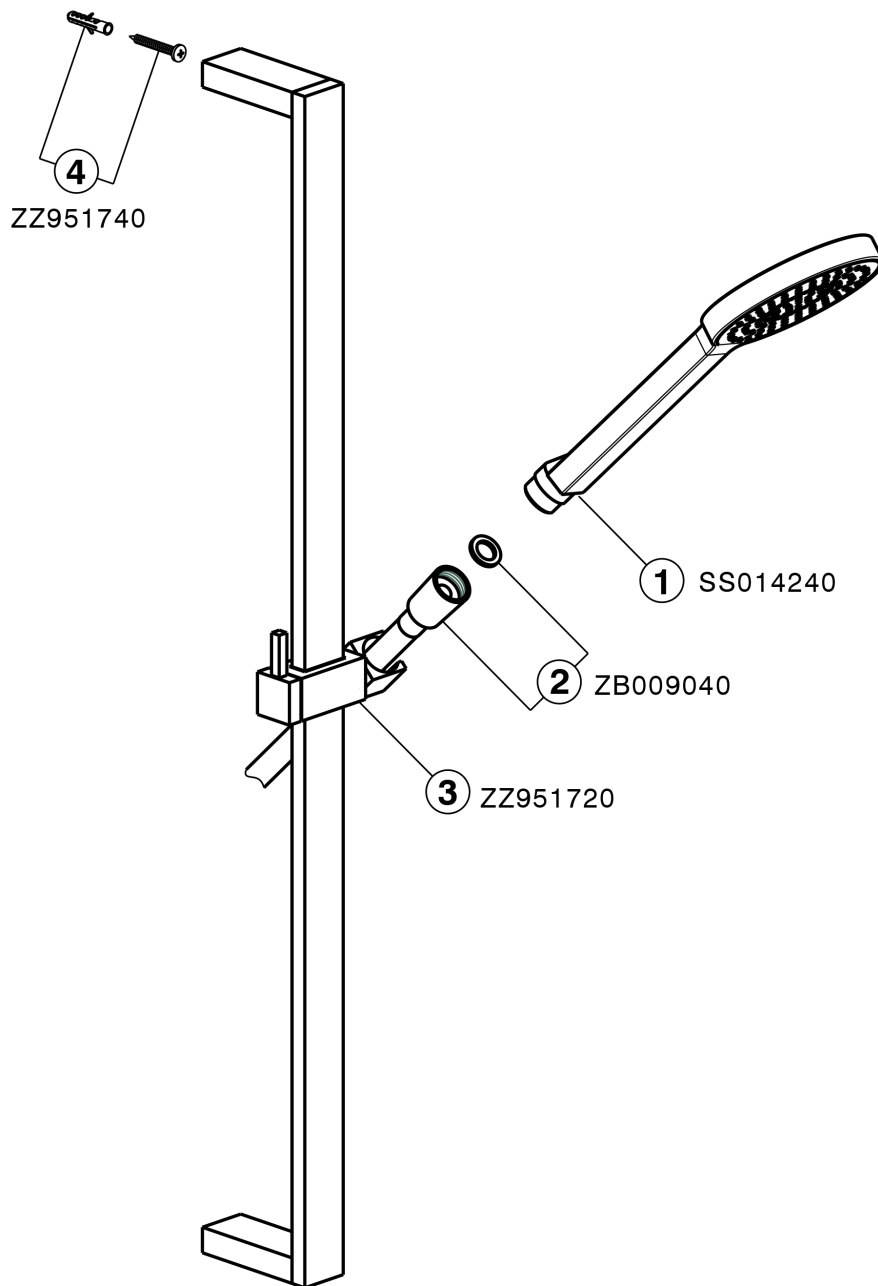

Conjunto ducha barra corrediza SHOWER_SS011100

MODELO **SS011100**

Conjunto ducha barra corrediza, barra 70 cm con soporte corredizo, duchita una función Ø 105 mm de ABS, flexible liso SUPREME 150 cm

ACABADOS DISPONIBLES

CARACTERÍSTICAS

Conjunto ducha barra corrediza SHOWER_SS011100

SS011100

<https://es.huberitalia.com/conjunto-ducha-barra-corrediza-shower-ss011100>

2026-04-30