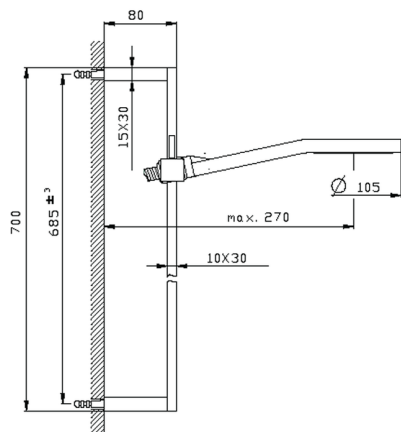

Conjunto ducha barra corrediza SHOWER_SS011100

MODELO **SS011100**

Conjunto ducha barra corrediza, barra 70 cm con soporte corredizo, duchita una función Ø 105 mm de ABS, flexible liso SUPREME 150 cm

ACABADOS DISPONIBLES

CARACTERÍSTICAS

Conjunto ducha barra corrediza SHOWER_SS011100

SS011100

<https://es.huberitalia.com/conjunto-ducha-barra-corrediza-shower-ss011100>

2026-04-30