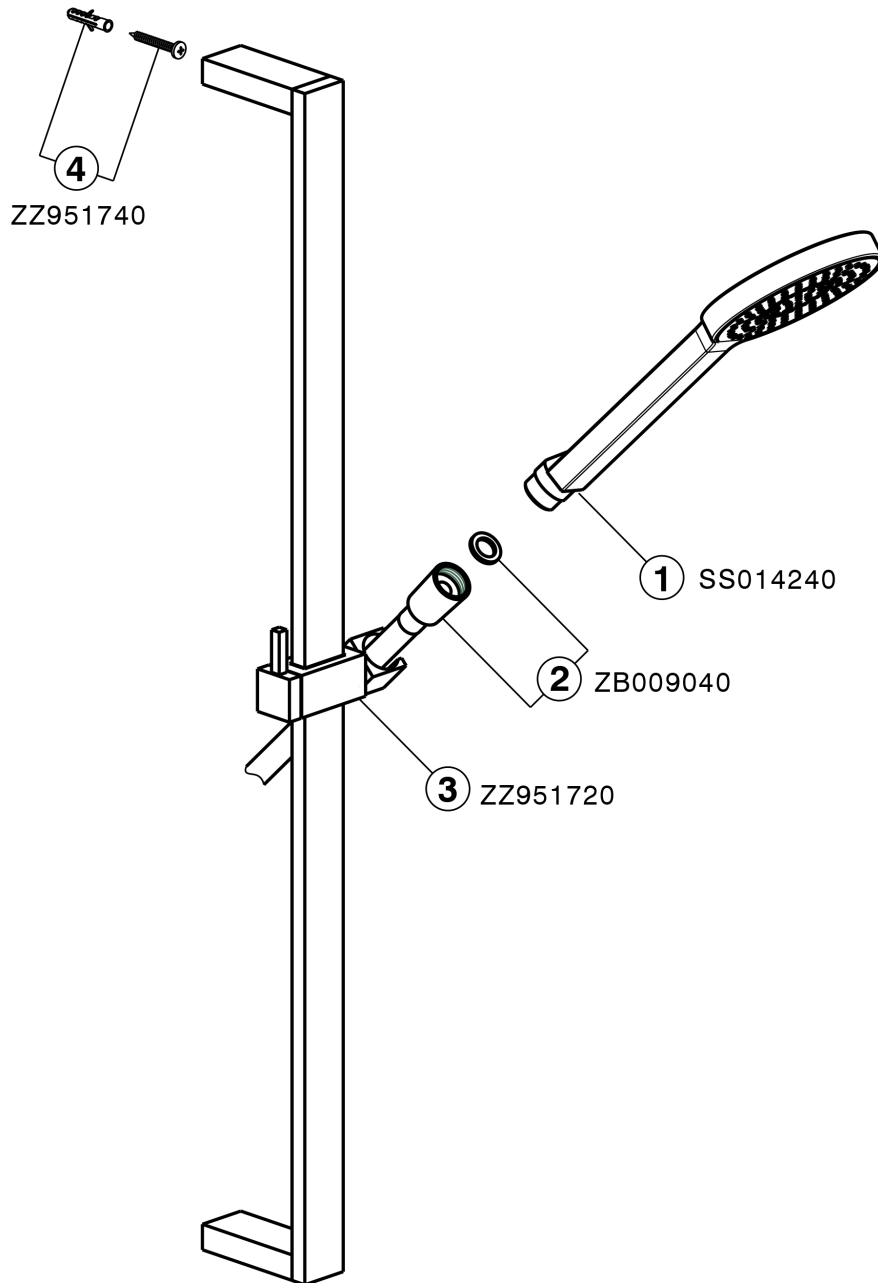

## Conjunto ducha barra corrediza SHOWER\_SS011100

SS011100

<https://es.huberitalia.com/conjunto-ducha-barra-corrediza-shower-ss011100>

2026-04-30