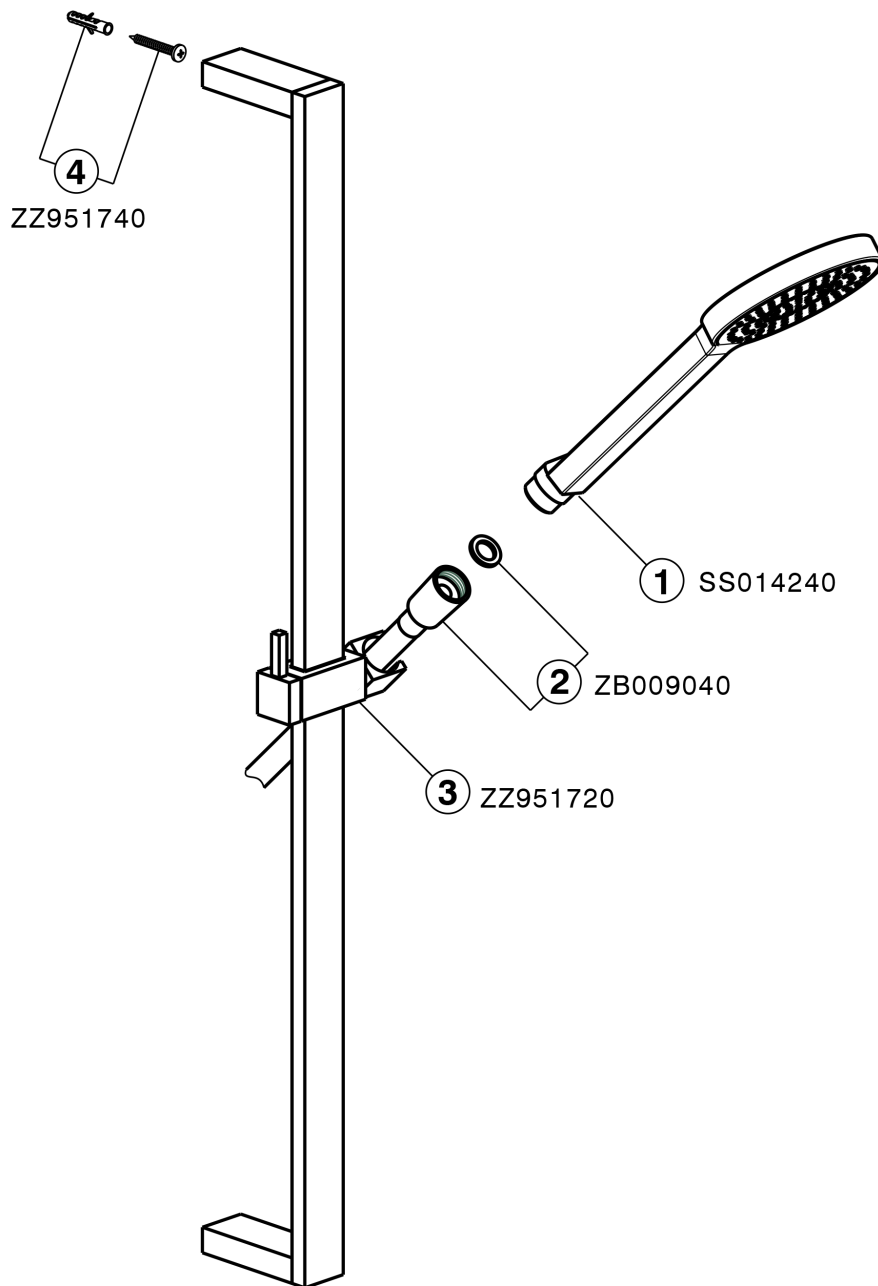

Conjunto ducha barra corrediza SHOWER_SS011100

SS011100

<https://es.huberitalia.com/conjunto-ducha-barra-corrediza-shower-ss011100>

2026-04-10