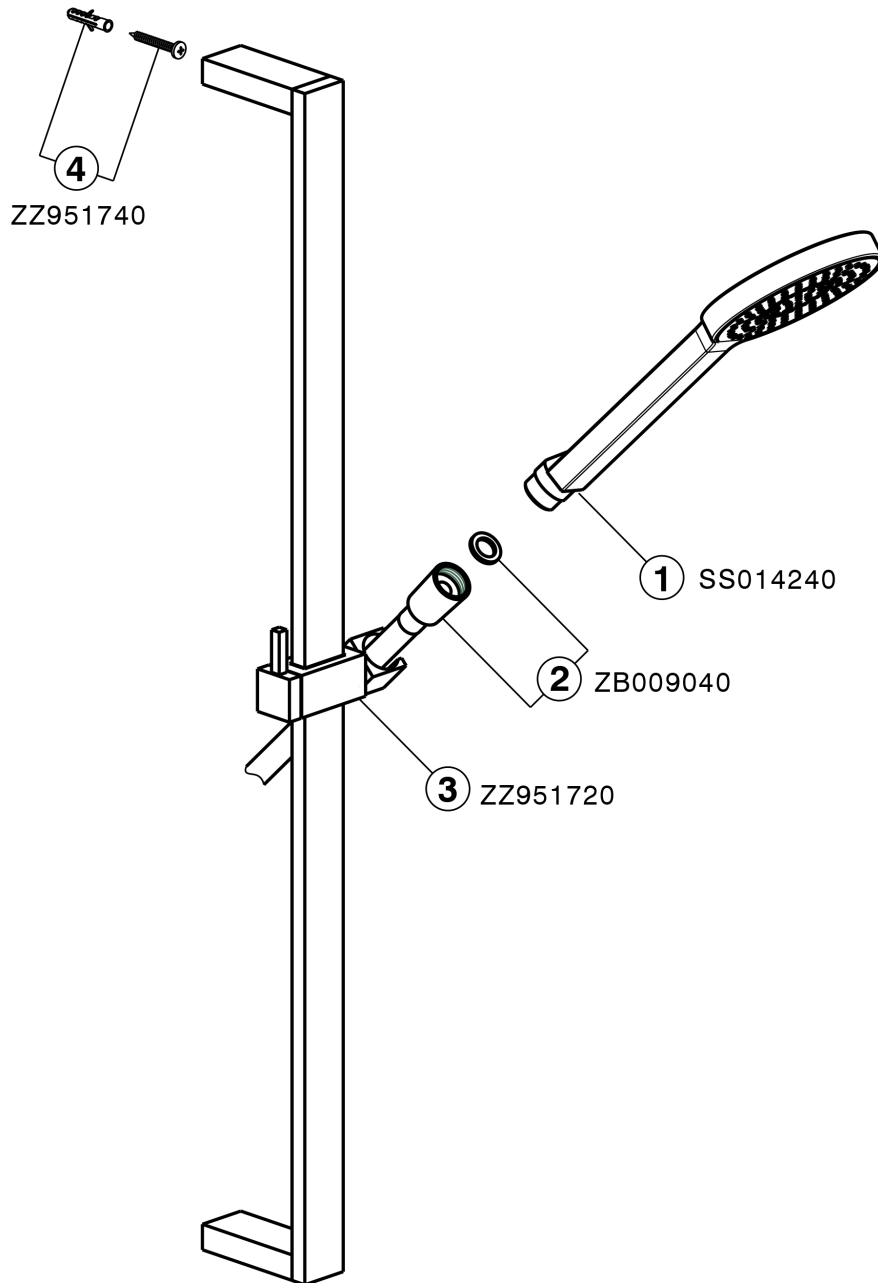

Conjunto ducha barra corrediza SHOWER_SS011100

SS011100

<https://es.huberitalia.com/conjunto-ducha-barra-corrediza-shower-ss011100>

2026-06-10