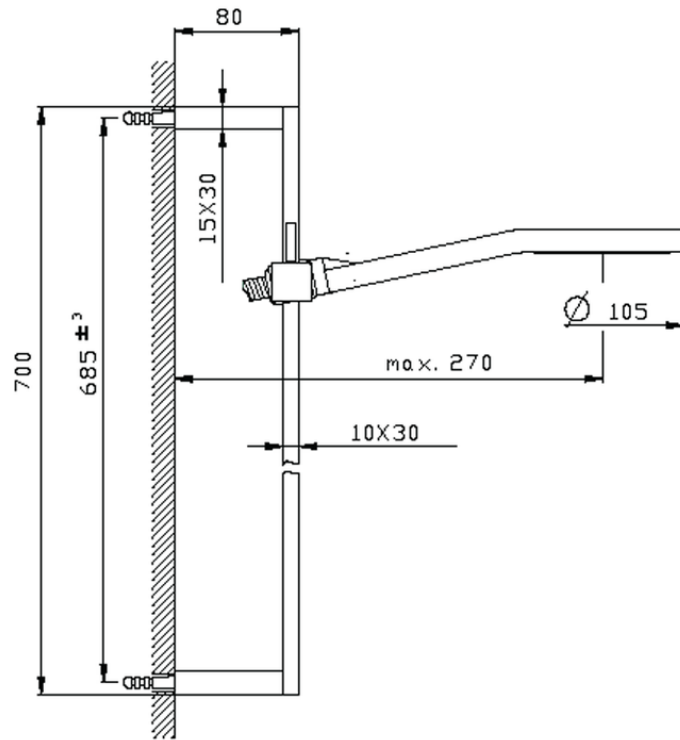

Conjunto ducha barra corrediza SHOWER_SS011100

SS011100

<https://es.huberitalia.com/conjunto-ducha-barra-corrediza-shower-ss011100>

2026-06-10