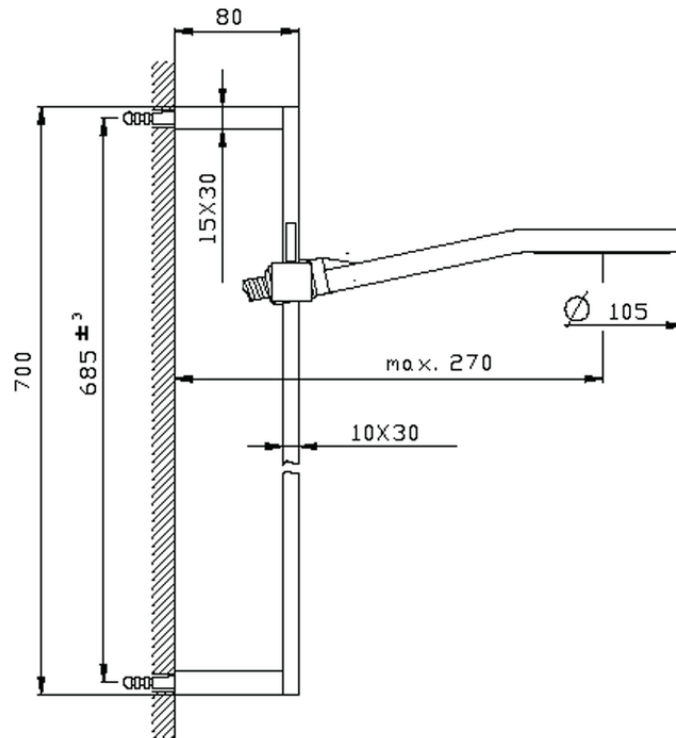

Conjunto ducha barra corrediza SHOWER_SS011100

SS011100

<https://es.huberitalia.com/conjunto-ducha-barra-corrediza-shower-ss011100>

2026-04-09