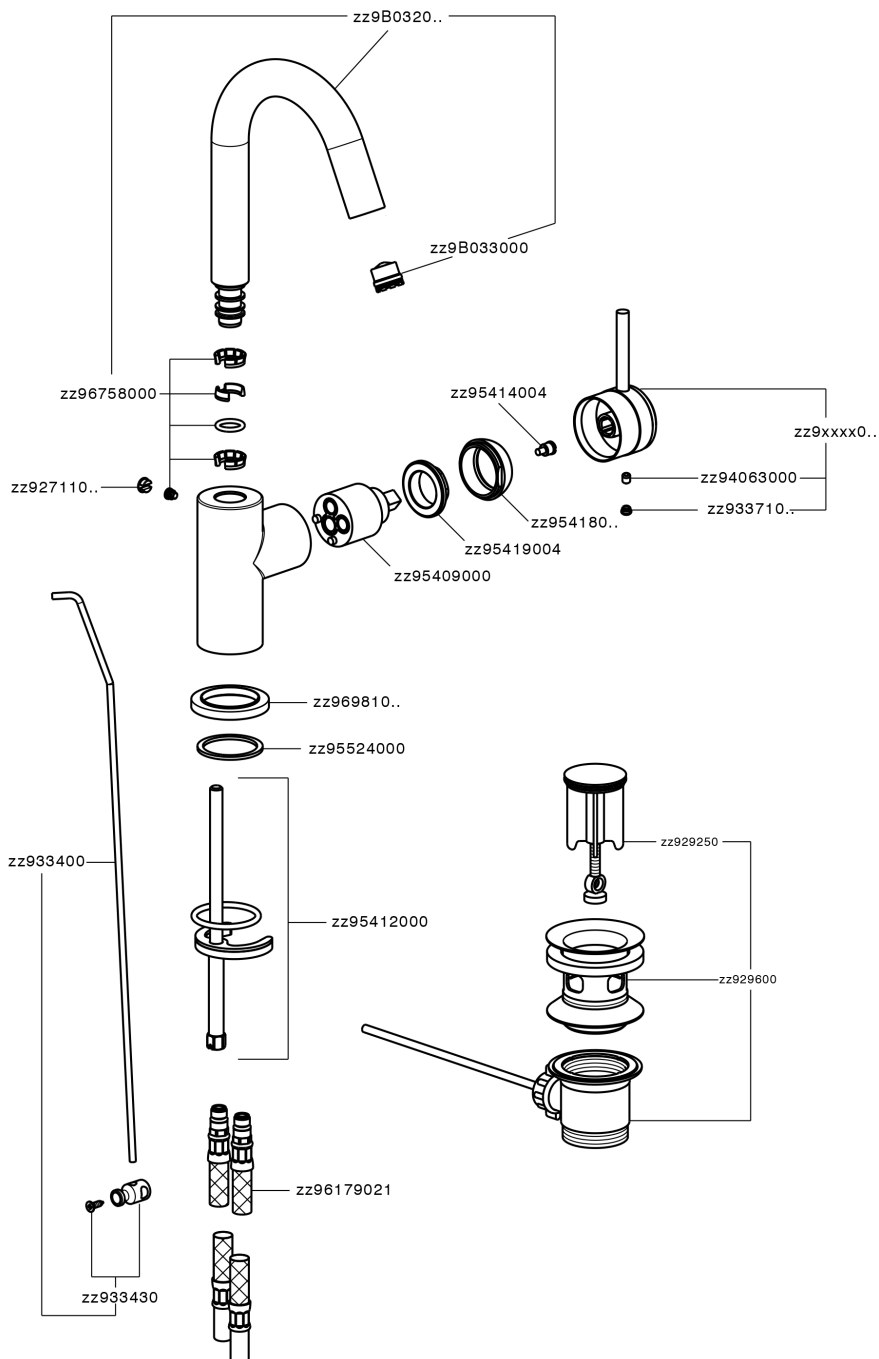

Lavabo monomando EnergySave CHRONOS_CR000475

CR000475

<https://es.huberitalia.com/lavabo-monomando-energysave-chronos-cr000475>

2026-04-12