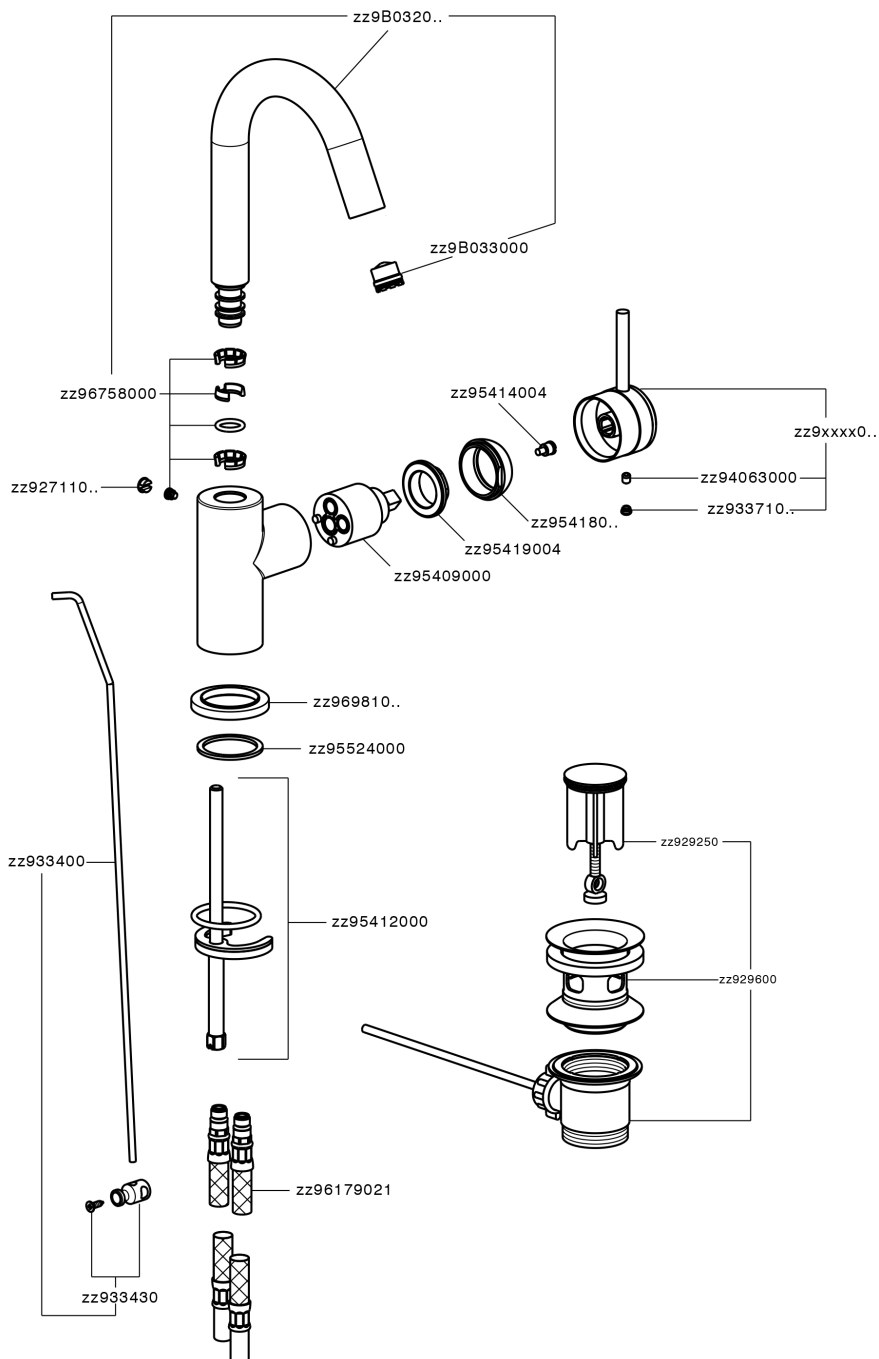

## Lavabo monomando EnergySave CHRONOS\_CR000475

CR000475

<https://es.huberitalia.com/lavabo-monomando-energysave-chronos-cr000475>

2026-06-13