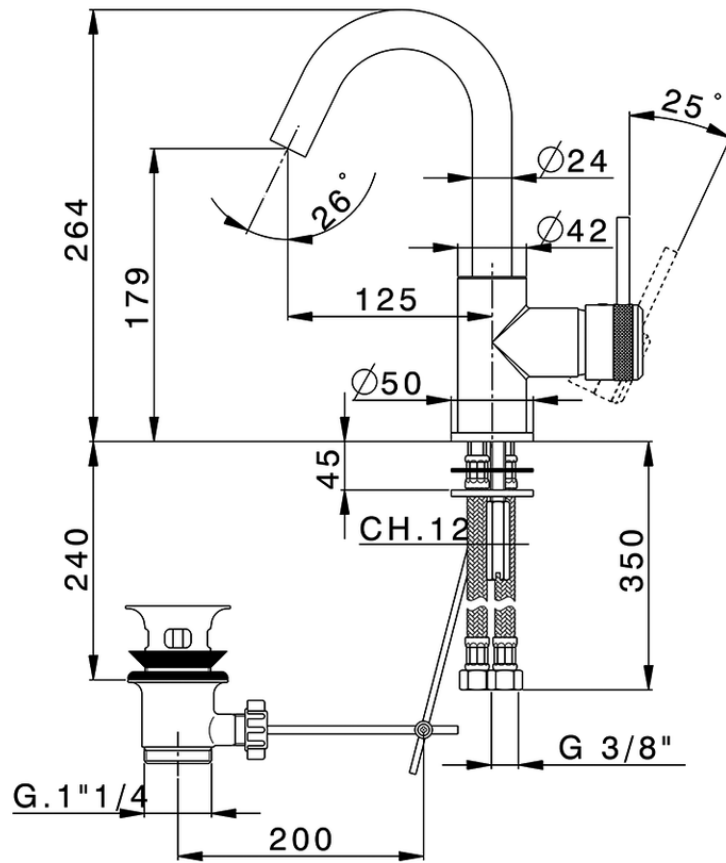

Lavabo monomando EnergySave CHRONOS_CR000475

CR000475

<https://es.huberitalia.com/lavabo-monomando-energysave-chronos-cr000475>

2026-04-11