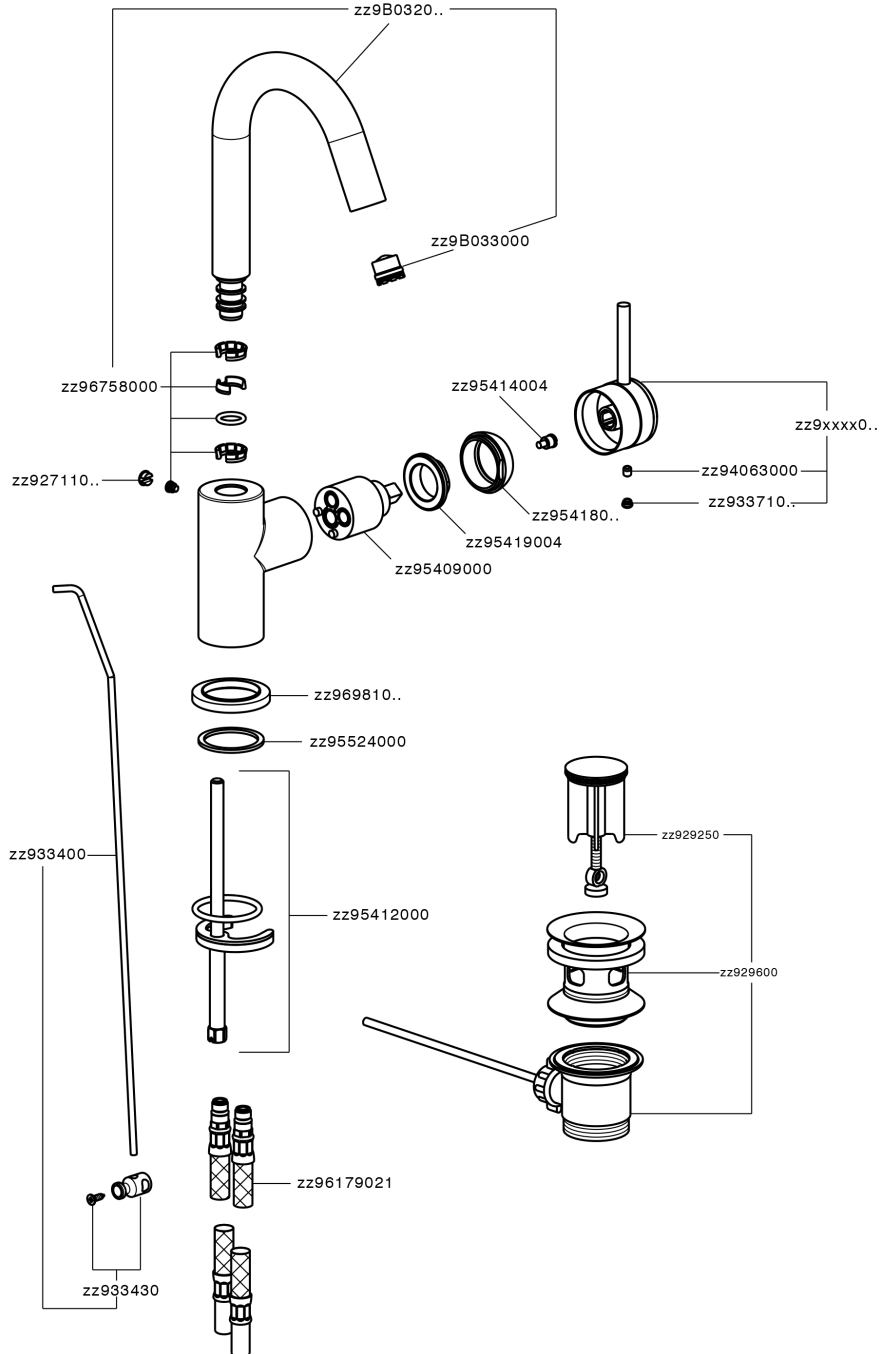

Lavabo monomando EnergySave CHRONOS_CR000475

CR000475

<https://es.huberitalia.com/lavabo-monomando-energysave-chronos-cr000475>

2026-05-20