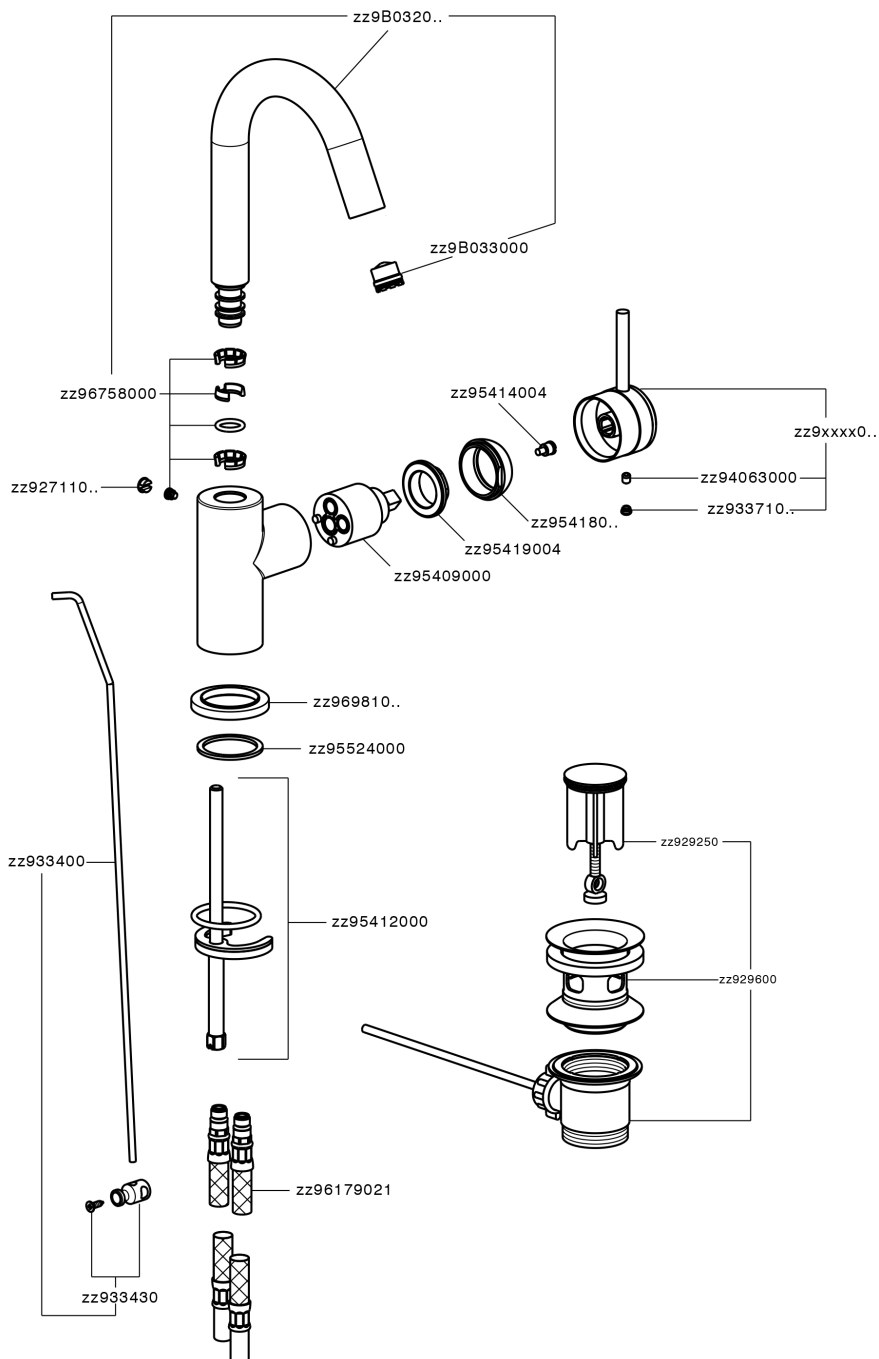

Lavabo monomando EnergySave CHRONOS_CR000475

CR000475

<https://es.huberitalia.com/lavabo-monomando-energysave-chronos-cr000475>

2026-04-10