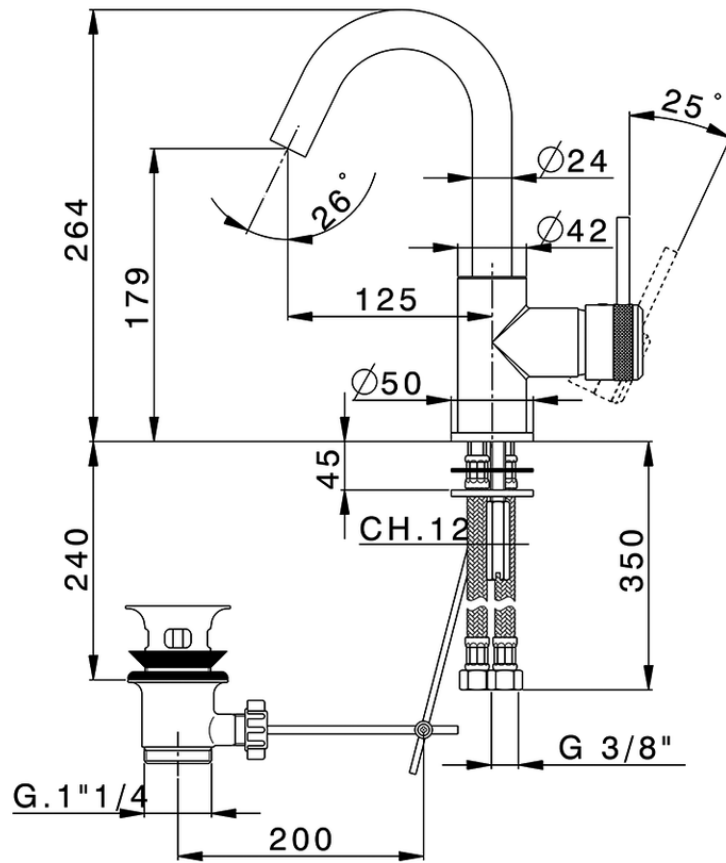

Lavabo monomando EnergySave CHRONOS_CR000475

CR000475

<https://es.huberitalia.com/lavabo-monomando-energysave-chronos-cr000475>

2026-04-09