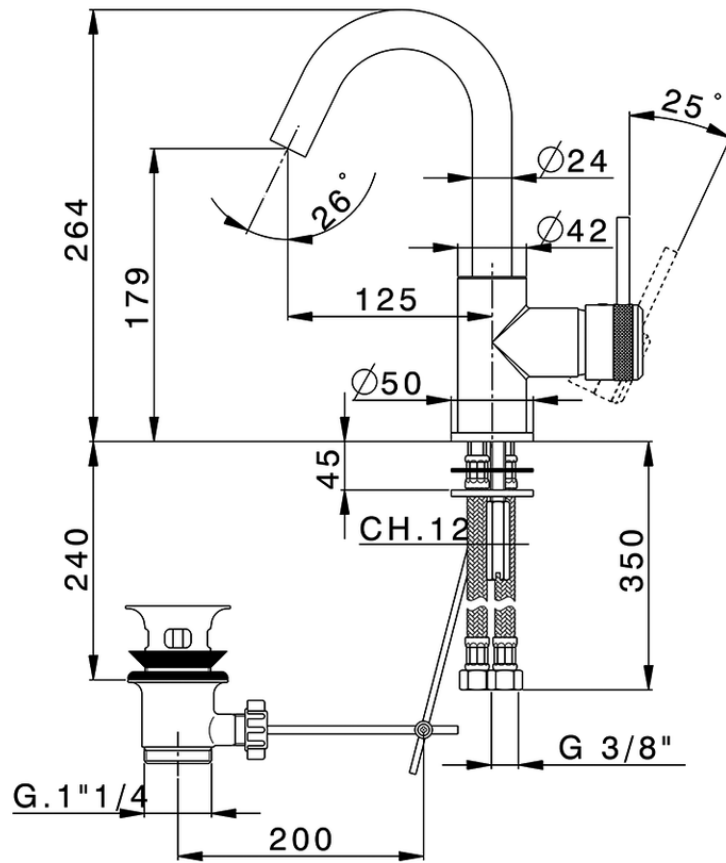

Lavabo monomando EnergySave CHRONOS\_CR000475

CR000475

<https://es.huberitalia.com/lavabo-monomando-energysave-chronos-cr000475>

2026-06-10