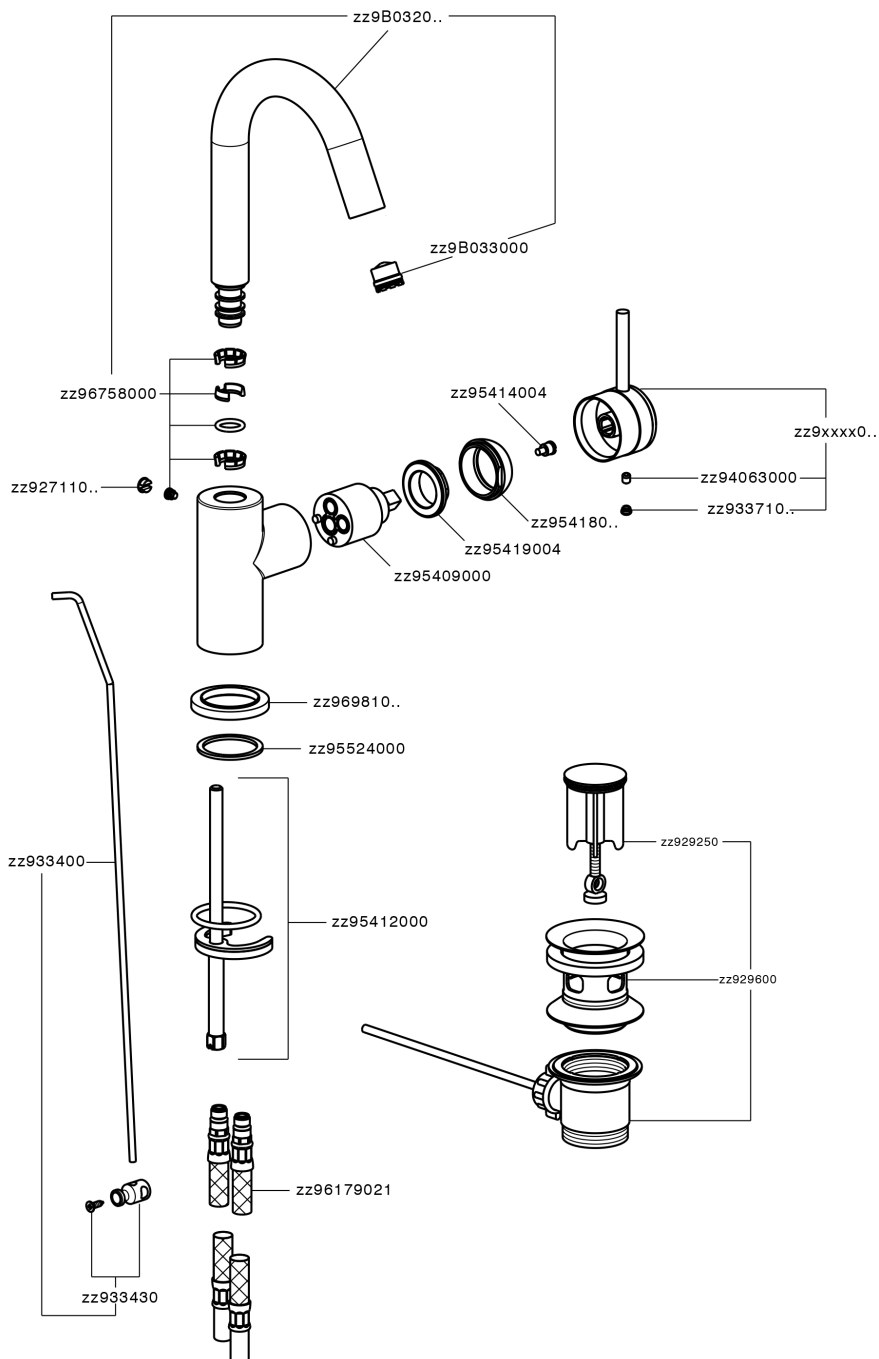

Lavabo monomando EnergySave CHRONOS_CR000475

CR000475

<https://es.huberitalia.com/lavabo-monomando-energysave-chronos-cr000475>

2026-06-10