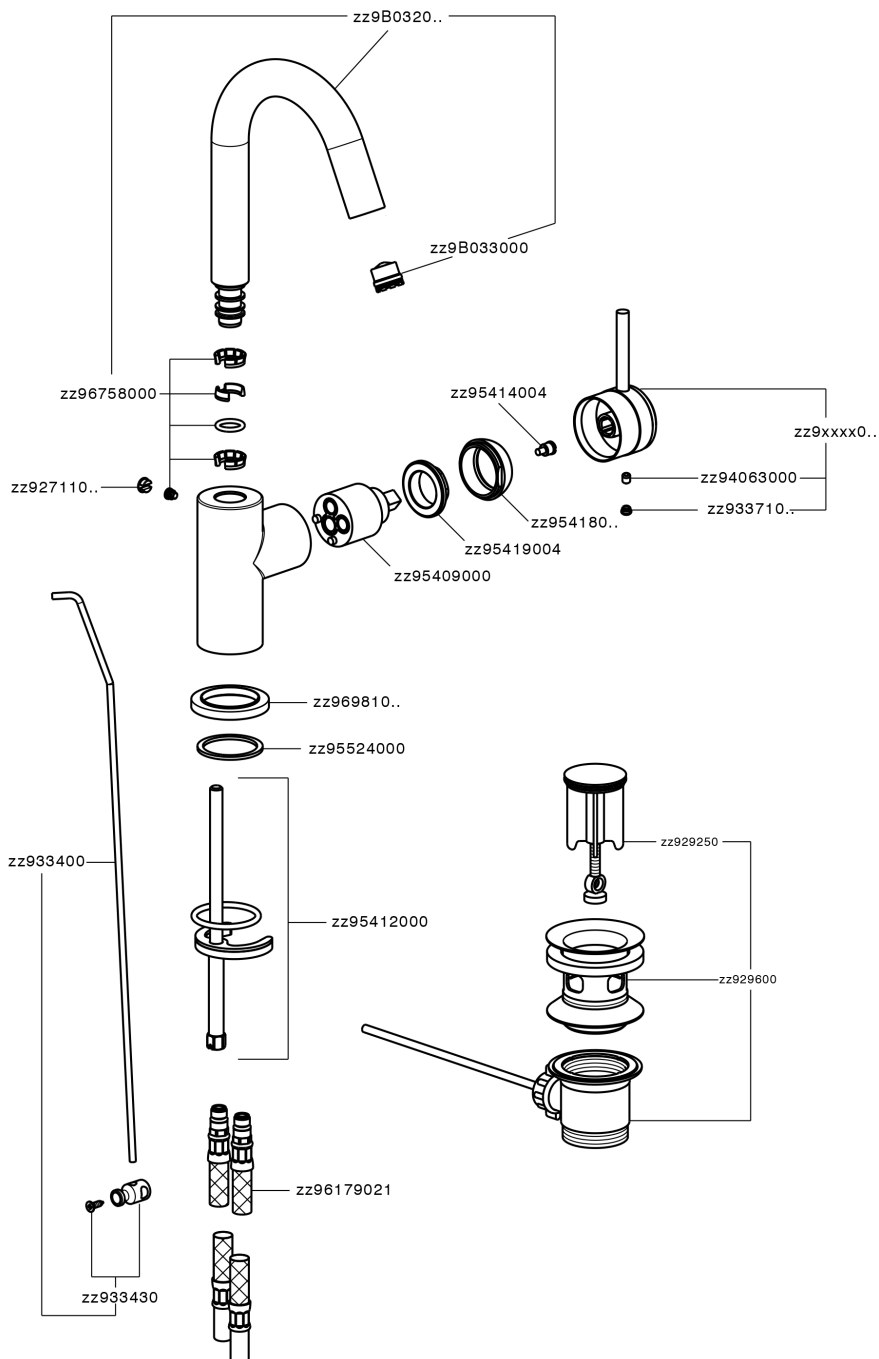

Lavabo monomando EnergySave CHRONOS_CR000475

CR000475

<https://es.huberitalia.com/lavabo-monomando-energysave-chronos-cr000475>

2026-05-20