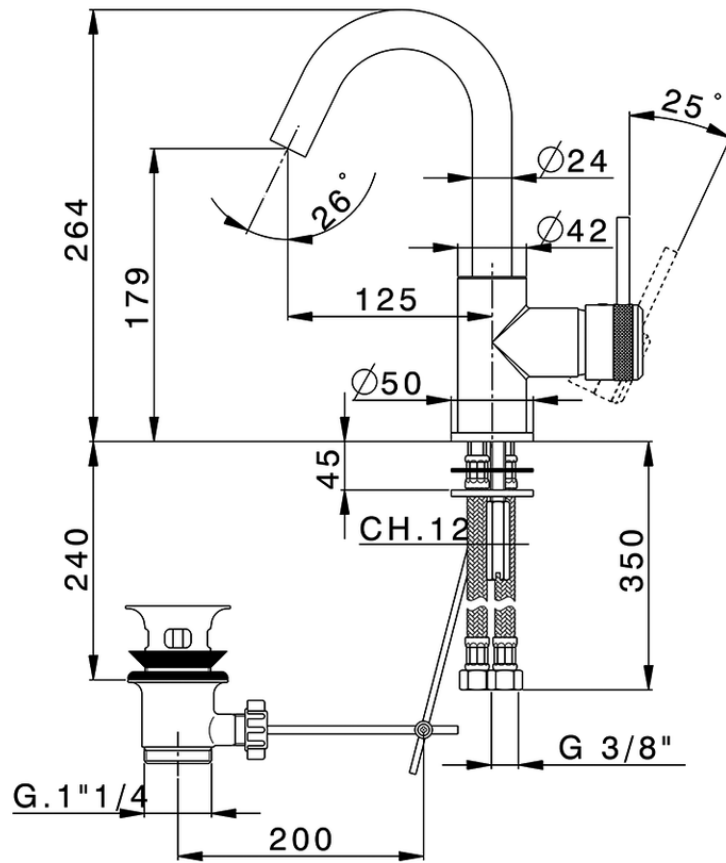

Lavabo monomando EnergySave CHRONOS\_CR000475

CR000475

<https://es.huberitalia.com/lavabo-monomando-energysave-chronos-cr000475>

2026-05-20