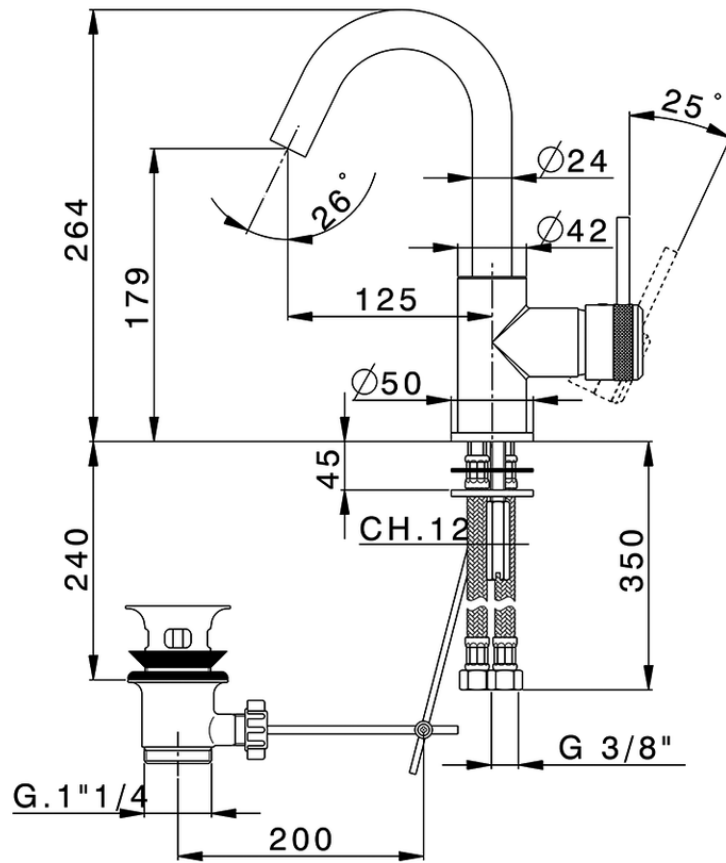

Lavabo monomando EnergySave CHRONOS_CR000475

CR000475

<https://es.huberitalia.com/lavabo-monomando-energysave-chronos-cr000475>

2026-06-15