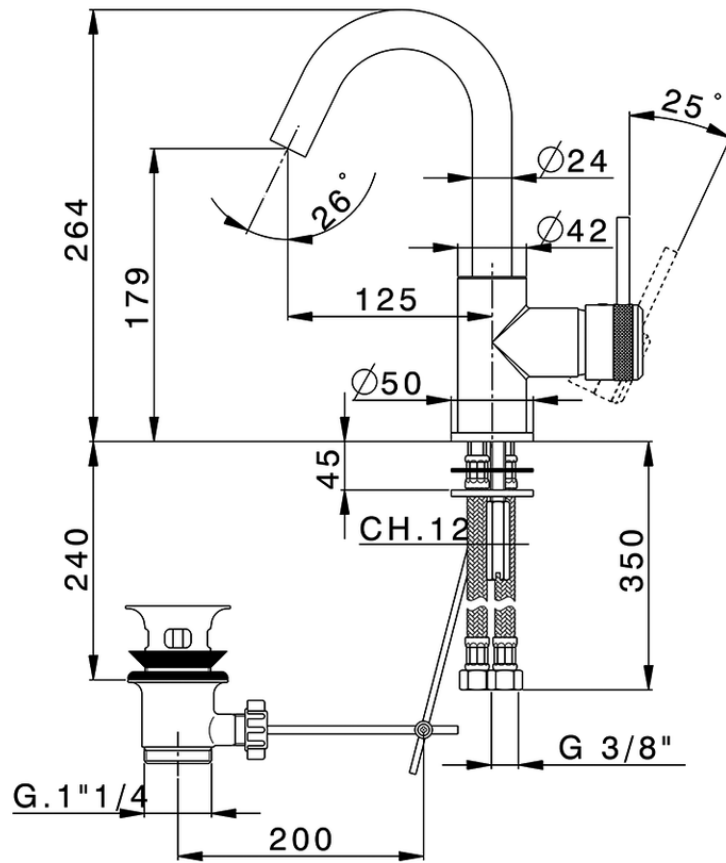

Lavabo monomando EnergySave CHRONOS_CR000475

CR000475

<https://es.huberitalia.com/lavabo-monomando-energysave-chronos-cr000475>

2026-04-10