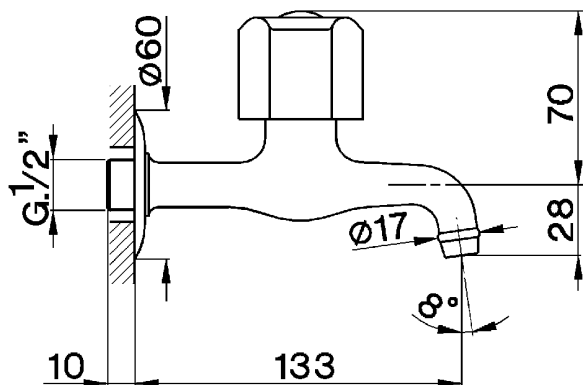

Grifo de un sólo agua de pared EVA_EV001520

MODELO **EV001520**

Grifo de un sólo agua de pared, sin maneta

ACABADOS DISPONIBLES

CARACTERÍSTICAS

2025-04-25