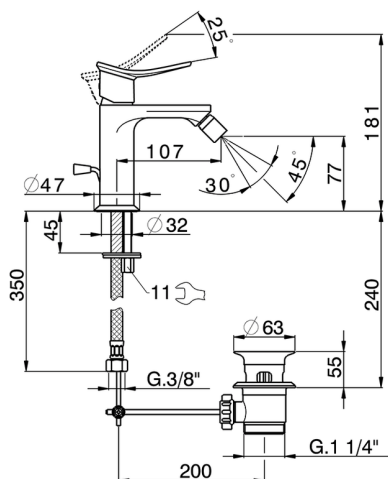

## Bidé monomando HARLOCK\_HC000554

MODELO **HC000554**

Bidé monomando, con desagüe automático 1" 1/4, latiguillos acero G.3/8"

### CARACTERÍSTICAS

Recambio Cartucho **ZZ96550000**

**Cartucho Monomando 25 mm**