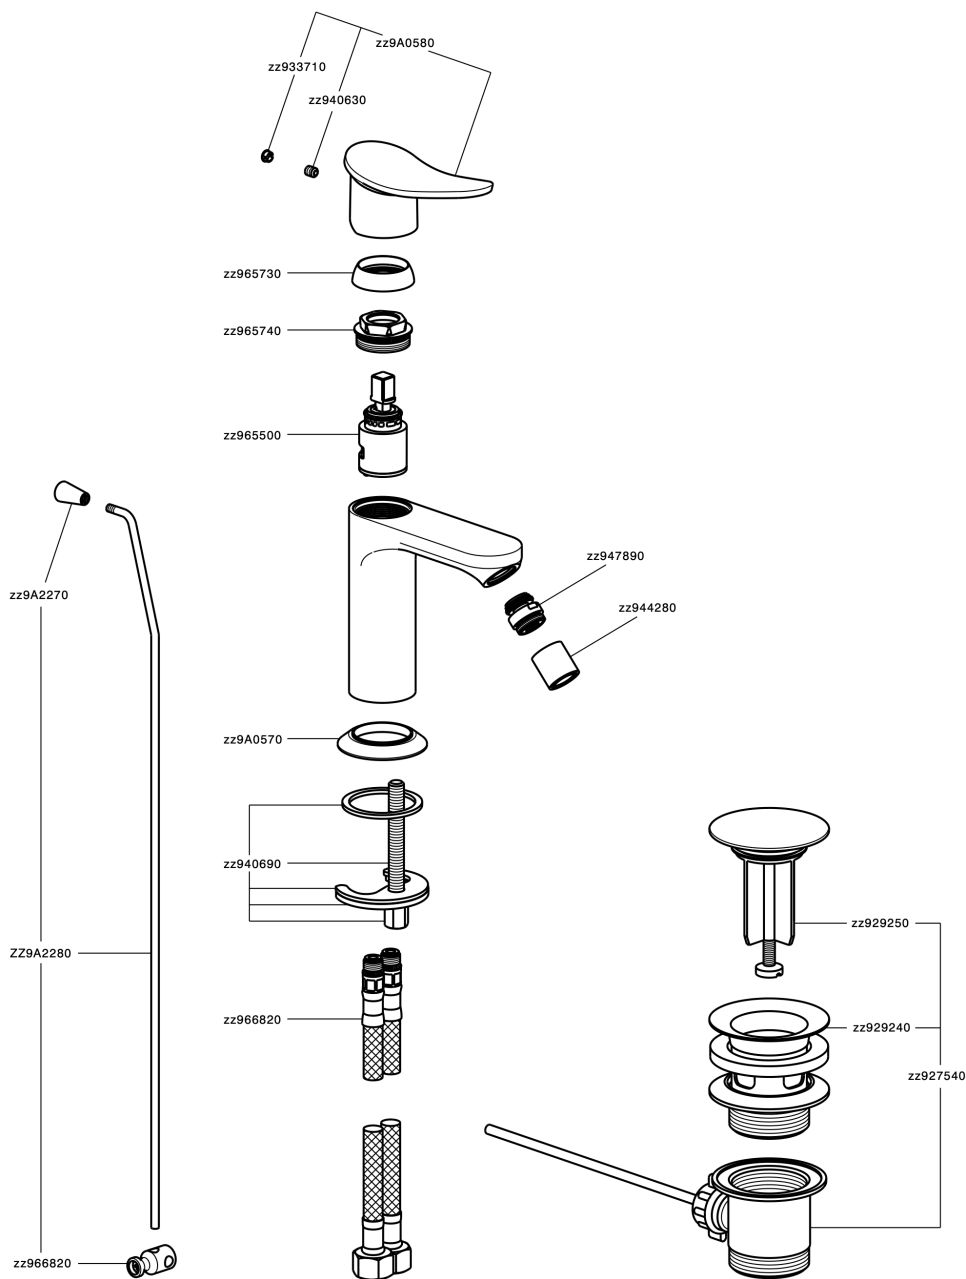

Bidé monomando HARLOCK_HC000554

HC000554

<https://es.huberitalia.com/bide-monomando-harlock-hc000554>

2024-11-23