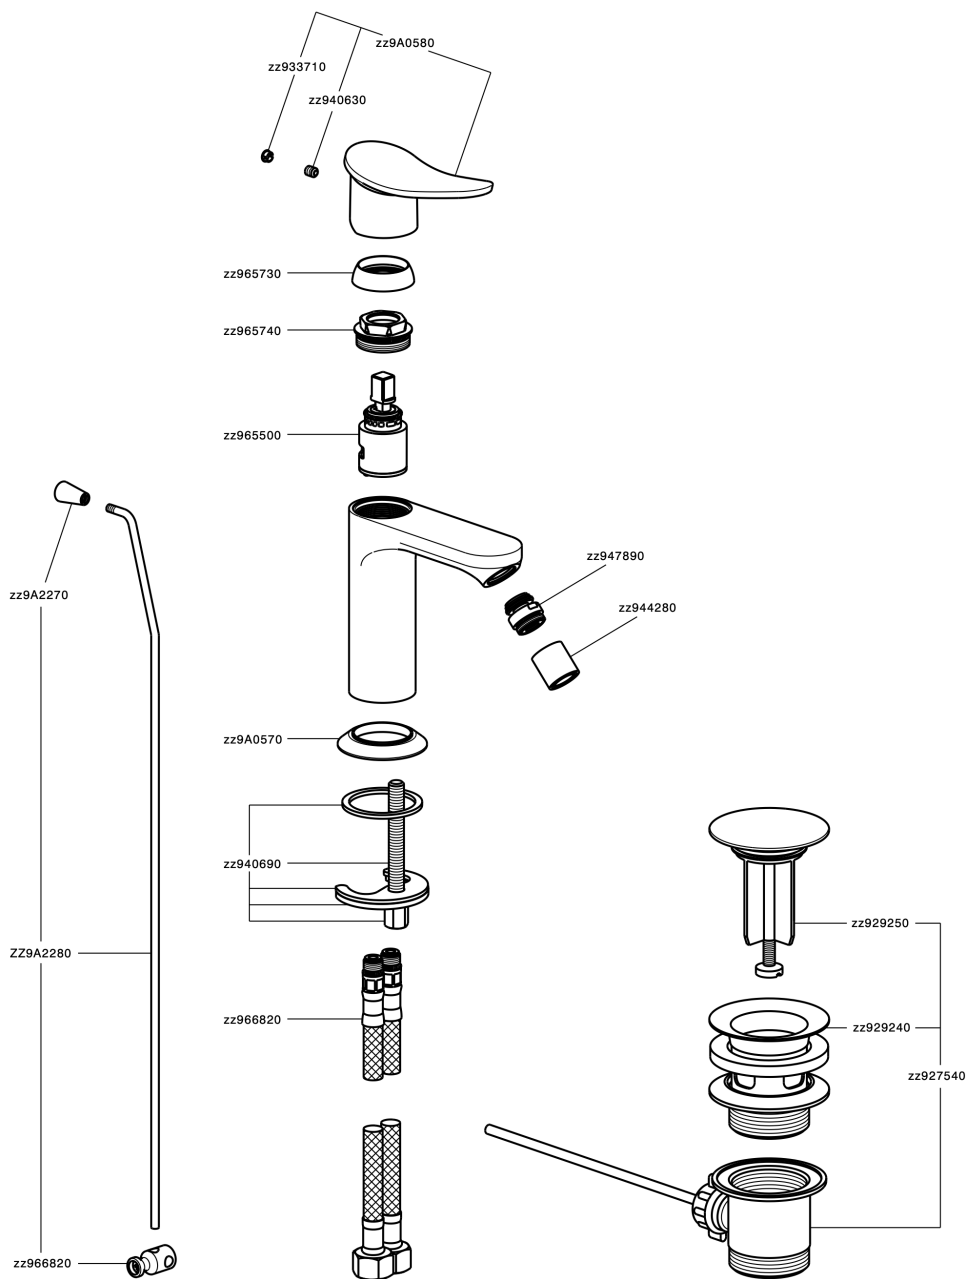

Bidé monomando HARLOCK_HC000554

MODELO **HC000554**

Bidé monomando, con desagüe automático 1" 1/4, latiguillos acero G.3/8"

ACABADOS DISPONIBLES

-  **21** 21 Cromo
-  **2P** 2P Oro rosa
-  **2Q** 2Q Black Titanium
-  **40** 40 Negro Mate
-  **4Q** 4Q Blanco Mate
-  **6T** 6T Cromo/Negro Mate

CARACTERÍSTICAS

Recambio Cartucho **ZZ96550000**

Cartucho Monomando 25 mm

Bidé monomando HARLOCK_HC000554

HC000554

<https://es.huberitalia.com/bide-monomando-harlock-hc000554>

2024-11-21