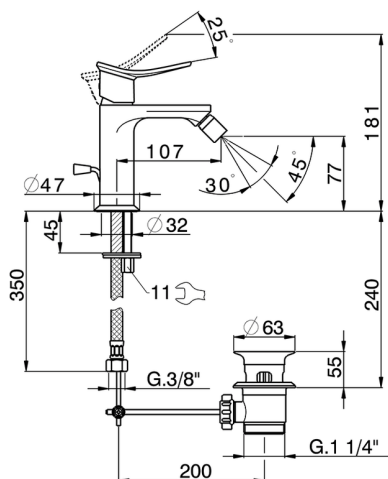

Bidé monomando HARLOCK_HC000554

MODELO **HC000554**

Bidé monomando, con desagüe automático 1" 1/4, latiguillos acero G.3/8"

ACABADOS DISPONIBLES

-  **21** 21 Cromo
-  **2P** 2P Oro rosa
-  **2Q** 2Q Black Titanium
-  **40** 40 Negro Mate
-  **4Q** 4Q Blanco Mate
-  **6T** 6T Cromo/Negro Mate

CARACTERÍSTICAS

Recambio Cartucho **ZZ96550000**

Cartucho Monomando 25 mm

Bidé monomando HARLOCK_HC000554

HC000554

<https://es.huberitalia.com/bide-monomando-harlock-hc000554>

2024-11-21