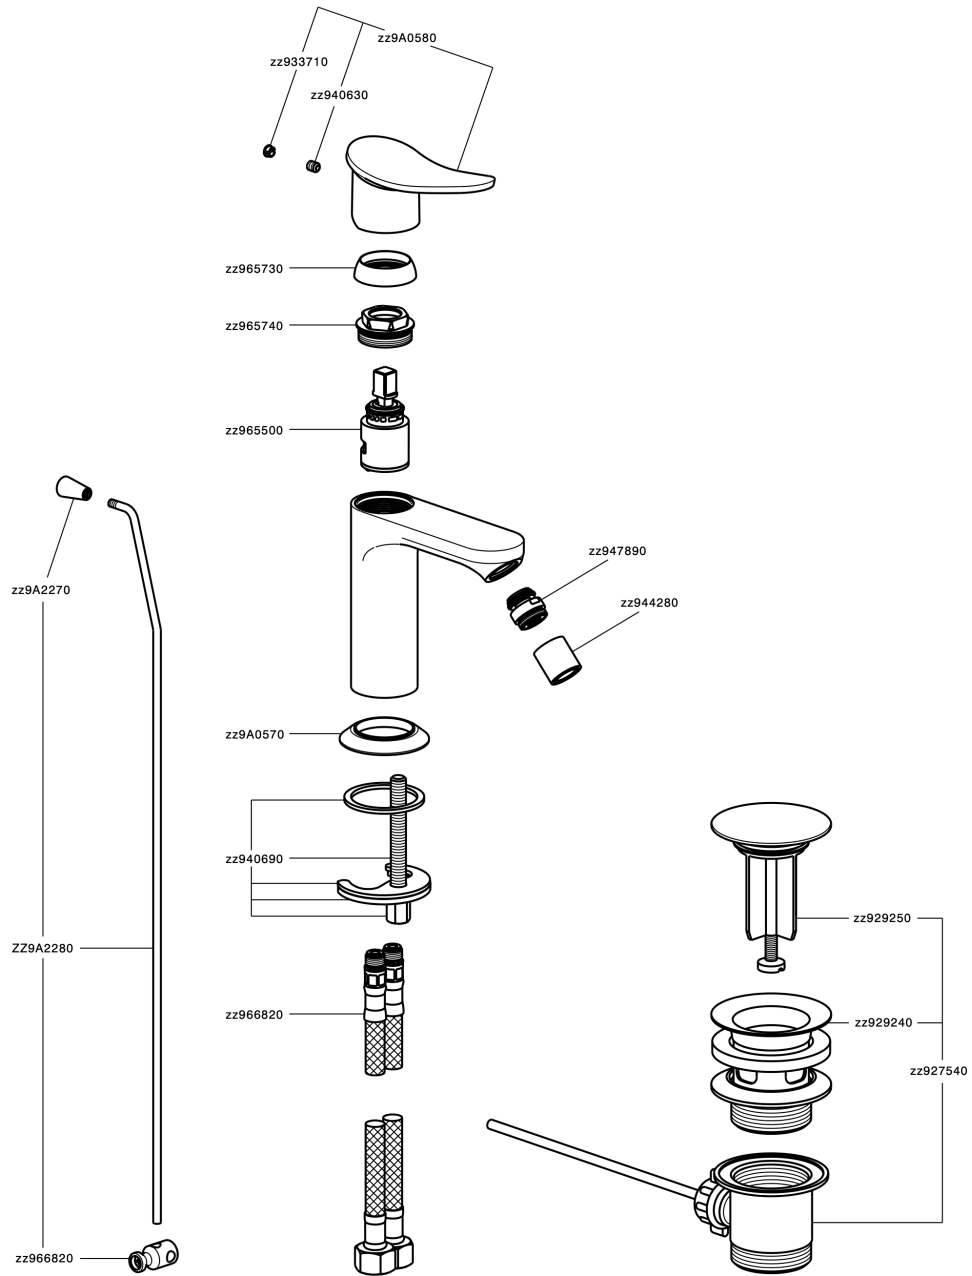

Bidé monomando HARLOCK_HC000554

MODELO **HC000554**

Bidé monomando, con desagüe automático 1" 1/4, latiguillos acero G.3/8"

ACABADOS DISPONIBLES

-  **21** 21 Cromo
-  **2P** 2P Oro rosa
-  **2Q** 2Q Black Titanium
-  **40** 40 Negro Mate
-  **4Q** 4Q Blanco Mate
-  **6T** 6T Cromo/Negro Mate

CARACTERÍSTICAS

Recambio Cartucho **ZZ96550000**

Cartucho Monomando 25 mm

Bidé monomando HARLOCK_HC000554

HC000554

<https://es.huberitalia.com/bide-monomando-harlock-hc000554>

2024-11-23