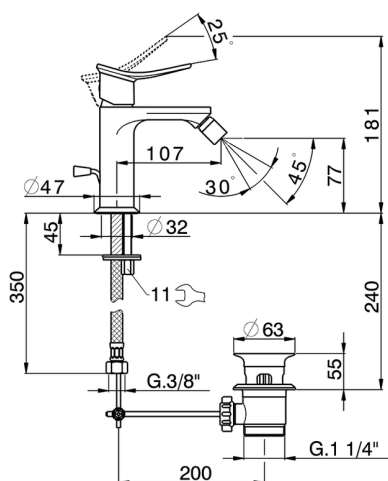

Bidé monomando HARLOCK_HC000554

MODELO **HC000554**

Bidé monomando, con desagüe automático 1" 1/4, latiguillos acero G.3/8"

ACABADOS DISPONIBLES

-  **21** 21 Cromo
-  **2P** 2P Oro rosa
-  **2Q** 2Q Black Titanium
-  **40** 40 Negro Mate
-  **4Q** 4Q Blanco Mate
-  **6T** 6T Cromo/Negro Mate

CARACTERÍSTICAS

Recambio Cartucho **ZZ96550000**

Cartucho Monomando 25 mm

Bidé monomando HARLOCK_HC000554

HC000554

<https://es.huberitalia.com/bide-monomando-harlock-hc000554>

2024-11-23