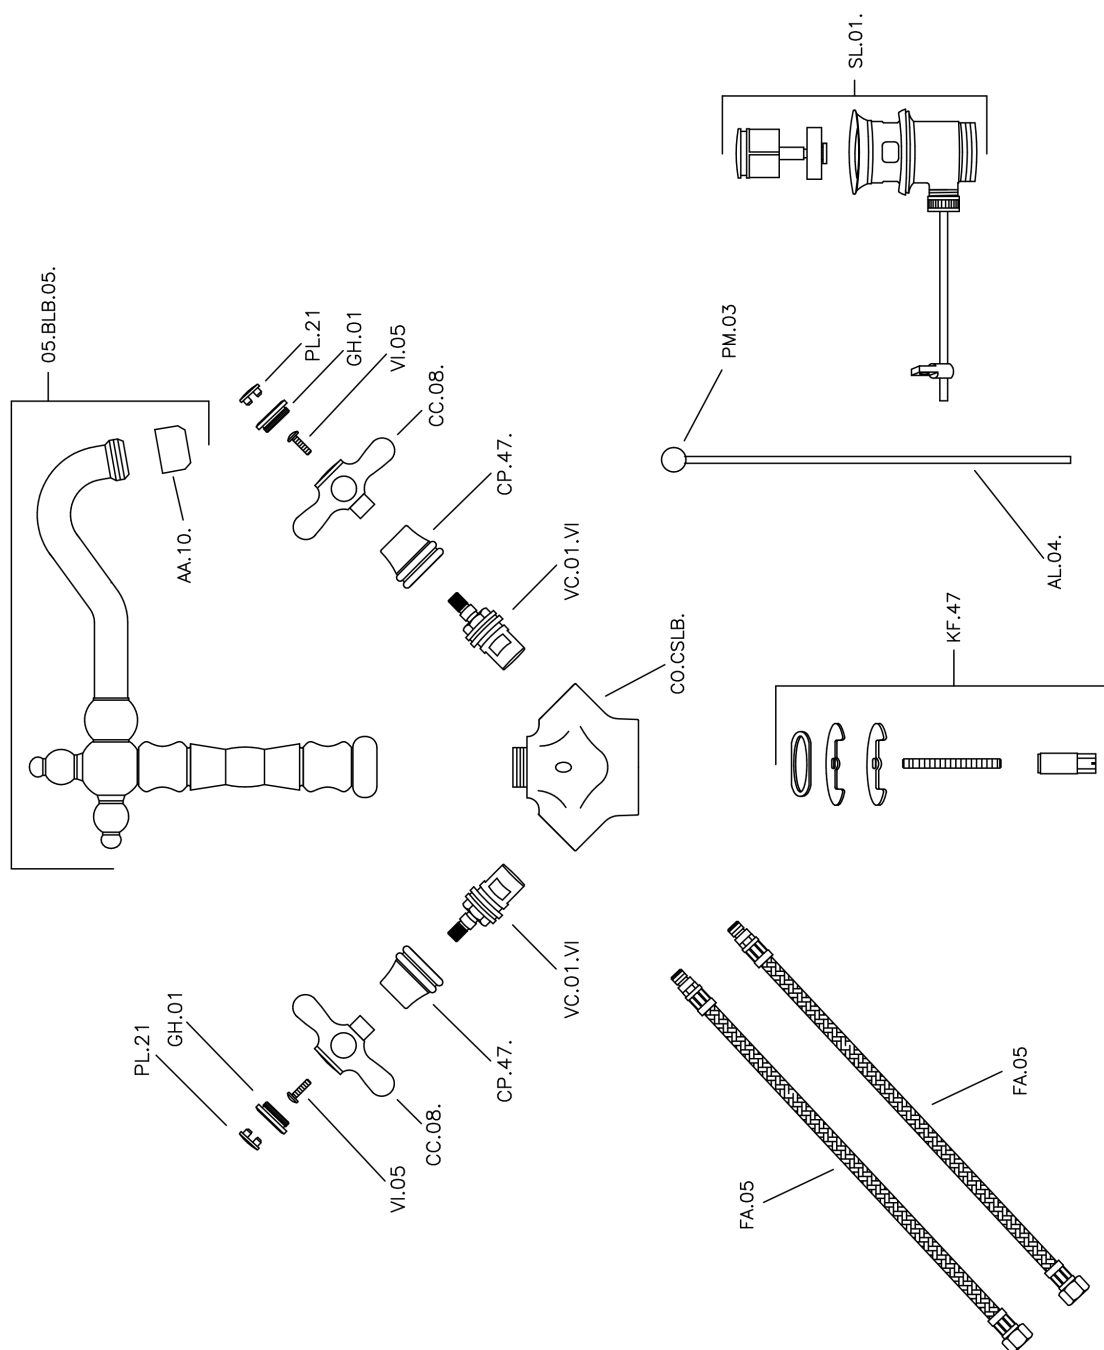

## Lavabo CROISSETTE\_CS000520

CS000520

<https://es.huberitalia.com/lavabo-croisette-cs000520>

2026-06-13