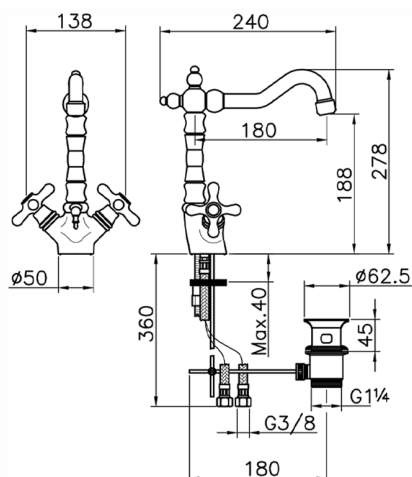

Lavabo CROISSETTE_CS000520

MODELO **CS000520**

Lavabo, con desagüe automático 1"1/4, caño giratorio, latiguillos acero G.3/8"

ACABADOS DISPONIBLES

21 21 Cromo

27 27 Bronce Viejo

2G 2G Oro Viejo

2W 2W Oro Cepillado

CARACTERÍSTICAS

Lavabo CROISSETTE_CS000520

CS000520

<https://es.huberitalia.com/lavabo-croisette-cs000520>

2026-04-30