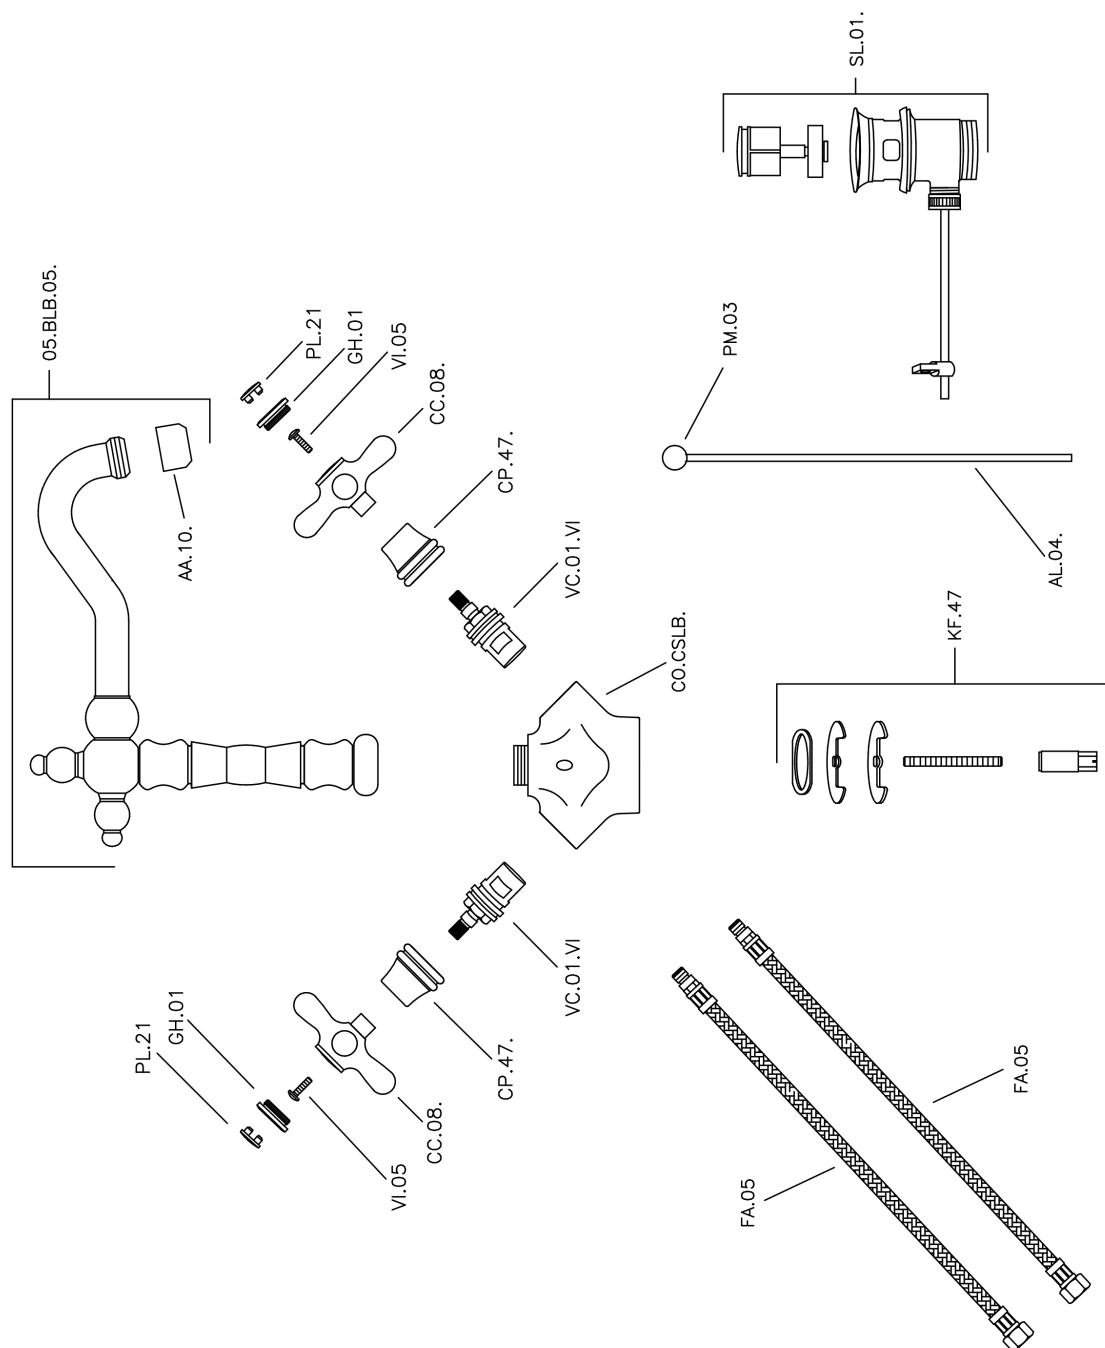

Lavabo CROISSETTE_CS000520

MODELO **CS000520**

Lavabo, con desagüe automático 1"1/4, caño giratorio, latiguillos acero G.3/8"

ACABADOS DISPONIBLES

21 21 Cromo

27 27 Bronce Viejo

2G 2G Oro Viejo

2W 2W Oro Cepillado

CARACTERÍSTICAS

Lavabo CROISSETTE_CS000520

CS000520

<https://es.huberitalia.com/lavabo-croisette-cs000520>

2026-04-30