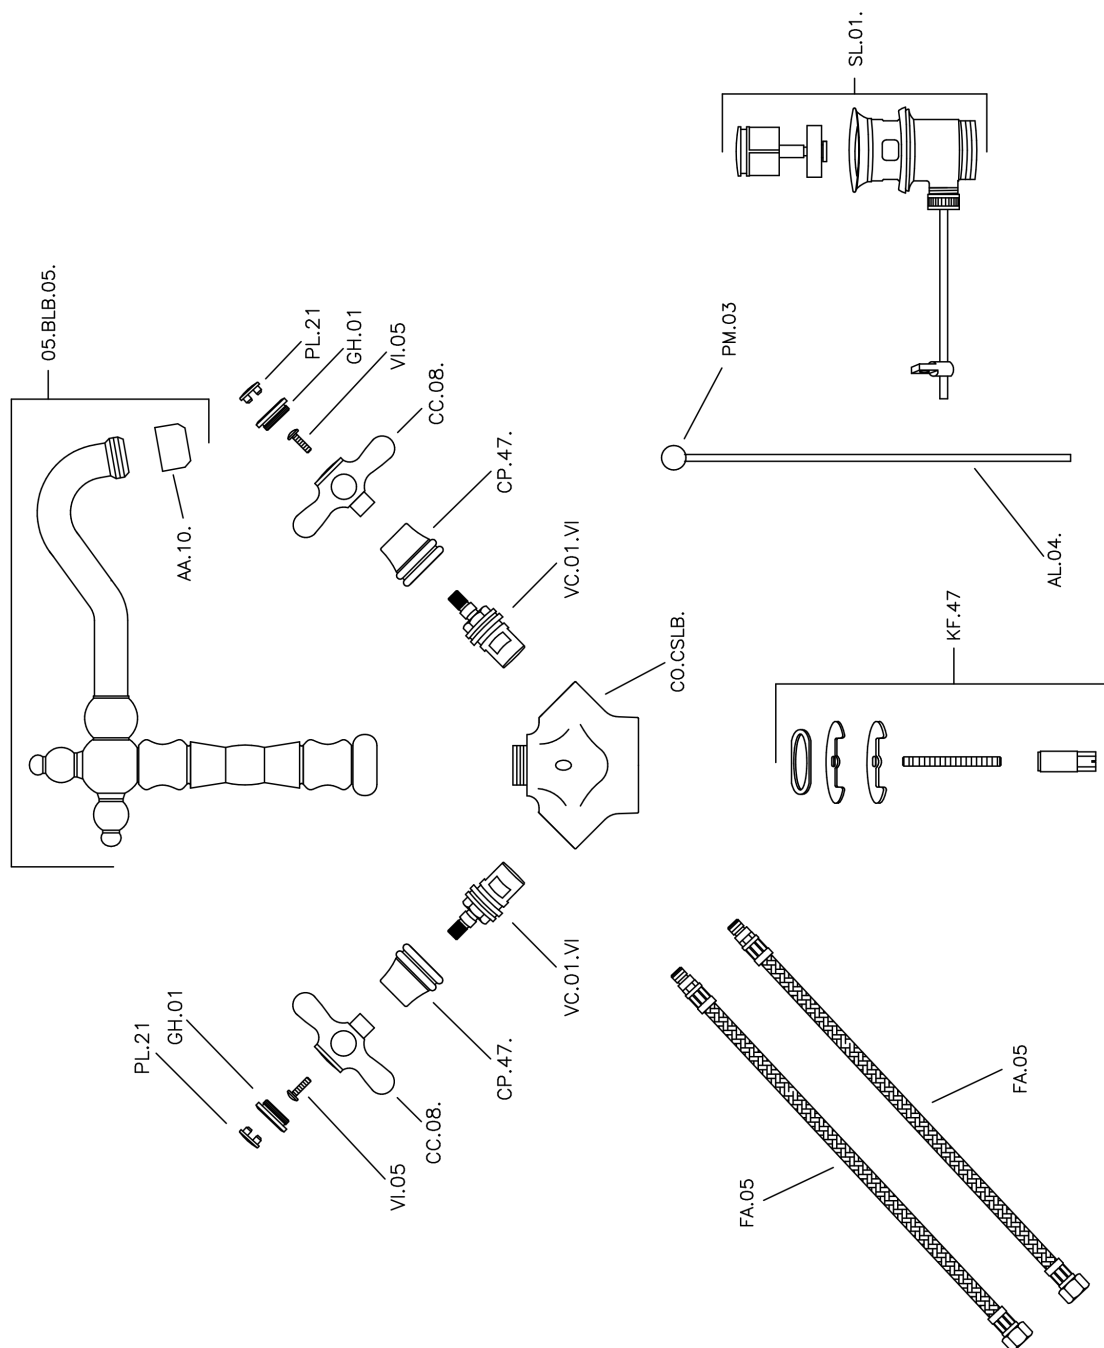

Lavabo CROISSETTE_CS000520

CS000520

<https://es.huberitalia.com/lavabo-croisette-cs000520>

2026-06-10