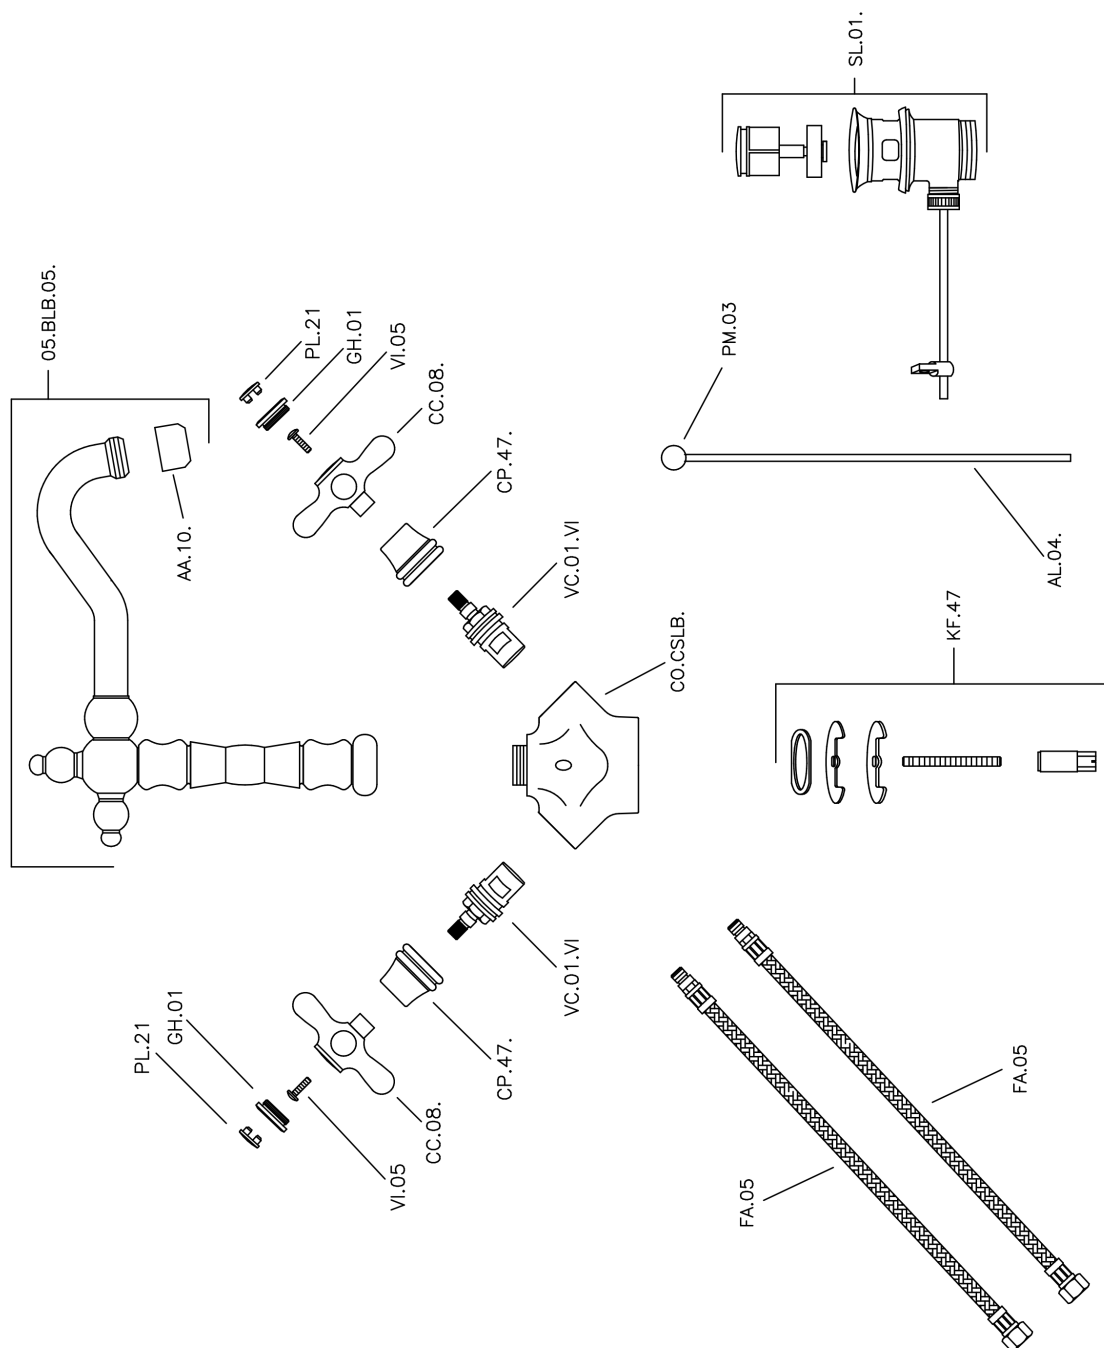

## Lavabo CROISSETTE\_CS000520

CS000520

<https://es.huberitalia.com/lavabo-croisette-cs000520>

2026-05-20