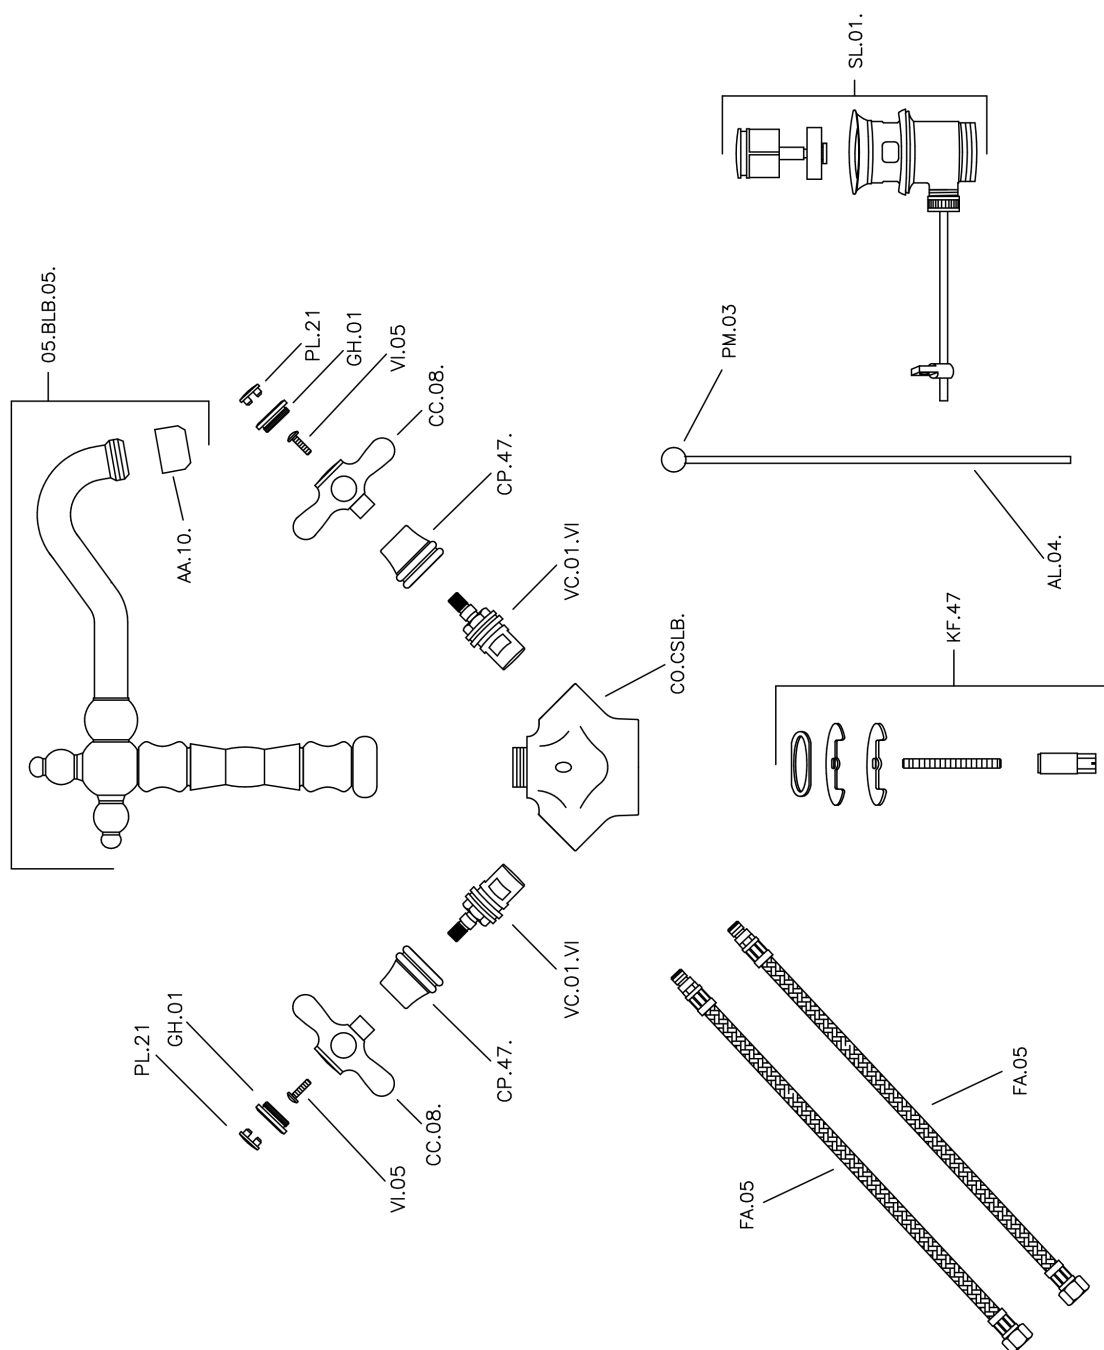

Lavabo CROISSETTE_CS000520

CS000520

<https://es.huberitalia.com/lavabo-croisette-cs000520>

2026-06-13