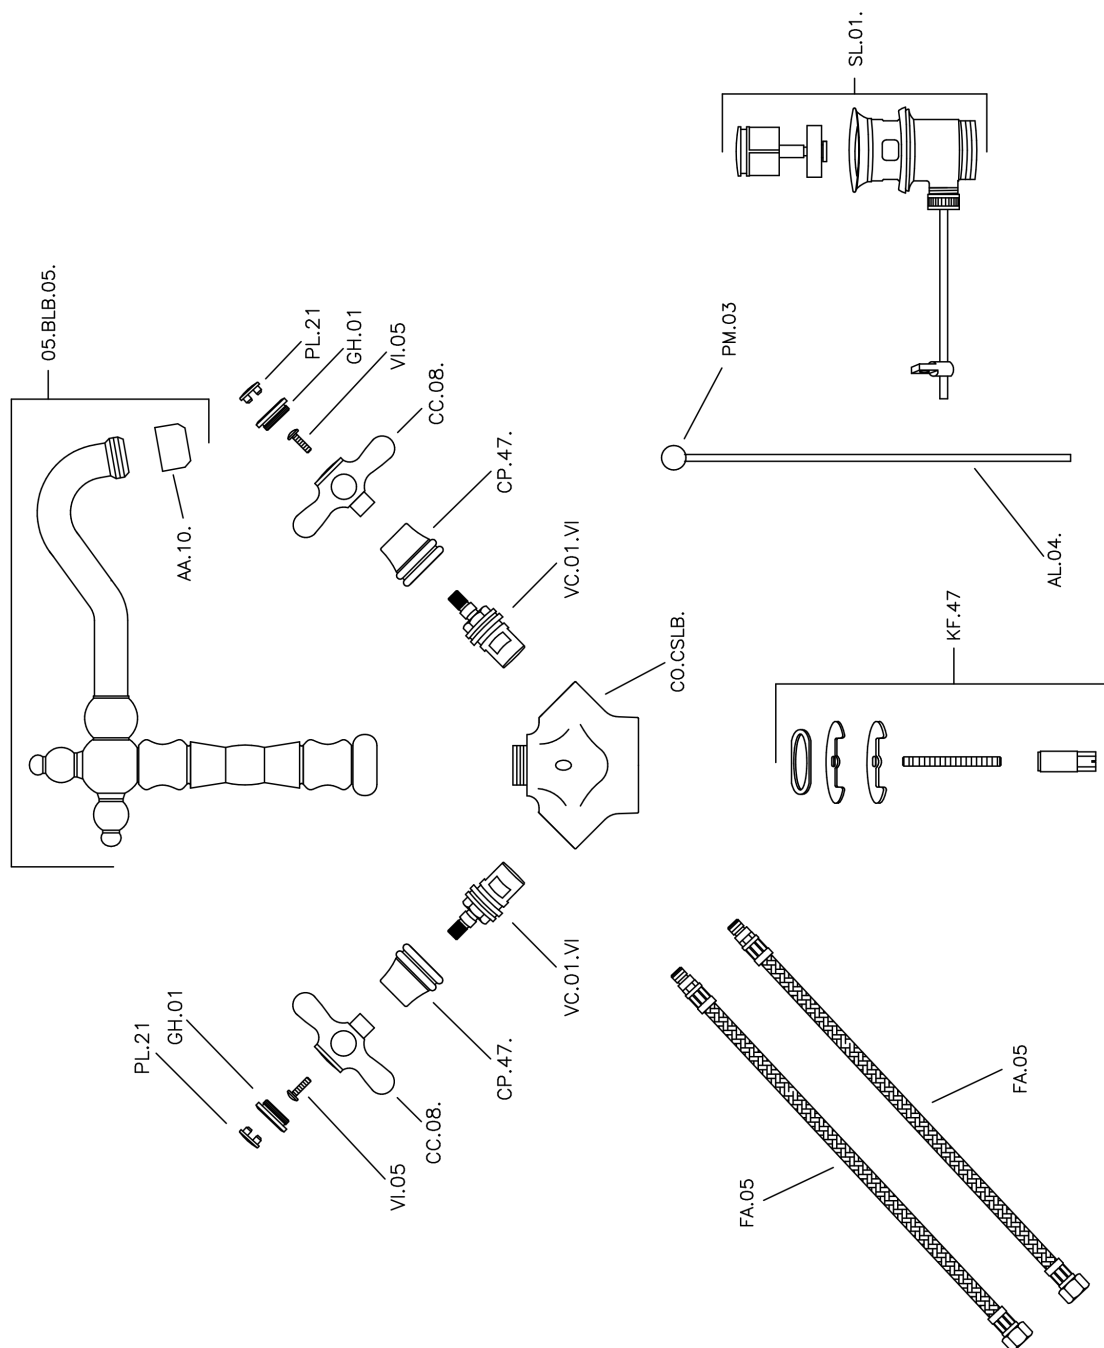

Lavabo CROISSETTE_CS000520

CS000520

<https://es.huberitalia.com/lavabo-croisette-cs000520>

2026-06-13