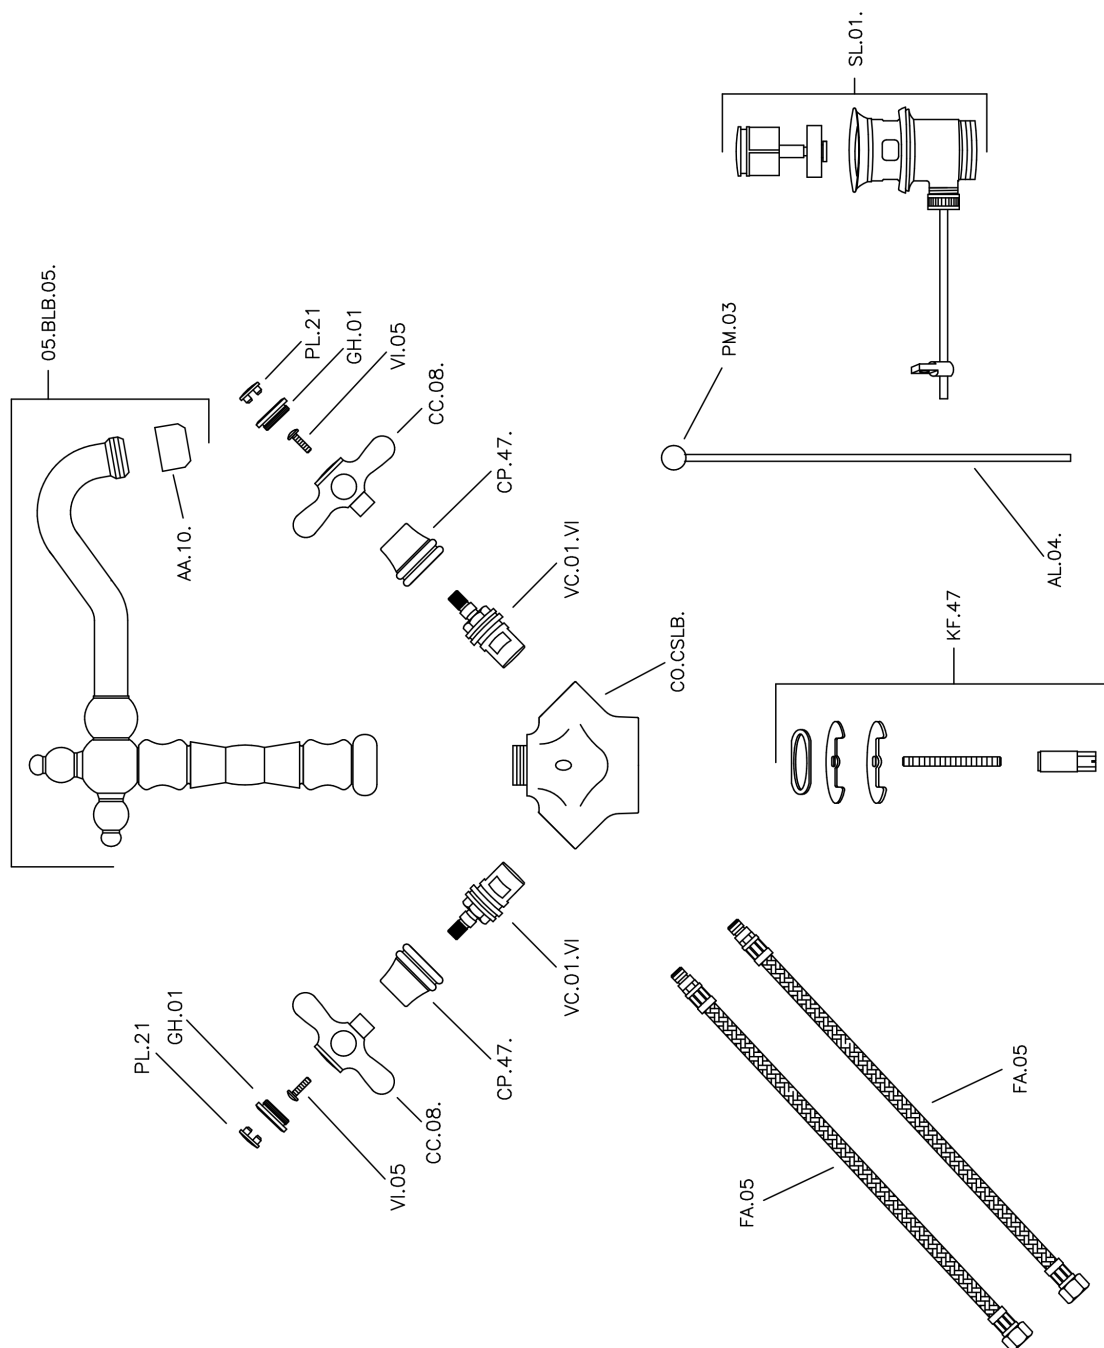

Lavabo CROISSETTE_CS000520

CS000520

<https://es.huberitalia.com/lavabo-croisette-cs000520>

2026-04-29