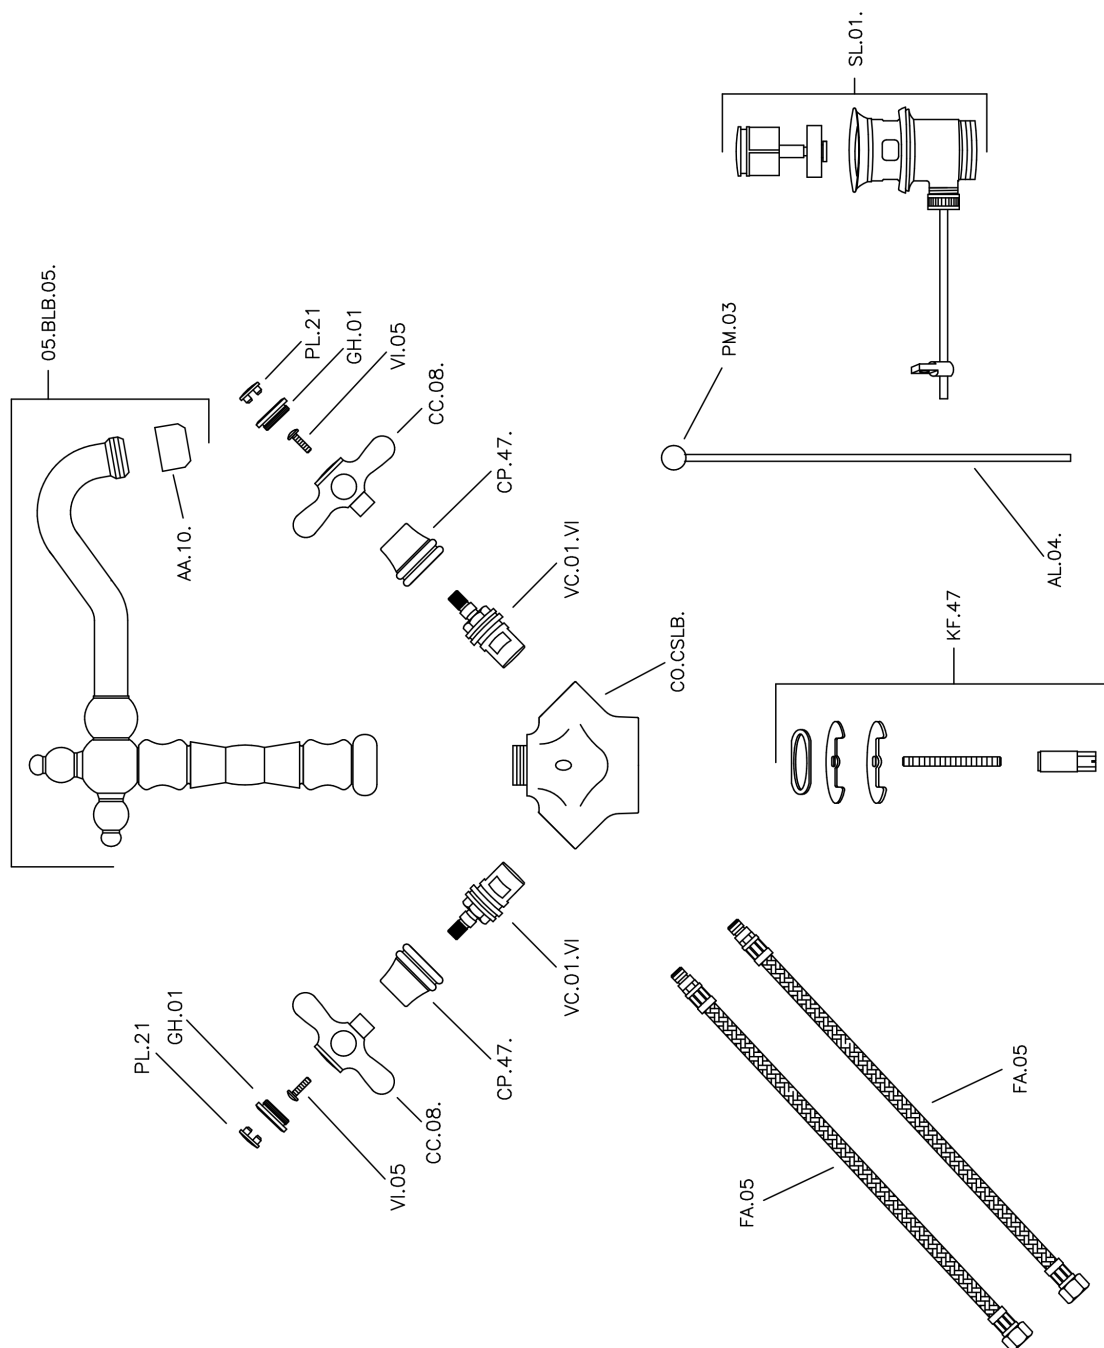

Lavabo CROISSETTE_CS000520

CS000520

<https://es.huberitalia.com/lavabo-croisette-cs000520>

2026-05-20