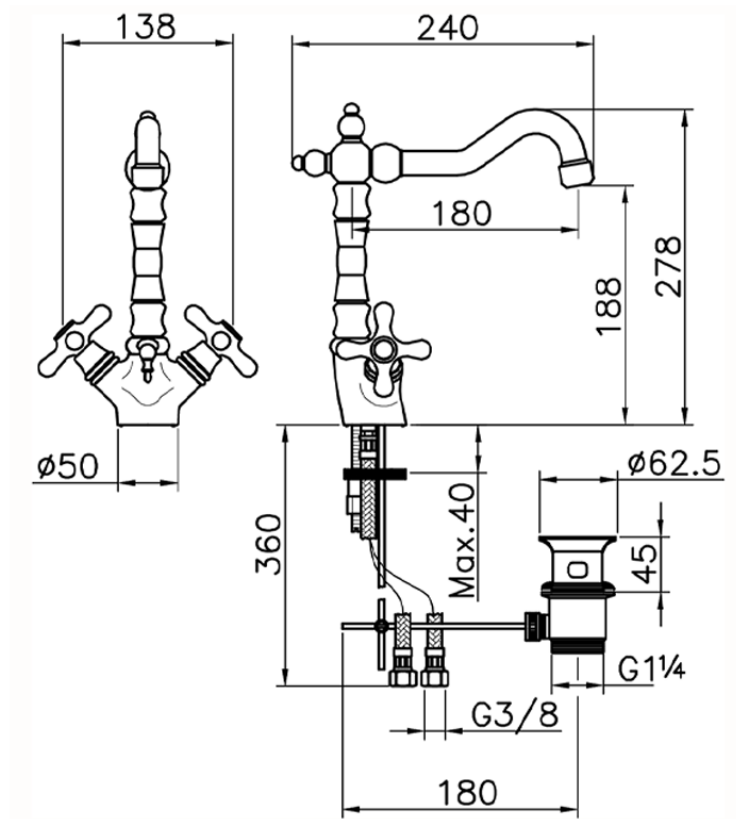

Lavabo CROISSETTE_CS000520

CS000520

<https://es.huberitalia.com/lavabo-croisette-cs000520>

2026-04-29