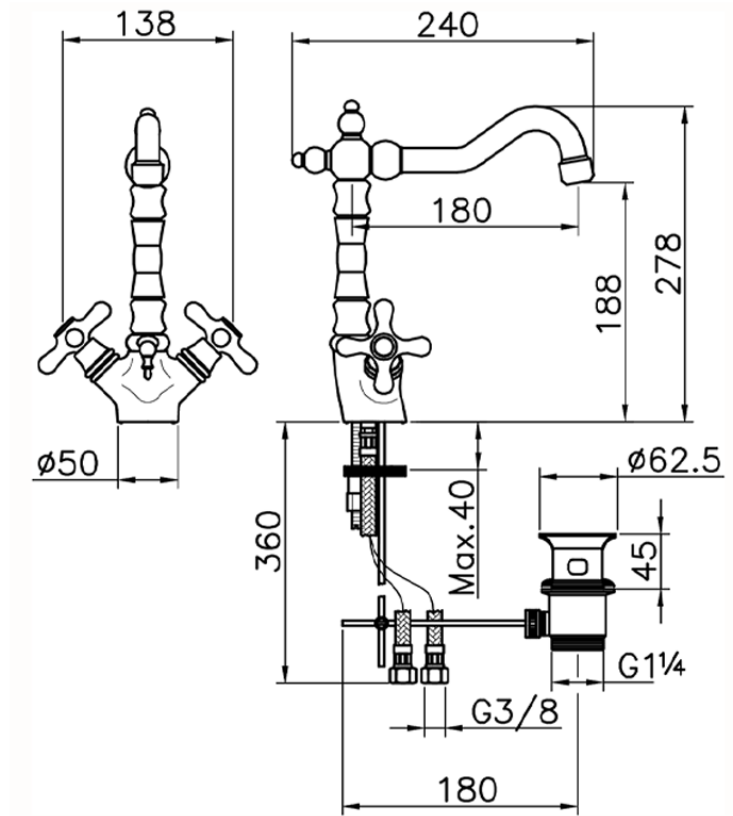

Lavabo CROISETTE_CS000520

CS000520

<https://es.huberitalia.com/lavabo-croisette-cs000520>

2026-05-20