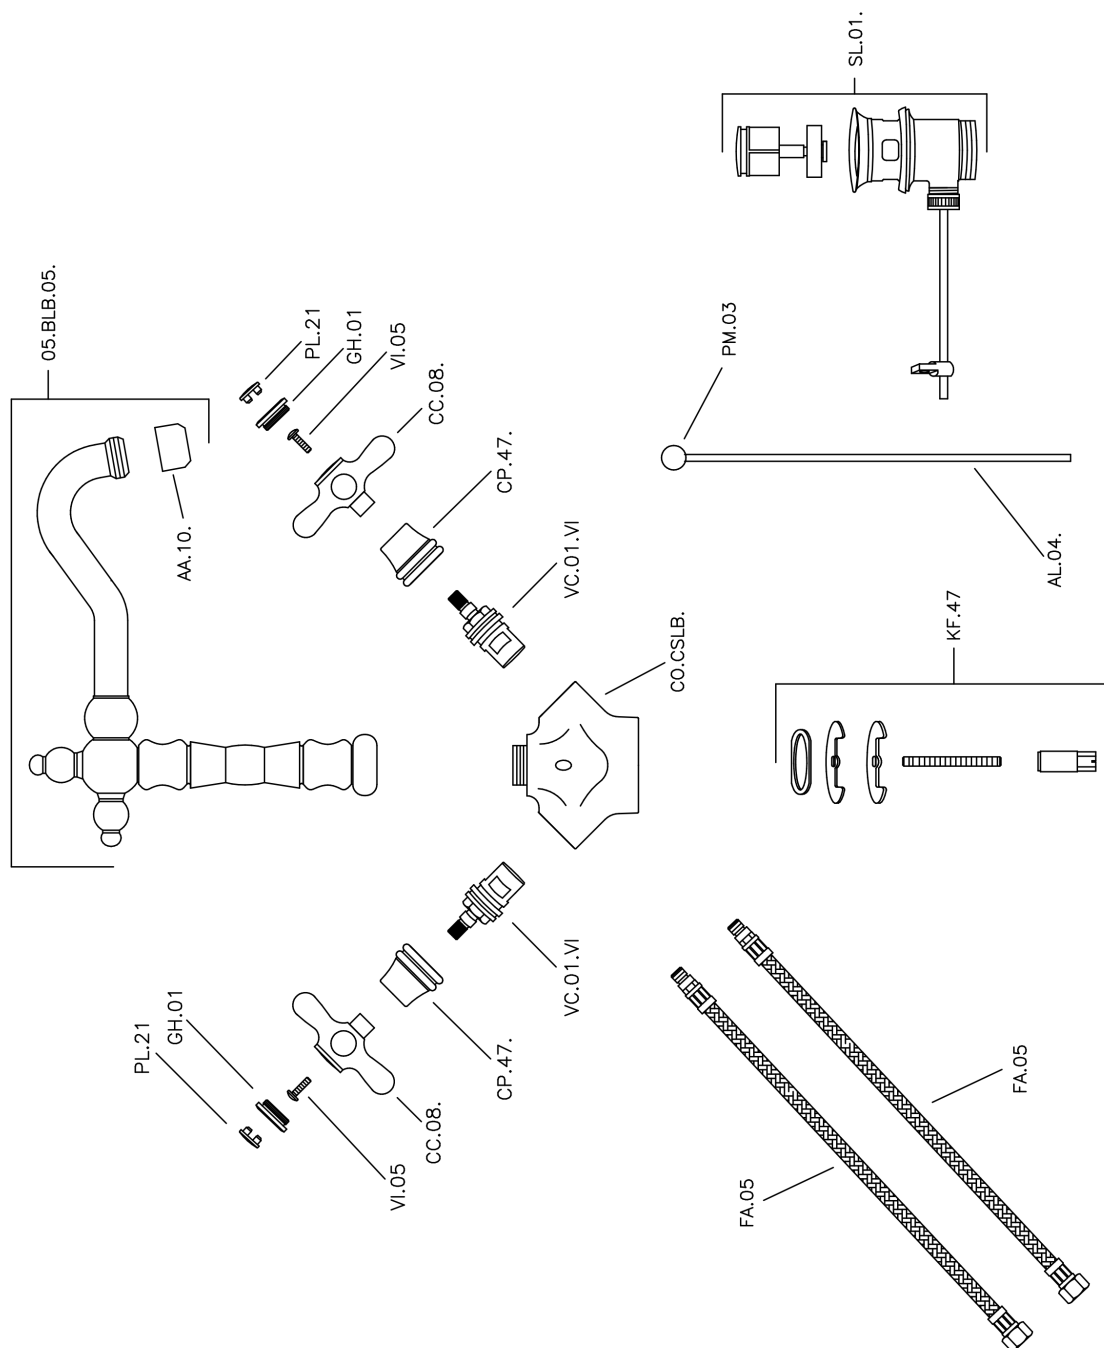

Lavabo CROISSETTE_CS000520

CS000520

<https://es.huberitalia.com/lavabo-croisette-cs000520>

2026-06-15