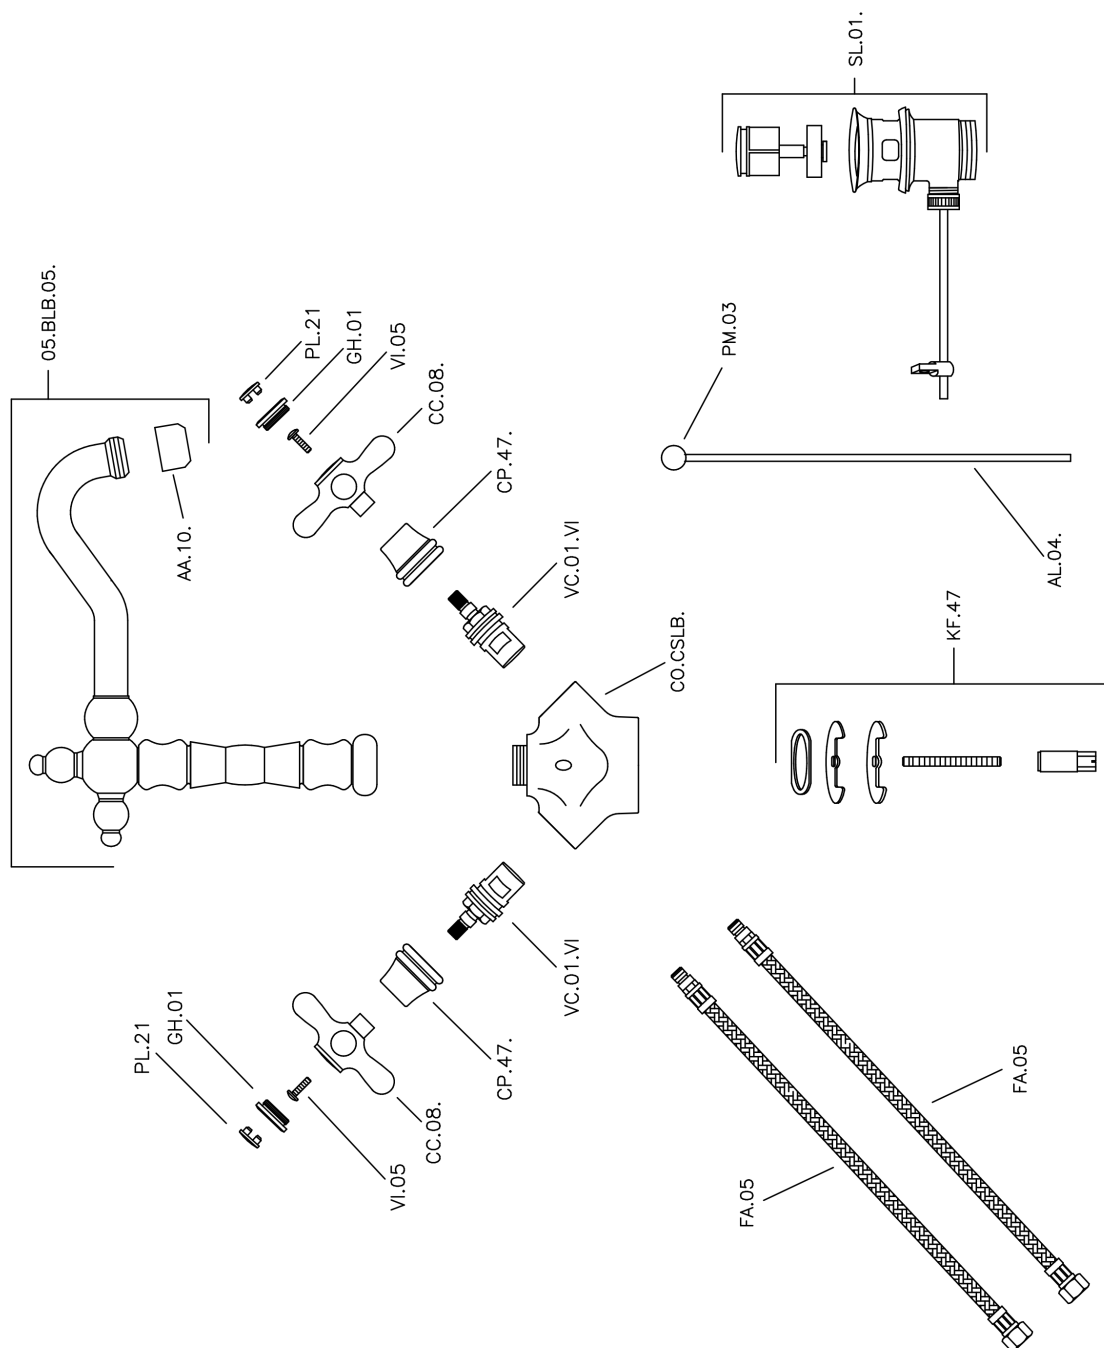

Lavabo CROISSETTE_CS000520

MODELO **CS000520**

Lavabo, con desagüe automático 1"1/4, caño giratorio, latiguillos acero G.3/8"

ACABADOS DISPONIBLES

-  **21** 21 Cromo
-  **27** 27 Bronce Viejo
-  **2G** 2G Oro Viejo
-  **2W** 2W Oro Cepillado

CARACTERÍSTICAS

Lavabo CROISSETTE_CS000520

CS000520

<https://es.huberitalia.com/lavabo-croisette-cs000520>

2026-04-30