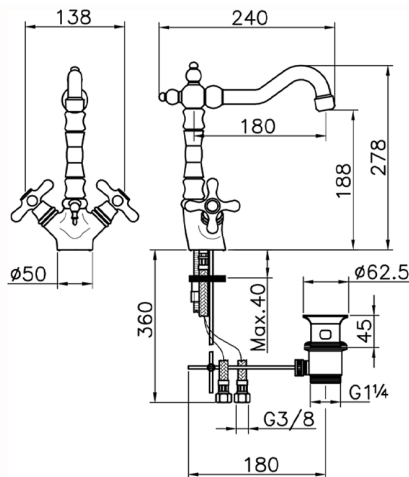

Lavabo CROISSETTE_CS000520

MODELO **CS000520**

Lavabo, con desagüe automático 1"1/4, caño giratorio, latiguillos acero G.3/8"

ACABADOS DISPONIBLES

-  **21** 21 Cromo
-  **27** 27 Bronce Viejo
-  **2G** 2G Oro Viejo
-  **2W** 2W Oro Cepillado

CARACTERÍSTICAS

Lavabo CROISSETTE_CS000520

CS000520

<https://es.huberitalia.com/lavabo-croisette-cs000520>

2026-04-30