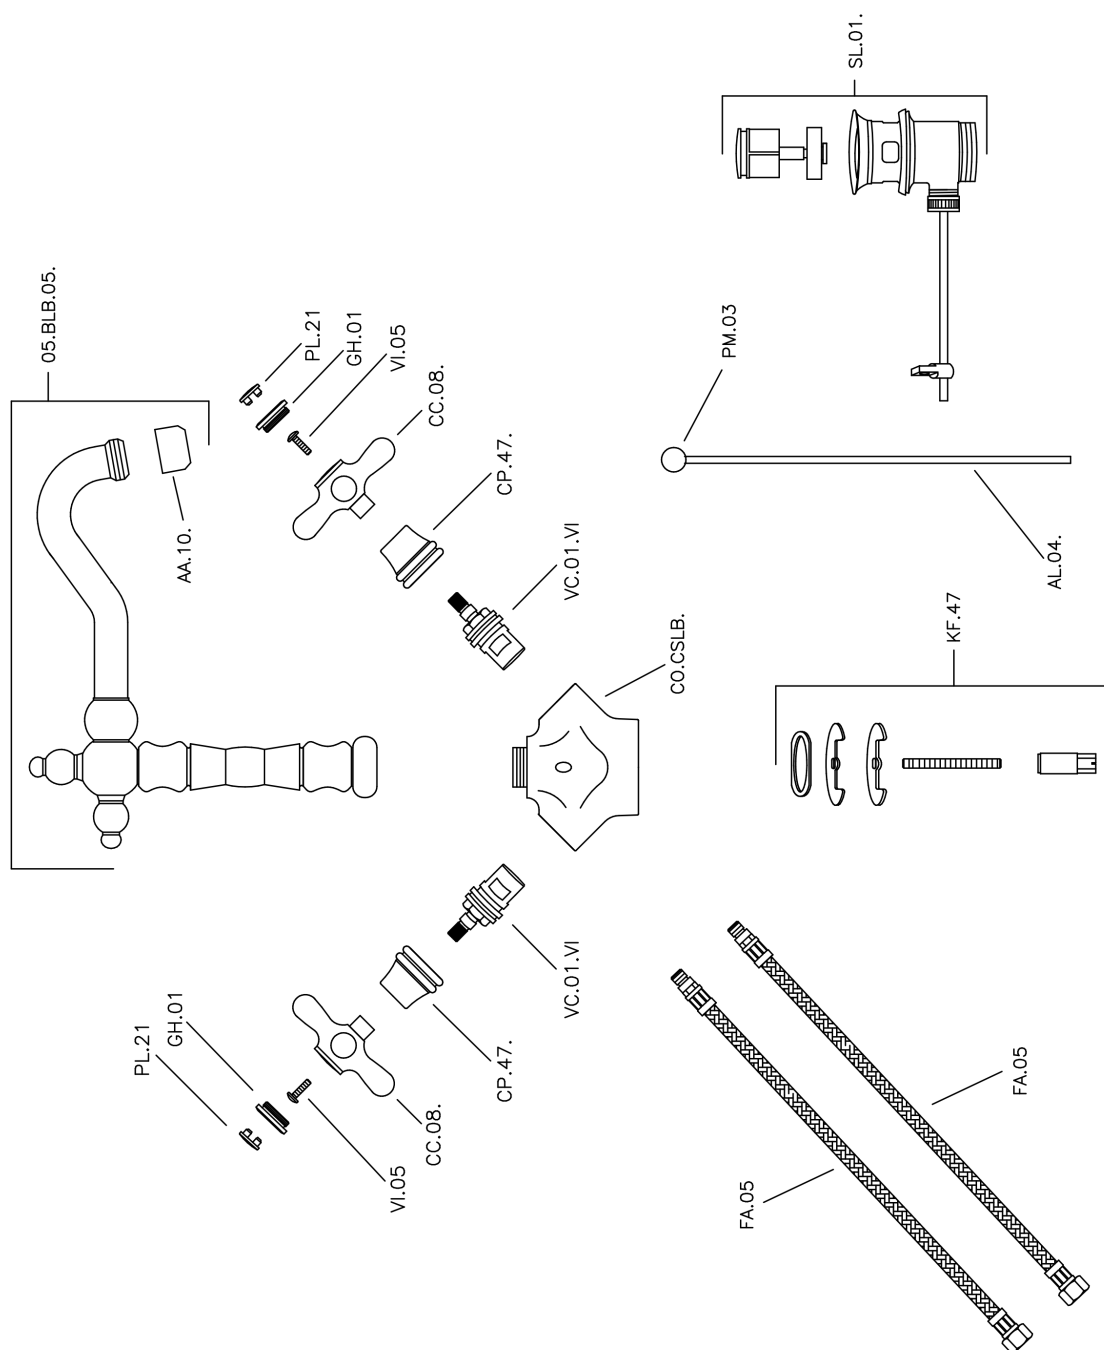

Lavabo CROISSETTE_CS000520

CS000520

<https://es.huberitalia.com/lavabo-croisette-cs000520>

2026-06-16