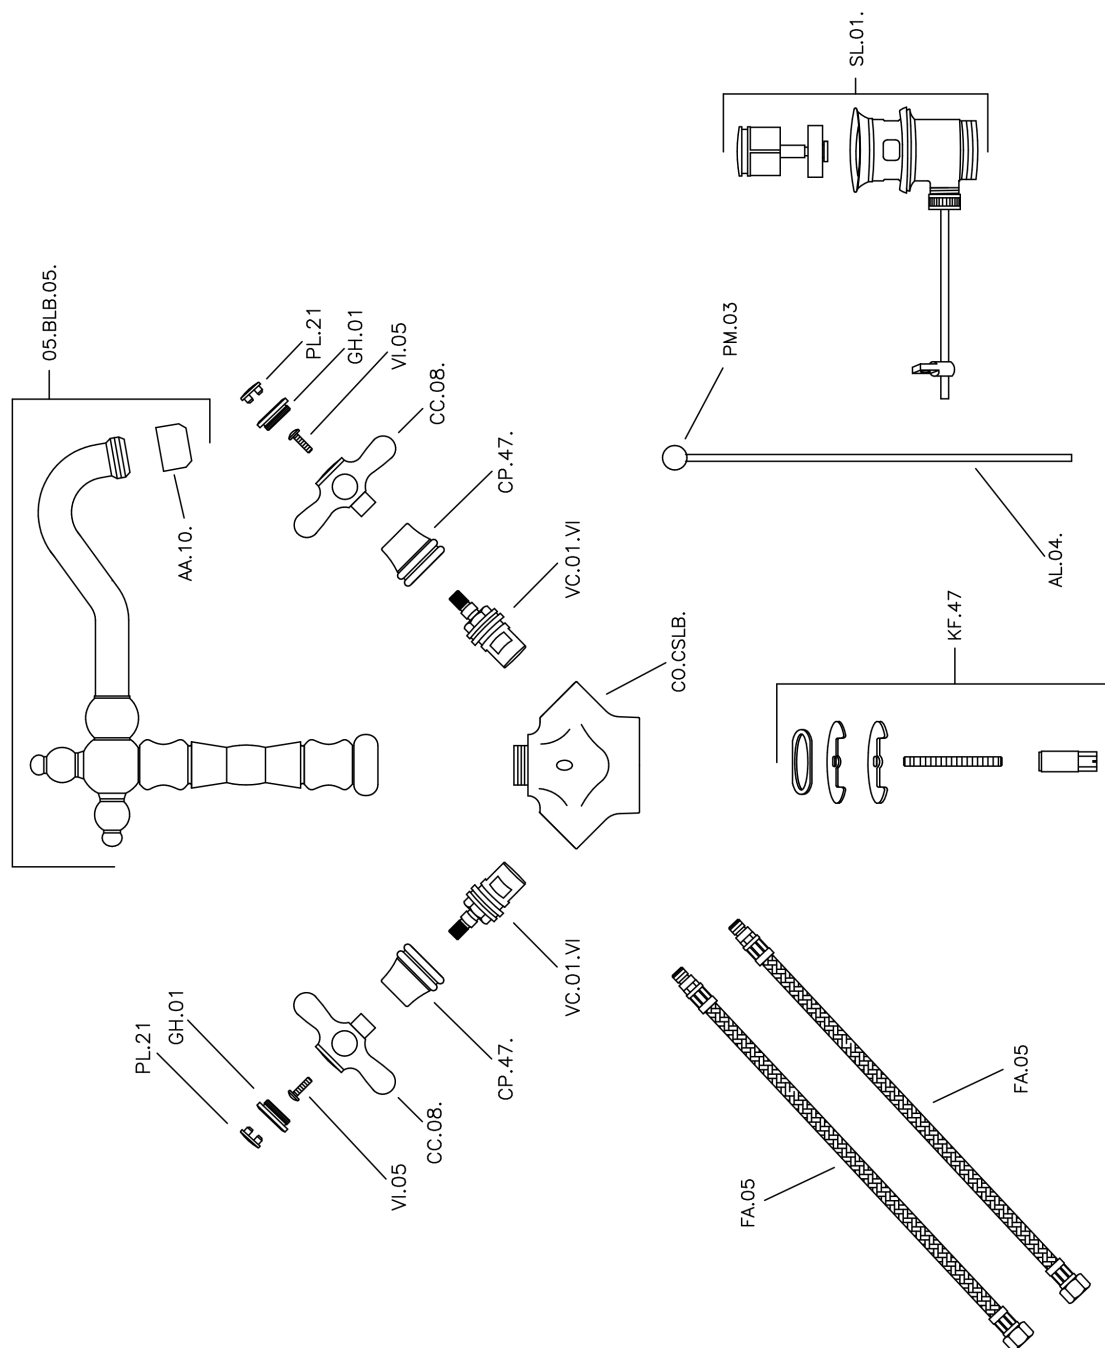

Lavabo CROISSETTE_CS000520

CS000520

<https://es.huberitalia.com/lavabo-croisette-cs000520>

2026-04-30