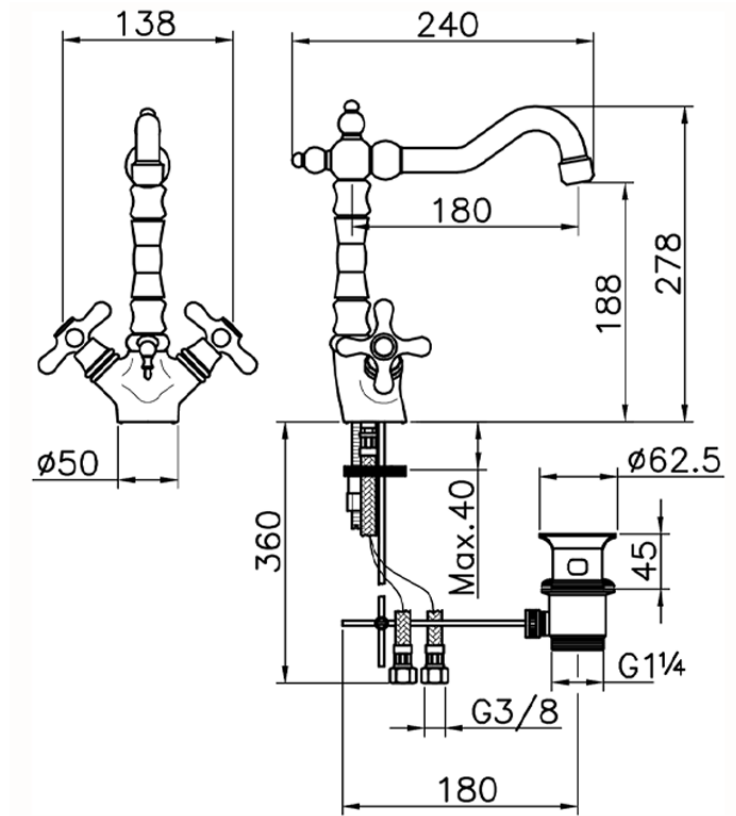

Lavabo CROISSETTE\_CS000520

CS000520

<https://es.huberitalia.com/lavabo-croisette-cs000520>

2026-06-15