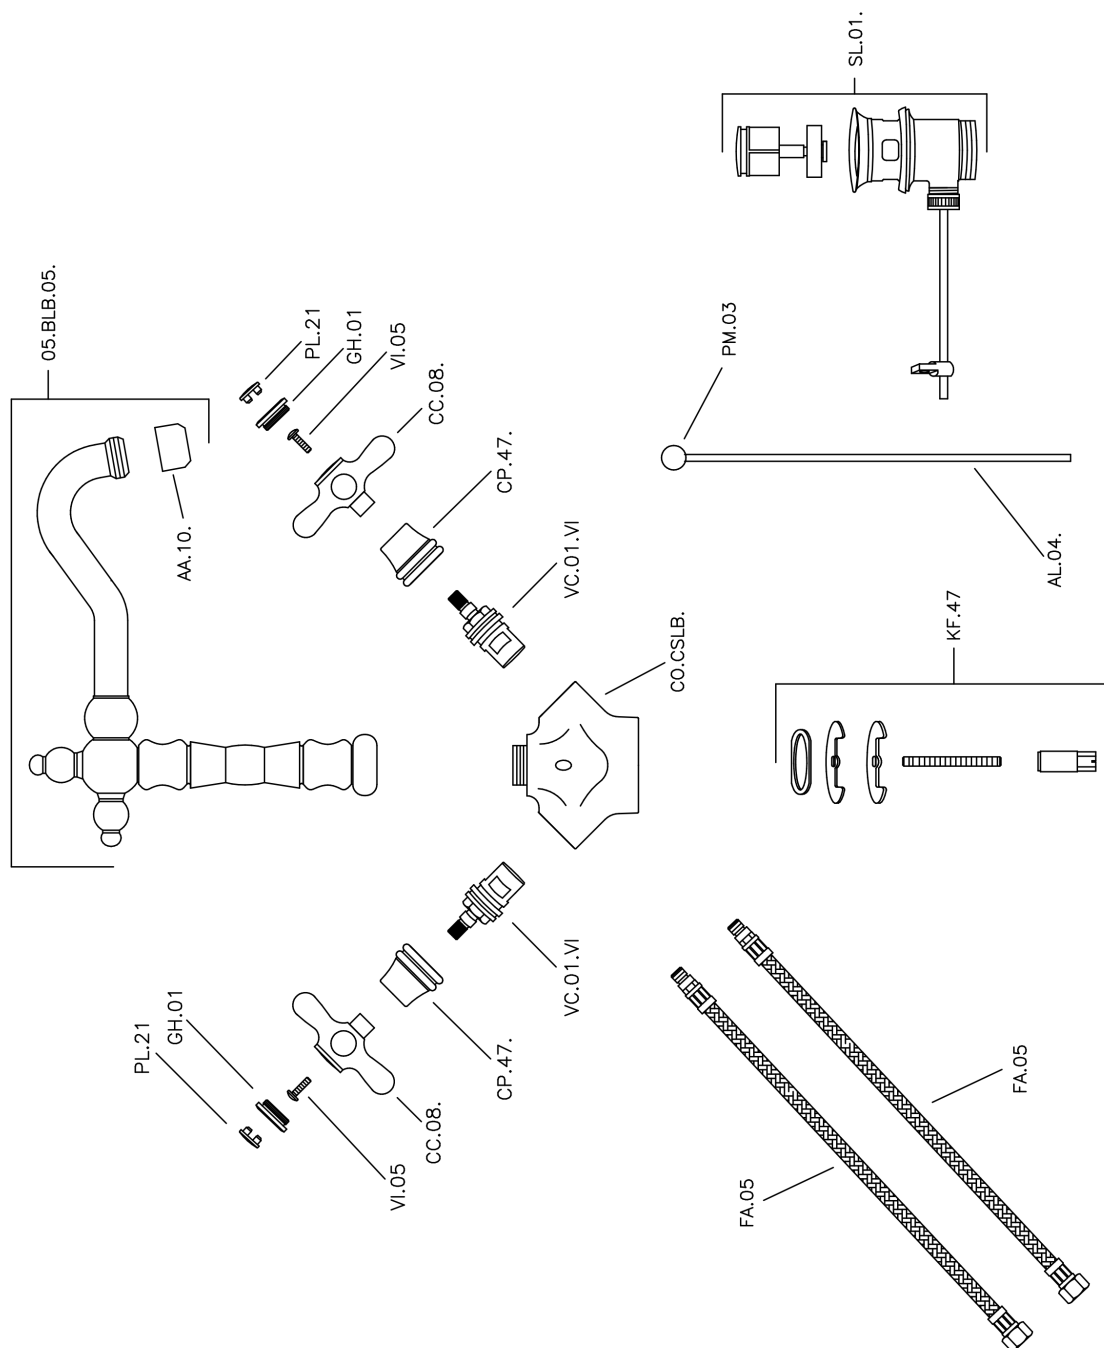

## Lavabo CROISSETTE\_CS000520

CS000520

<https://es.huberitalia.com/lavabo-croisette-cs000520>

2026-06-20